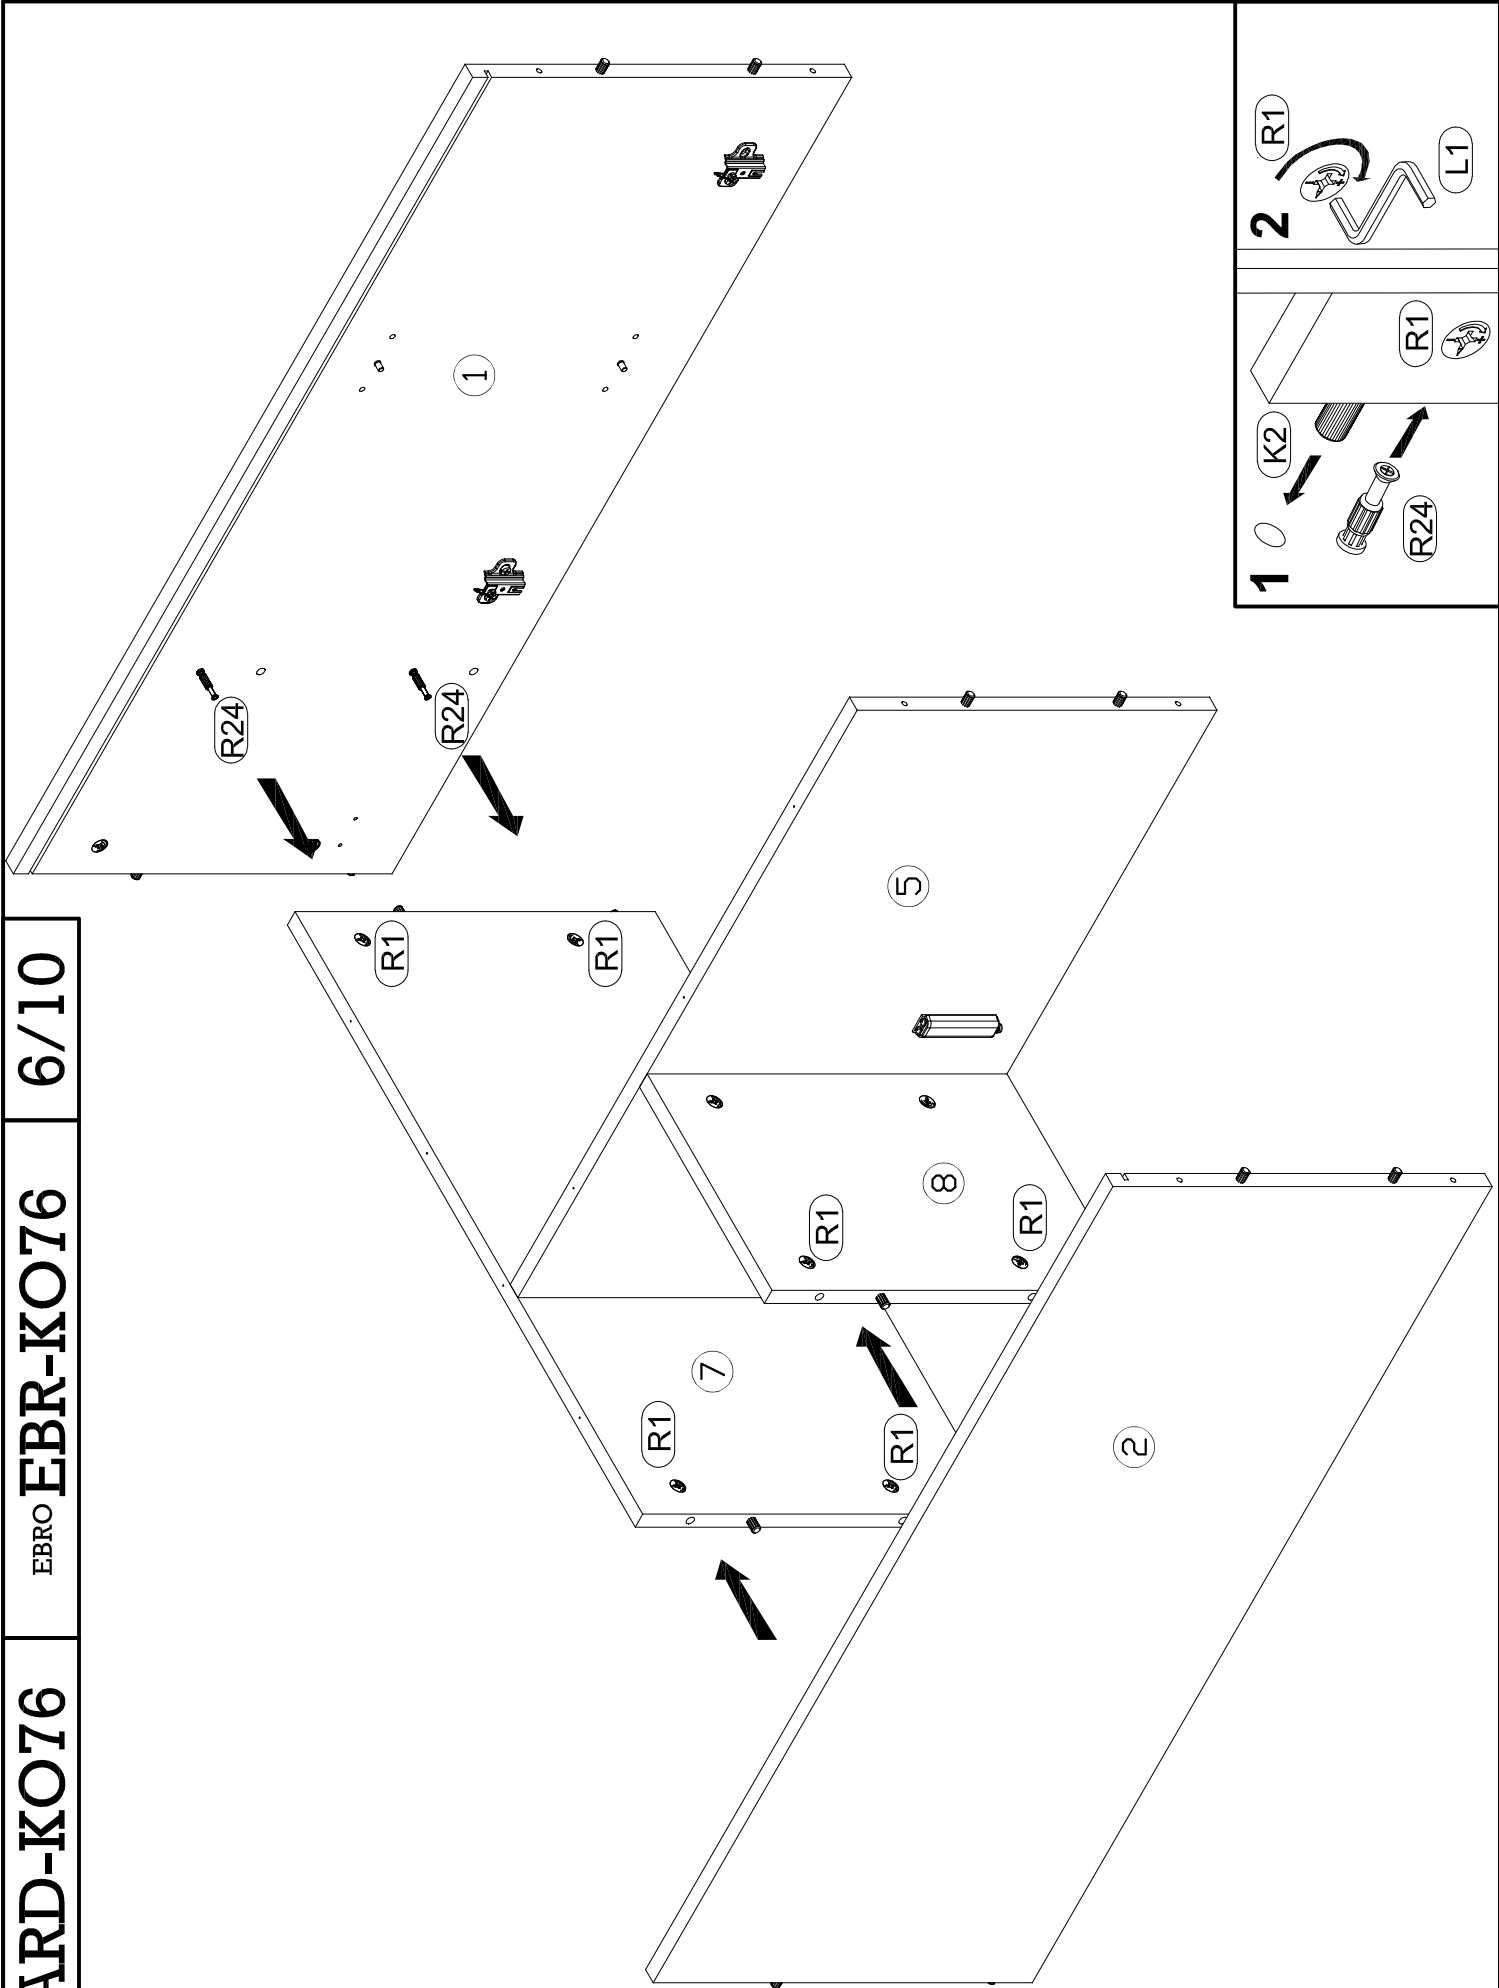

INSTRUKCJA MONTAŻU

FITTING-UP INSTRUCTION / AUFBAUANLEITUNG

MONTÁŽNÍ NÁVOD / MONTÁŽNY NÁVOD / SZERELÉSI UTASÍTÁS

ARDILA

ARD-KO76

EBRO

EBR-KO76

restol

BAG 1

BAG 2

BAG 3

BAG 4

BAG 5

1

4

6