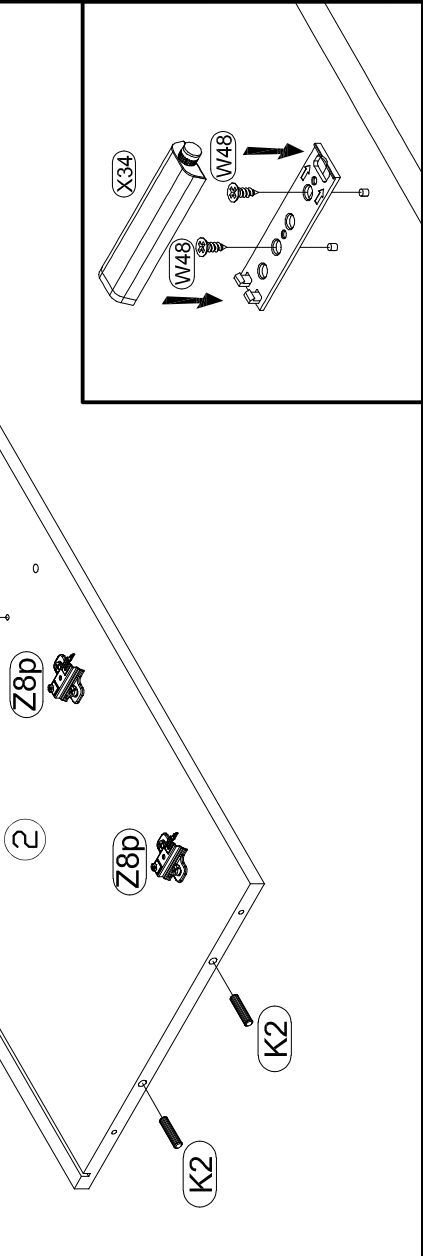

INSTRUKCJA MONTAŻU

FITTING-UP INSTRUCTION / AUFBAUANLEITUNG

MONTÁŽNÍ NÁVOD / MONTÁŽNY NÁVOD / SZERELÉSI UTASÍTÁS

ARDILA

ARD-KO76

EBRO

EBR-KO76

restol

Producent:

PPIH RESTOL Sp. z o.o.

36-055 Bratkowice 6

www.restol.com.pl

info@restol.com.pl

szerokość / wysokość / głębokość: 766 / 1200 / 400

WSKAZÓWKA na temat pielęgnacji mebla.

Czyścić elementy wilgotną szmatką lub papierowym ręcznikiem.

BAG 1

BAG 2

BAG 3

BAG 4

BAG 5

1

4

6