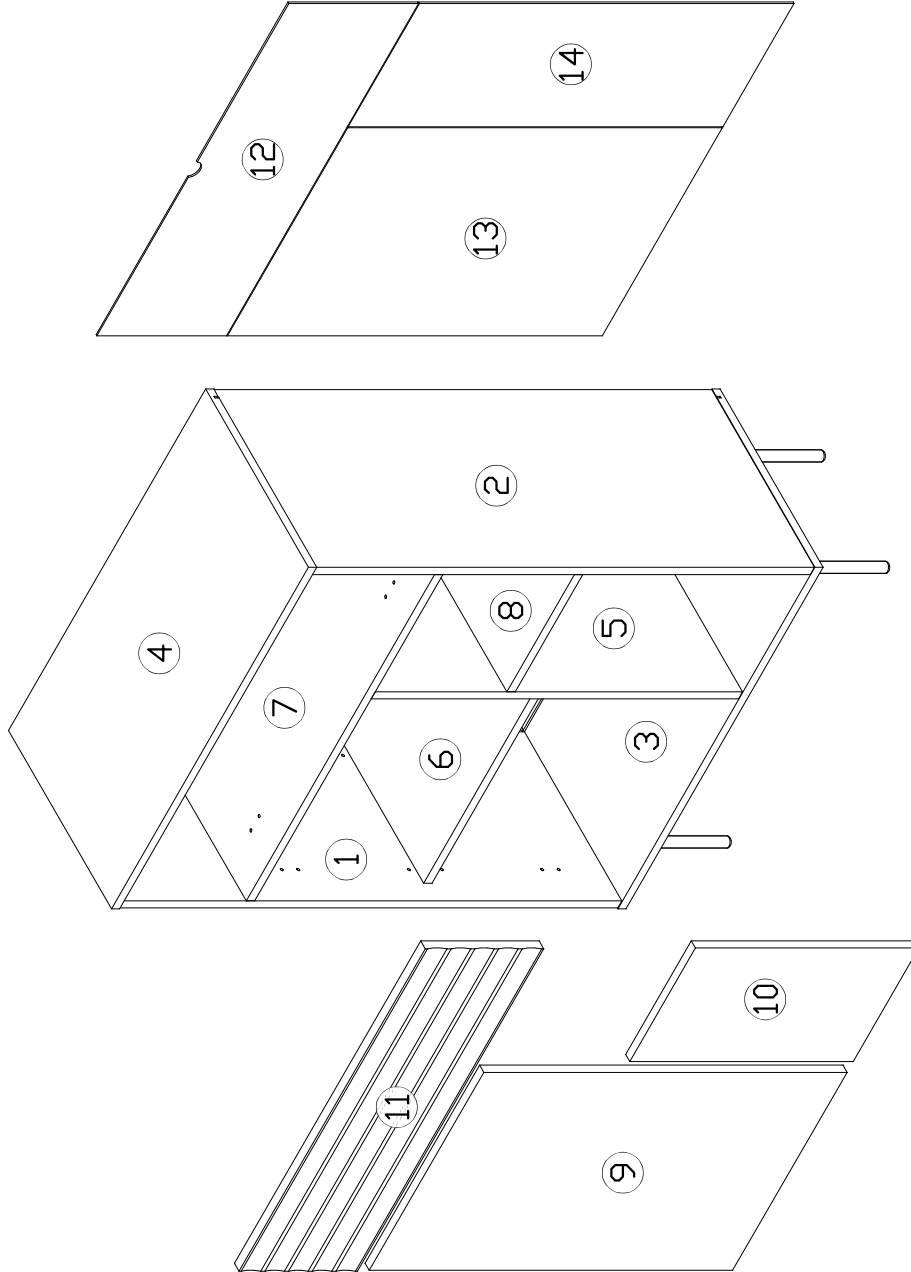

???

Do montażu potrzebne są:
 You need for fitting-up:
 Zur Montage werden Sie brauchen:
 K montáží jsou potřebné:
 Na montáž potrebujete:
 A szereléshez szükséges:

REP	DIM	QTY	PACK
1	968 x 399 x 16	1	2/2
2	968 x 399 x 16	1	2/2
3	766 x 400 x 16	1	2/2
4	766 x 400 x 16	1	2/2
5	714 x 379 x 16	1	2/2
6	452 x 340 x 16	1	1/2
7	732 x 379 x 16	1	2/2
8	263 x 379 x 16	1	1/2
9	706 x 445 x 16	1	1/2
10	255 x 434 x 16	1	1/2
11	724 x 230 x 18	1	2/2
12	746 x 252 x 3	1	2/2
13	467 x 728 x 3	1	1/2
14	277 x 728 x 3	1	1/2