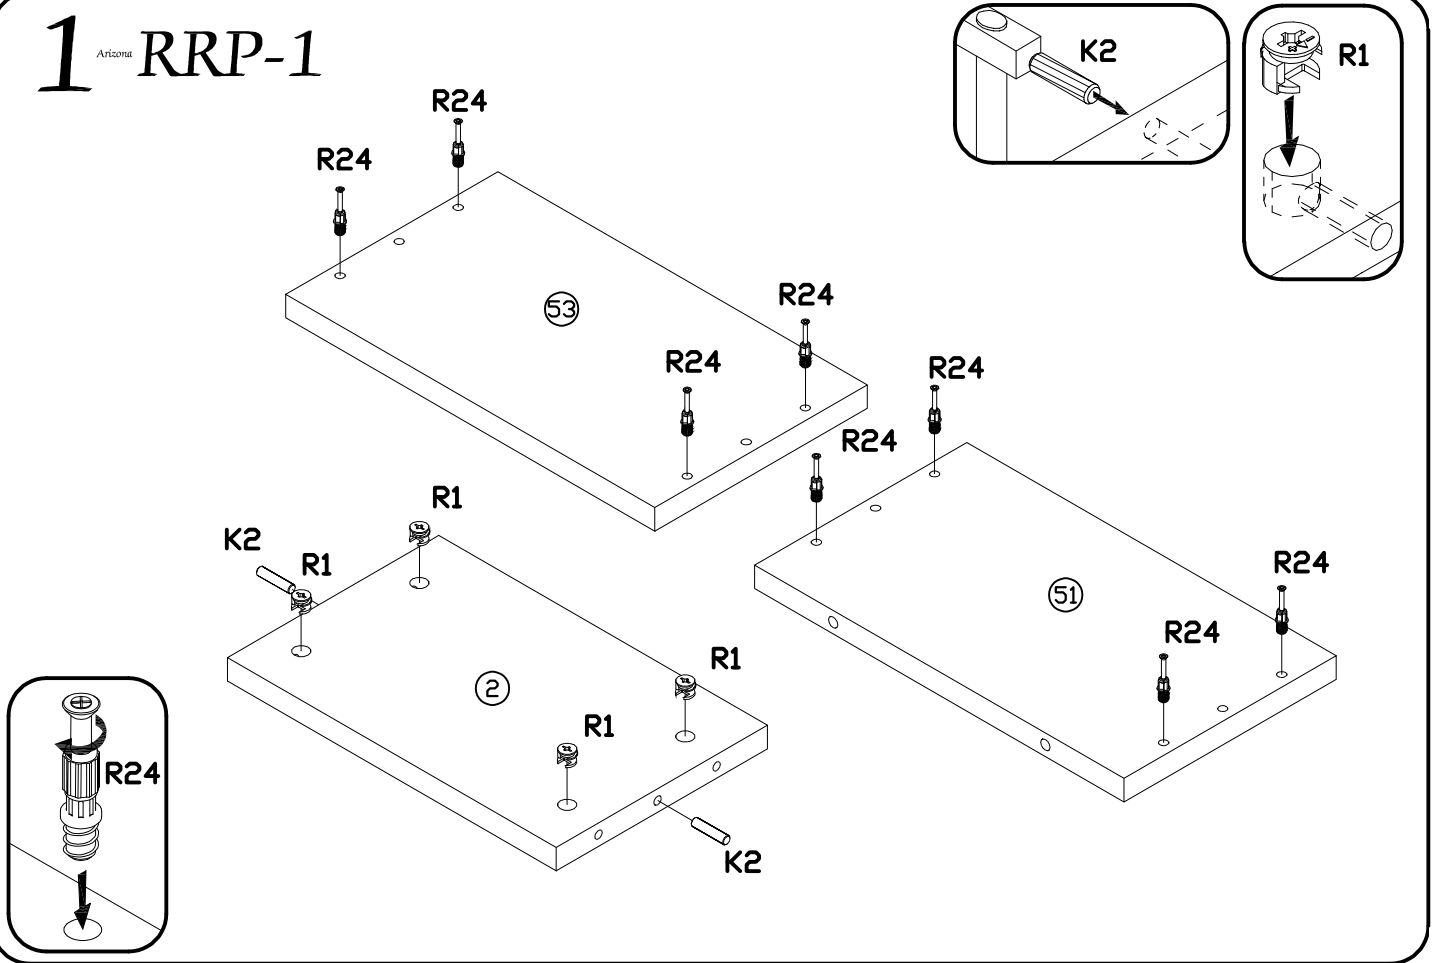

PODCZAS MONTAŻU POSTĘPOWAĆ ZGODNIE Z INSTRUKCJĄ

WHILE ASSEMBLING FOLLOW THE INSTRUCTION / MONTAGE LAUT DER AUFBAUANLEITUNG DURCHFÜHREN

PŘI MONTÁŽI POSTUPOVAT PODLE NÁVODU / PRI MONTÁŽI POSTUPOJTE PODĽA NÁVODU / SZERELÉSKOR UTASÍTÁS SZERINT ELJÁRNI

1 Arizona **RRP-1**