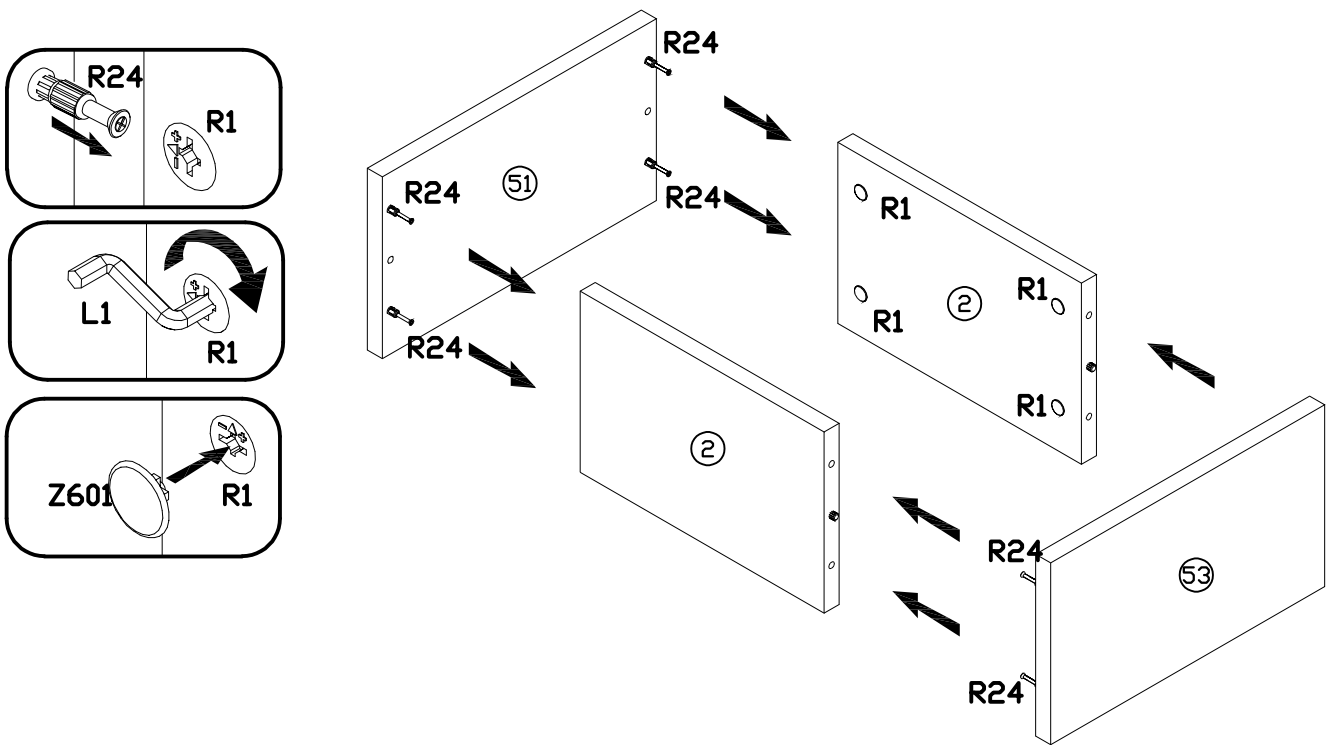

2 Arizona **RRP-1**