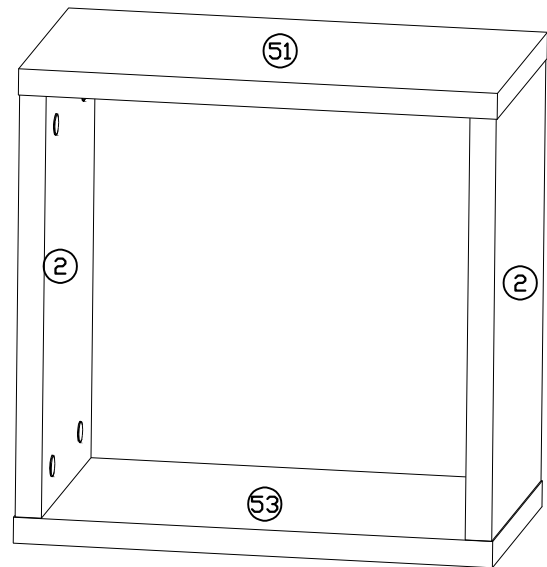

## Arizona RRP-1

**restol**®

Do montażu potrzebne są:

You need for fitting-up:

Zur Montage werden Sie brauchen:

K montáži jsou potřebné:

Na montáž potrebujete:

A szereléshez szükséges:

NR	WYMIARY	SZT	PACZKA
51	400 × 230 × 16	1	1 / 1
2	229 × 368 × 16	2	1 / 1
53	400 × 230 × 16	1	1 / 1

**PODCZAS MONTAŻU POSTĘPOWAĆ ZGODNIE Z INSTRUKCJĄ**

WHILE ASSEMBLING FOLLOW THE INSTRUCTION / MONTAGE LAUT DER AUFBAUANLEITUNG DURCHFÜHREN