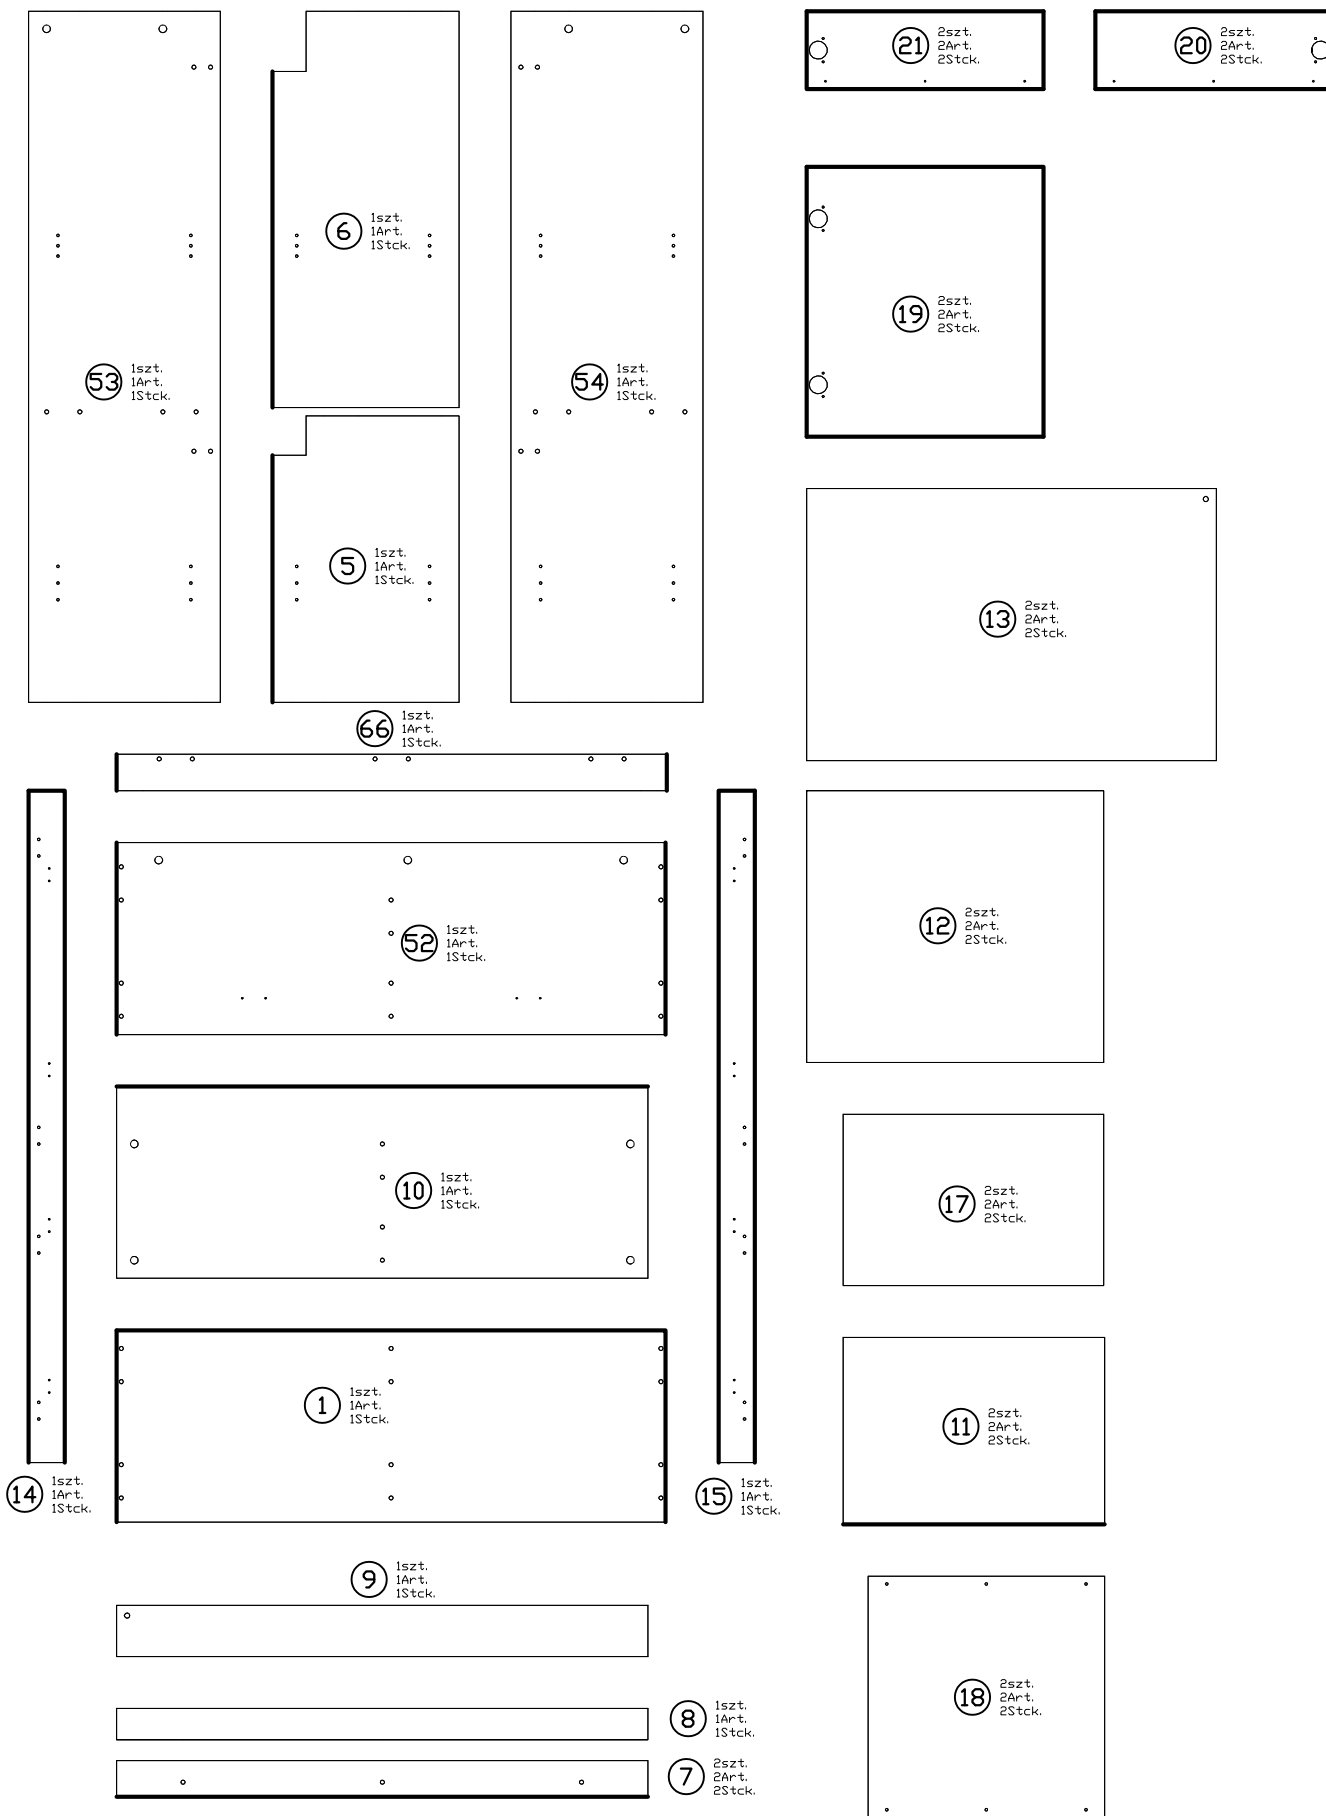

PODCZAS MONTAŻU POSTĘPOWAĆ ZGODNIE Z INSTRUKCJĄ

WHILE ASSEMBLING FOLLOW THE INSTRUCTION / MONTAGE LAUT DER AUFBAUANLEITUNG DURCHFÜHREN

PŘI MONTÁŽI POSTUPOVAT PODLE NÁVODU / PRI MONTÁŽI POSTUPOJTE PODĽA NÁVODU / SZERELÉSKOR UTASÍTÁS SZERINT ELJÁRNI

1 Alfisa AAW-1