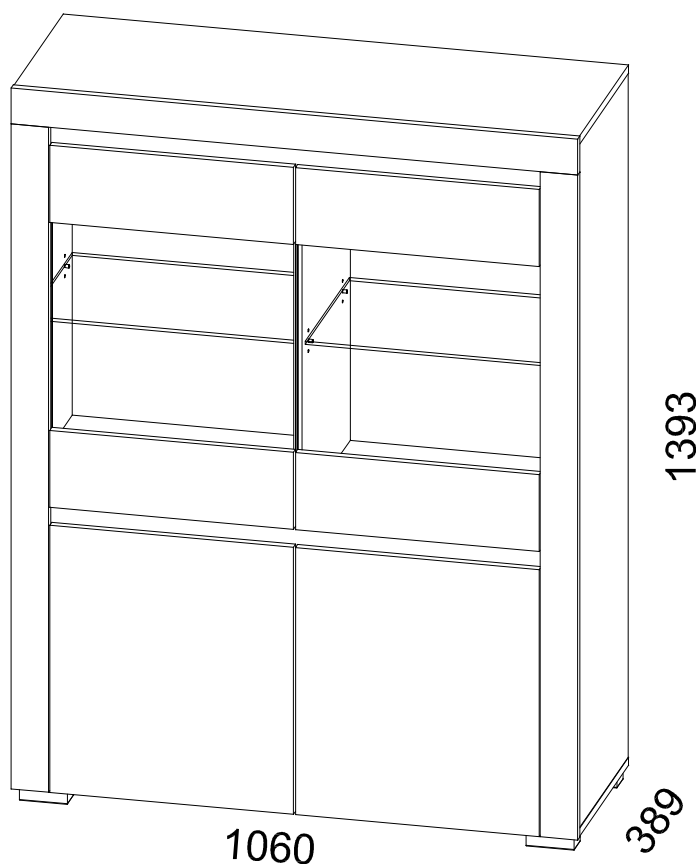

*Alaska*  
**AAW-1**

1060 x 1393 x 389 /mm/

**WSKAZÓWKA na temat pielęgnacji mebla.**

Czyścić elementy wilgotną szmatką lub papierowym ręcznikiem.  
Nie używać chemicznych środków czyszczących.

**DIRECTION for the furniture cleaning.**