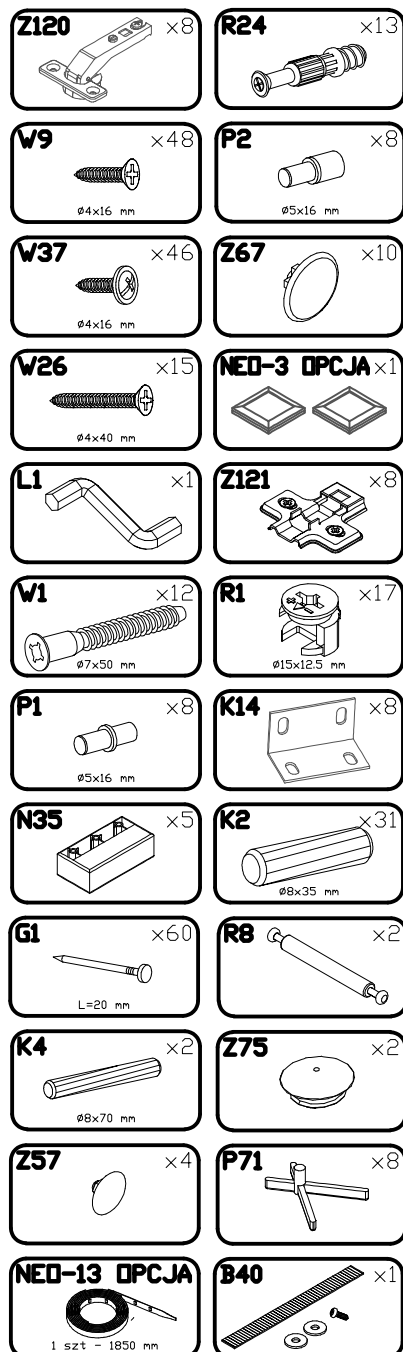

Záruka je k dispozici na následujícím odkazu:

Záruka k dispozícii pod odkazom:

Link a jótálláshoz :

[www.sklep.restol.com.pl/  
upload/gwarancja.pdf](http://www.sklep.restol.com.pl/upload/gwarancja.pdf)

NR	WYMIARY	SZT	PACZKA
1	1058 x 370 x 16	1	1 / 3
5	552 x 360 x 16	1	2 / 3
6	764 x 360 x 16	1	2 / 3
7	1024 x 70 x 16	2	2 / 3
8	1024 x 60 x 16	1	2 / 3
9	1024 x 99 x 16	1	2 / 3
10	1024 x 370 x 16	1	2 / 3
11	504 x 360 x 16	2	2 / 3
12	572 x 524 x 3	2	2 / 3
13	784 x 524 x 3	2	2 / 3
14	1295 x 70 x 16	1	1 / 3
15	1295 x 70 x 16	1	1 / 3
17	502 x 330 x 6	2	3 / 3
18	465 x 456 x 4	2	3 / 3
19	456 x 520 x 16	2	3 / 3
20	456 x 150 x 16	2	2 / 3
21	456 x 150 x 16	2	2 / 3
52	1058 x 370 x 16	1	1 / 3
53	1332 x 370 x 16	1	1 / 3
54	1332 x 370 x 16	1	1 / 3
66	1060 x 70 x 16	1	1 / 3

# INSTRUKCJA MONTAŻU

FITTING-UP INSTRUCTION / AUFBAUANLEITUNG  
MONTÁŽNÍ NÁVOD / MONTÁŽNY NÁVOD / SZERELÉSI UTASÍTÁS

# Alaska AAW-1

Do montażu potrzebne są:  
You need for fitting-up:  
Zur Montage werden Sie brauchen:  
K montáži jsou potřebné:  
Na montáž potrebujete:  
A szereléshez szükséges:

**restol**®

**PODCZAS MONTAŻU POSTĘPOWAĆ ZGODNIE Z INSTRUKCJĄ**