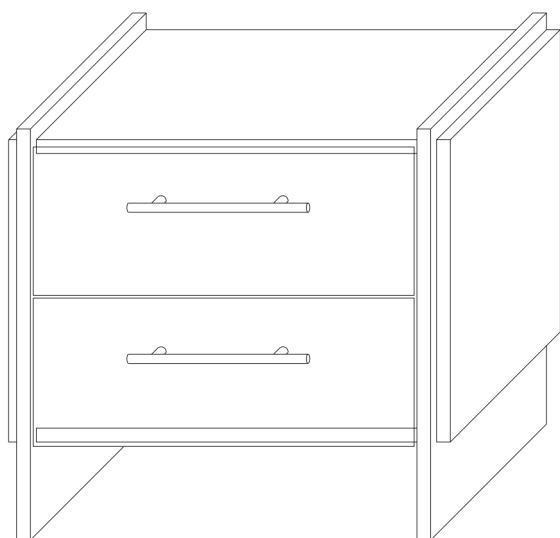

AMINO szafka nocna 2S

Packet	Nº	Lenght	Width	Qty
Nº1	2	446**	356*	2
	3	446**	356*	2
	4	328**	338**	4
	5	300*	113	4
	6	300*	113	4
	10	430 374	308	2
	11	Fittings	295	4
		420**		1
Nº2	1	364*	338	4
	7	414**	113	4
	8	420	161**	4
	9		100	2

1.47 4x25mm  x16	2.69 5x12mm  x16	2.02  x12	1.17  x28	1.9  x8
1.30 wood color  x24	1.14  x32	1.16  x28	1.59  x4	1.2  x8
1.85 black color  x16	2.68 black color  x4	2.77 300mm  x4	1.7  x16	
1.6  x1	1.5 3,5x16mm  x60			