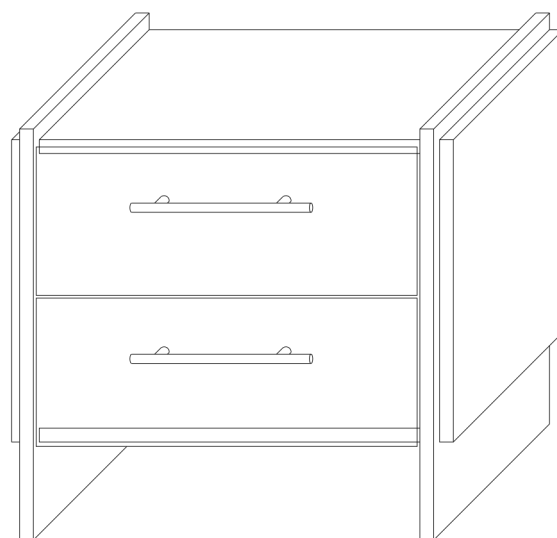

AMINO szafka nocna 2S

Packet	Nº	Lenght	Width	Qty
Nº1	2	446**	356*	2
	3	446**	356*	2
	4	328**	338**	4
	5	300*	113	4
	6	300*	113	4
	10	430 374	308	2
	11	Fittings	295	4
		420**		1
Nº2	1	364*	338	4
	7	414**	113	4
	8	420	161**	4
	9		100	2

1.47 4x25mm  x16	2.69 5x12mm  x16	2.02  x12	1.17  x28	1.9  x8
1.30 wood color  x24	1.14  x32	1.16  x28	1.59  x4	1.2  x8
1.85 black color  x16	2.68 black color  x4	2.77 300mm  x4	1.7  x16	
1.6  x1	1.5 3,5x16mm  x60			