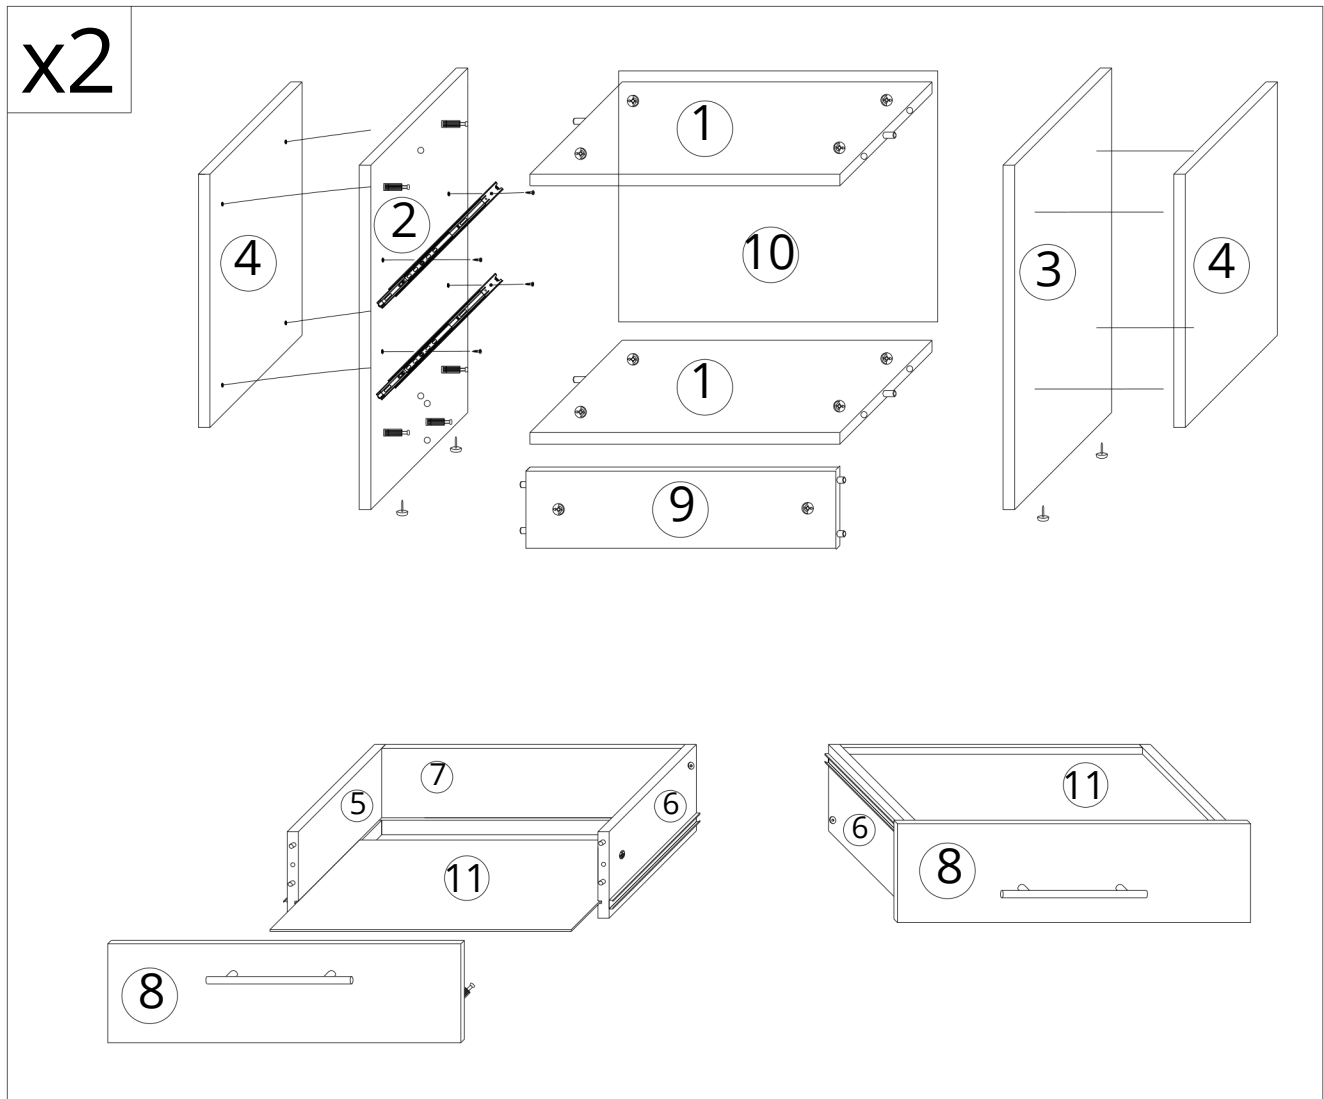

AMINO szafka nocna 2S

Packet	Nº	Lenght	Width	Qty
Nº1	2	446**	356*	2
	3	446**	356*	2
	4	328**	338**	4
	5	300*	113	4
	6	300*	113	4
	10	430 374	308	2
	11	Fittings	295	4
		420**		1
Nº2	1	364*	338	4
	7	414**	113	4
	8	420	161**	4
	9		100	2

1.47 4x25mm  x16	2.69 5x12mm  x16	2.02  x12	1.17  x28	1.9  x8
1.30 wood color  x24	1.14  x32	1.16  x28	1.59  x4	1.2  x8
1.85 black color  x16	2.68 black color  x4	2.77 300mm  x4	1.7  x16	
1.6  x1	1.5 3,5x16mm  x60			

1

2 x2

3x2

4x4

5x2

9

6 x2

7 x2

1.5 x4

15 x4

16 x4

17 x4

18x4

19x4

20x2

21x2