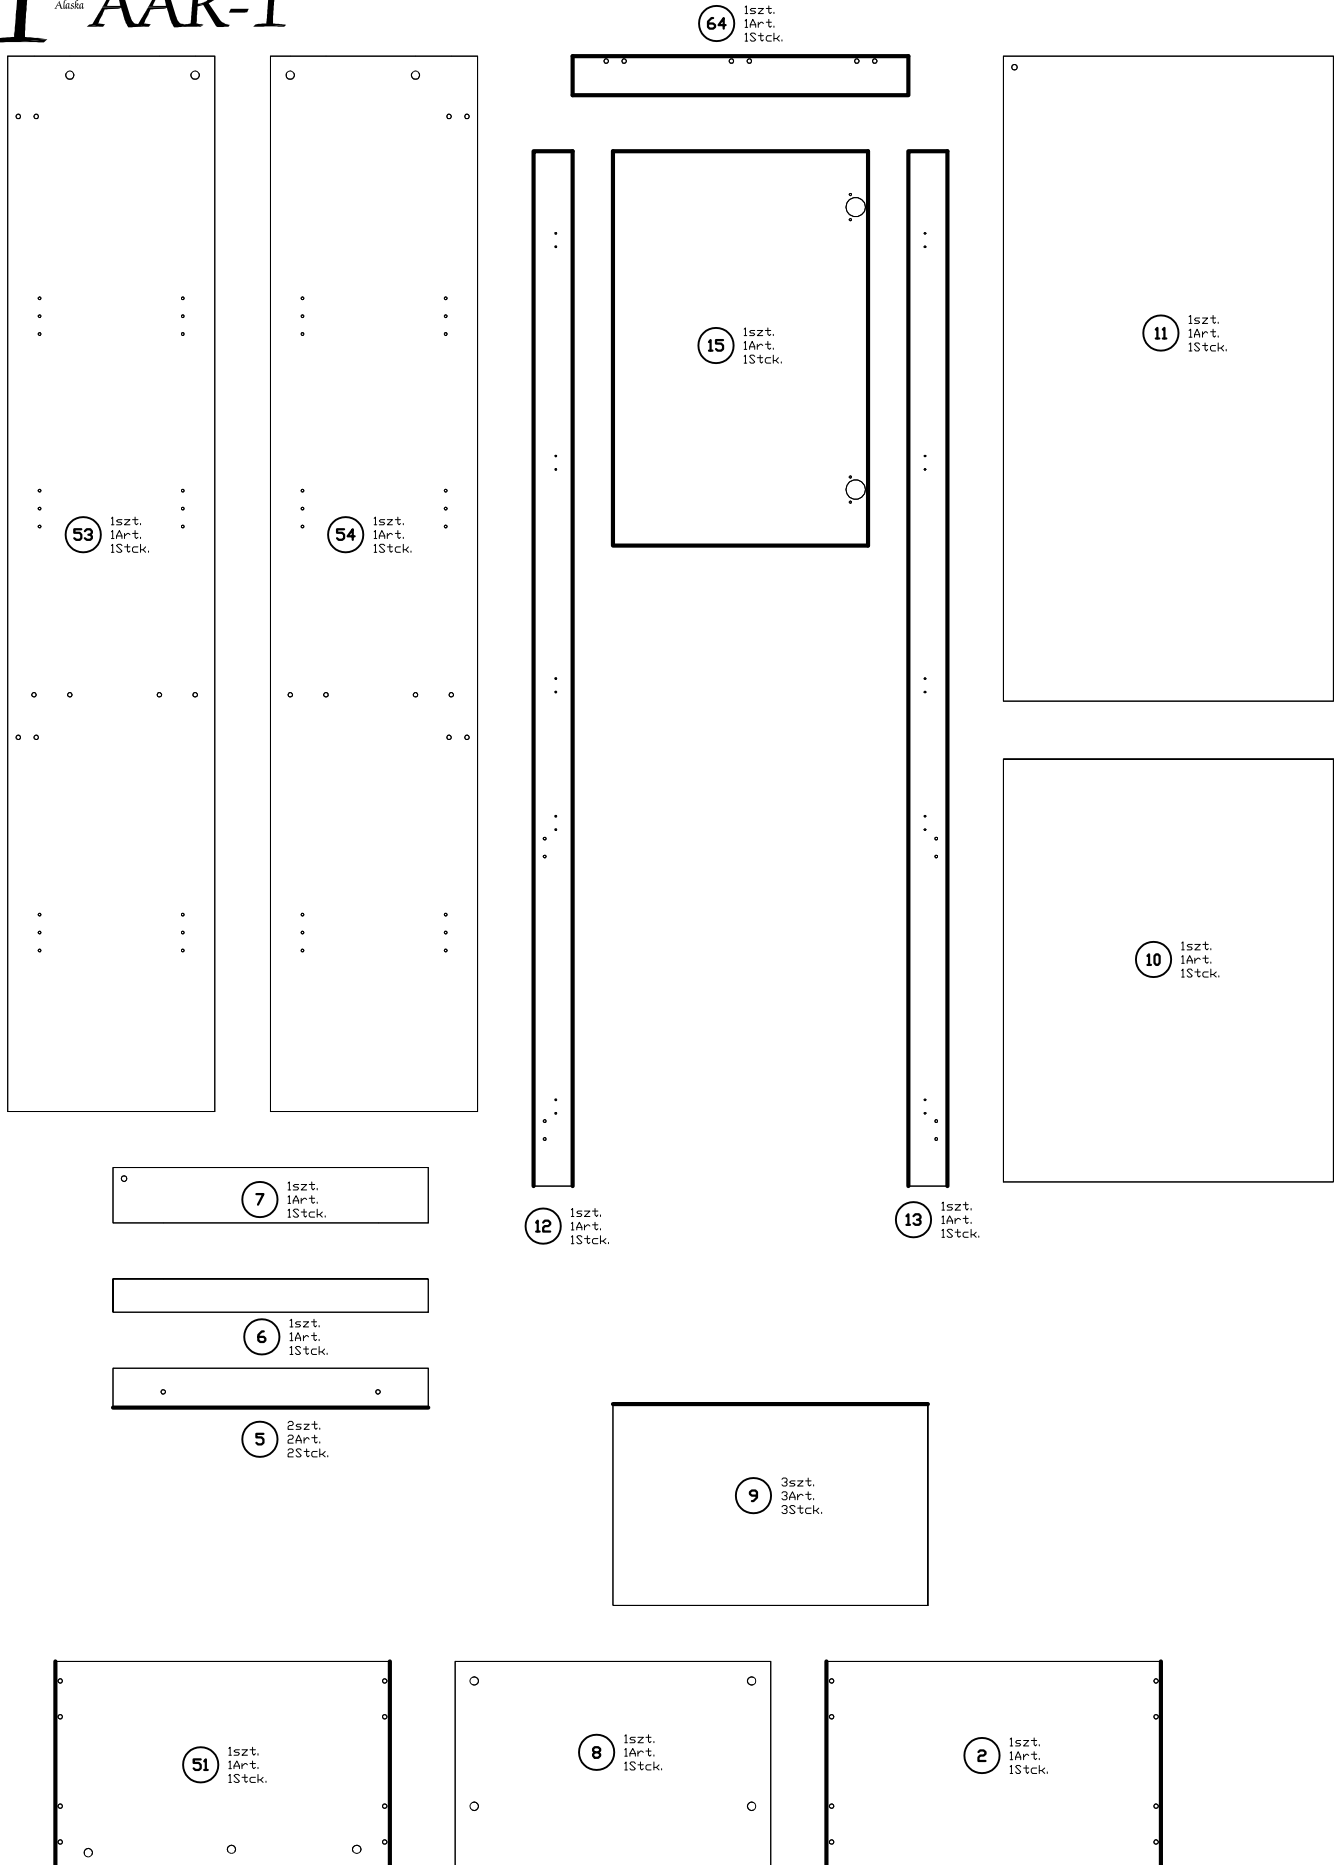

PODCZAS MONTAŻU POSTĘPOWAĆ ZGODNIE Z INSTRUKCJĄ

WHILE ASSEMBLING FOLLOW THE INSTRUCTION / MONTAGE LAUT DER AUFBAUANLEITUNG DURCHFÜHREN

PŘI MONTÁŽI POSTUPOVAT PODLE NÁVODU / PRI MONTÁŽI POSTUPOJTE PODĽA NÁVODU / SZERELÉSKOR UTASÍTÁS SZERINT ELJÁRNI

1 Alísta AAR-1