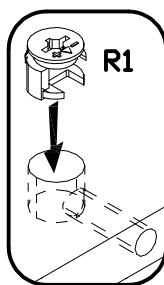

PODCZAS MONTAŻU POSTĘPOWAĆ ZGODNIE Z INSTRUKCJĄ

WHILE ASSEMBLING FOLLOW THE INSTRUCTION / MONTAGE LAUT DER AUFBAUANLEITUNG DURCHFÜHREN

PŘI MONTÁŽI POSTUPOVAT PODLE NÁVODU / PRI MONTÁŽI POSTUPOJTE PODĽA NÁVODU / SZERELÉSKOR UTASÍTÁS SZERINT ELJÁRNI

2 Alfisa **AAR-1**