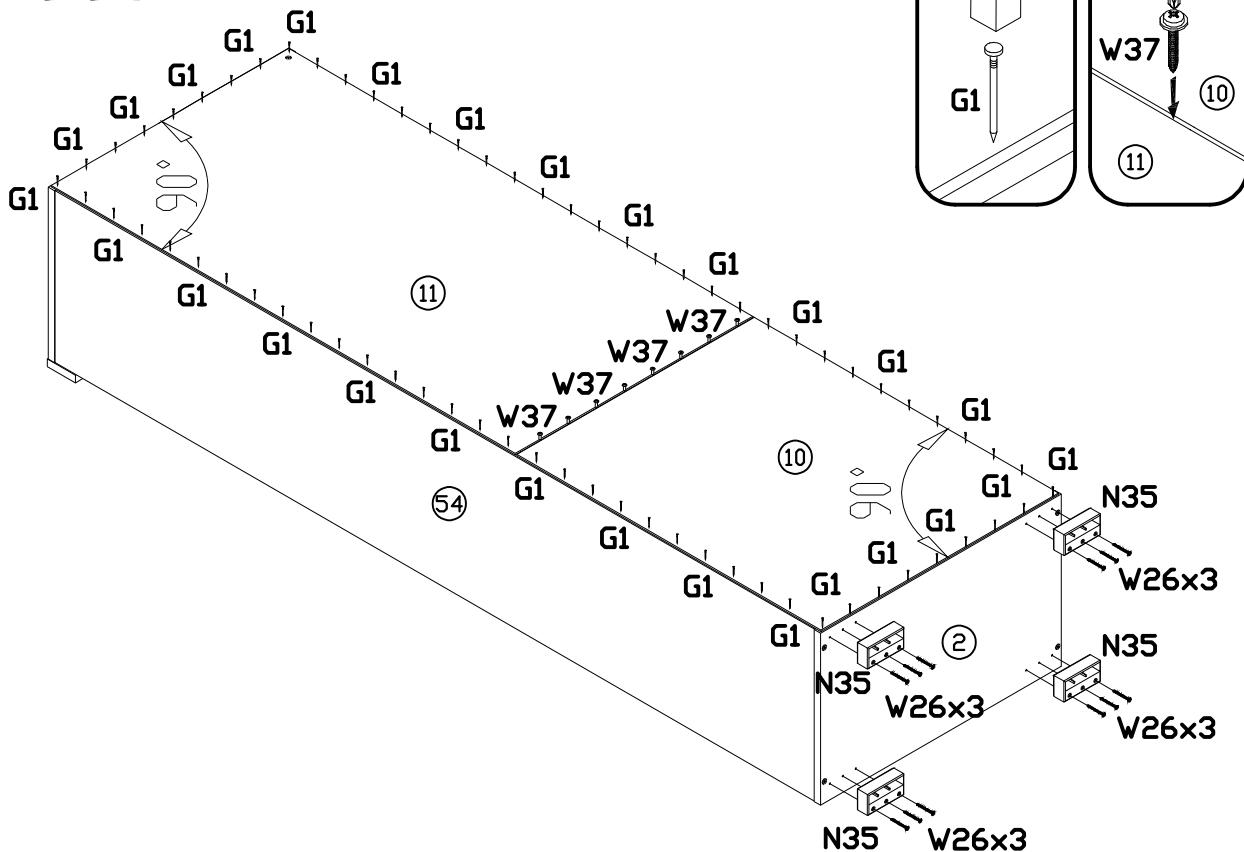

8 Aluska AAR-1