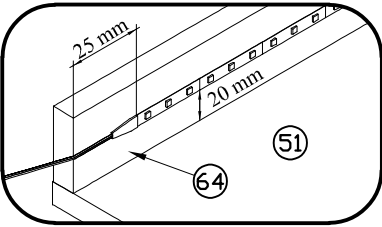

5 Alúsa AAR-1 - OPCJA NEO-13

NEO-13 OPCJA

1 szt - 1850 mm

6 Alúsa AAR-1

PODCZAS MONTAŻU POSTĘPOWAĆ ZGODNIE Z INSTRUKCJĄ

WHILE ASSEMBLING FOLLOW THE INSTRUCTION / MONTAGE LAUT DER AUFBAUANLEITUNG DURCHFÜHREN