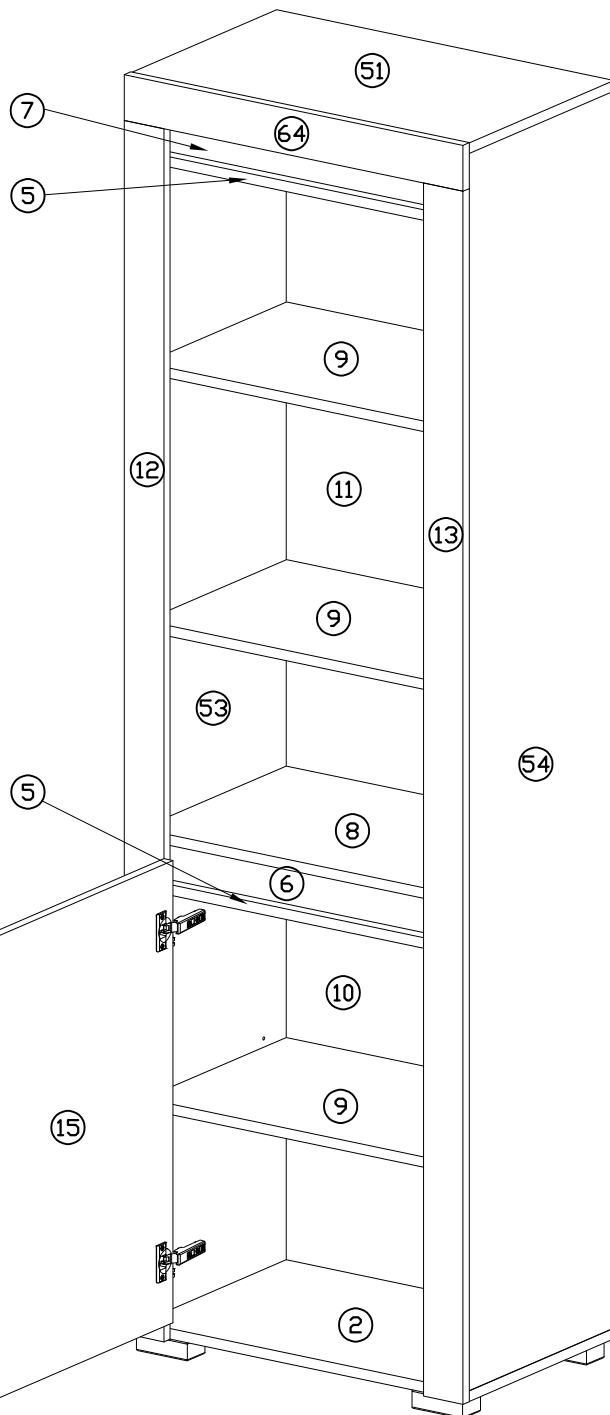

FITTING-UP INSTRUCTION / AUFBAUANLEITUNG

MONTÁŽNÍ NÁVOD / MONTÁŽNY NÁVOD / SZERELÉSI UTASÍTÁS

Alaska AAR-1

NR	WYMIARY	SZT	PACZKA
2	598 × 370 × 16	1	2 / 2
5	564 × 70 × 16	2	1 / 2
6	564 × 60 × 16	1	1 / 2
7	564 × 99 × 16	1	1 / 2
8	564 × 370 × 16	1	1 / 2
9	563 × 360 × 16	3	1 / 2
10	590 × 756 × 3	1	1 / 2
11	590 × 1153 × 3	1	1 / 2
12	1850 × 70 × 16	1	2 / 2
13	1850 × 70 × 16	1	2 / 2
15	456 × 705 × 16	1	1 / 2
51	598 × 370 × 16	1	2 / 2
53	1887 × 370 × 16	1	2 / 2
54	1887 × 370 × 16	1	2 / 2
64	1887 × 370 × 16	1	1 / 2