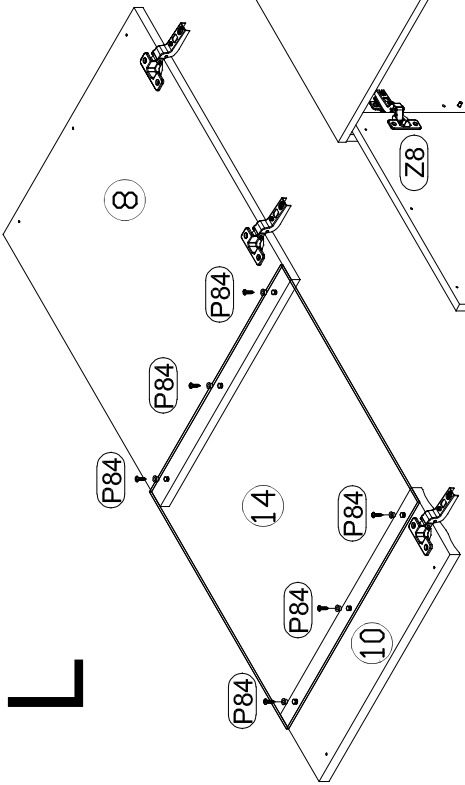

INSTRUKCJA MONTAŻU

FITTING-UP INSTRUCTION / AUFBAUANLEITUNG

MONTÁŽNÍ NÁVOD / MONTÁŽNY NÁVOD / SZERELÉSI UTASÍTÁS

ARDILA

ARD-WI50

EBRO

EBR-WI50

szerość / wysokość / głębokość: 509 / 1950 / 400

???

Do montażu potrzebne są:

You need for fitting-up:

Zur Montage werden Sie brauchen:

K montáži jsou potřebné:

Na montáž potrebujete:

A szereléshez szükséges:

REP	DIM	QTY	PACK
1	1718 x 399 x 16	1	1/2
2	1718 x 399 x 16	1	1/2
3	509 x 400 x 16	1	2/2
4	509 x 400 x 16	1	2/2
5	475 x 379 x 16	1	2/2
6	475 x 347 x 16	1	2/2
7	474 x 344 x 16	2	2/2
8	560 x 467 x 16	1	1/2
9	467 x 560 x 16	1	2/2
10	467 x 138 x 18	1	2/2
11	1732 x 244 + 244 x 3	1	1/2
13	471 x 330 x 5	1	2/2
14	488 x 467 x 4	1	2/2

BAG 1

BAG 2

BAG 3

BAG 4

L

R

9

OPCJA LED NEO-17 BOX 1