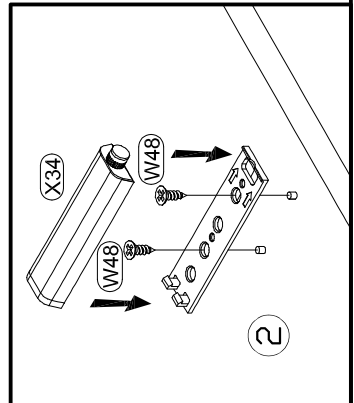

???

Do montażu potrzebne są:

You need for fitting-up:

Zur Montage werden Sie brauchen:

K montáži jsou potřebné:

Na montáž potrebujete:

A szereléshez szükséges:

REP	DIM	QTY	PACK
1	1718 x 399 x 16	1	1/2
2	1718 x 399 x 16	1	1/2
3	509 x 400 x 16	1	2/2
4	509 x 400 x 16	1	2/2
5	475 x 379 x 16	1	2/2
6	475 x 347 x 16	1	2/2
7	474 x 344 x 16	2	2/2
8	560 x 467 x 16	1	1/2
9	467 x 560 x 16	1	2/2
10	467 x 138 x 18	1	2/2
11	1732 x 244 + 244 x 3	1	1/2
13	471 x 330 x 5	1	2/2
14	488 x 467 x 4	1	2/2

BAG 1

BAG 2

BAG 3

BAG 4

L

R

9

OPCJA LED NEO-17 BOX 1