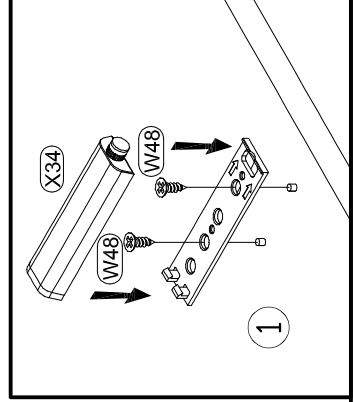

???

Do montażu potrzebne są:

You need for fitting-up:

Zur Montage werden Sie brauchen:

K montáži jsou potřebné:

Na montáž potrebujete:

A szereléshez szükséges:

REP	DIM	QTY	PACK
1	1718 x 399 x 16	1	1/2
2	1718 x 399 x 16	1	1/2
3	509 x 400 x 16	1	2/2
4	509 x 400 x 16	1	2/2
5	475 x 379 x 16	1	2/2
6	475 x 347 x 16	1	2/2
7	474 x 344 x 16	2	2/2
8	560 x 467 x 16	1	1/2
9	467 x 560 x 16	1	2/2
10	467 x 138 x 18	1	2/2
11	1732 x 244 + 244 x 3	1	1/2
13	471 x 330 x 5	1	2/2
14	488 x 467 x 4	1	2/2

BAG 1

BAG 2

BAG 3

BAG 4

L

R

9

OPCJA LED NEO-17 BOX 1