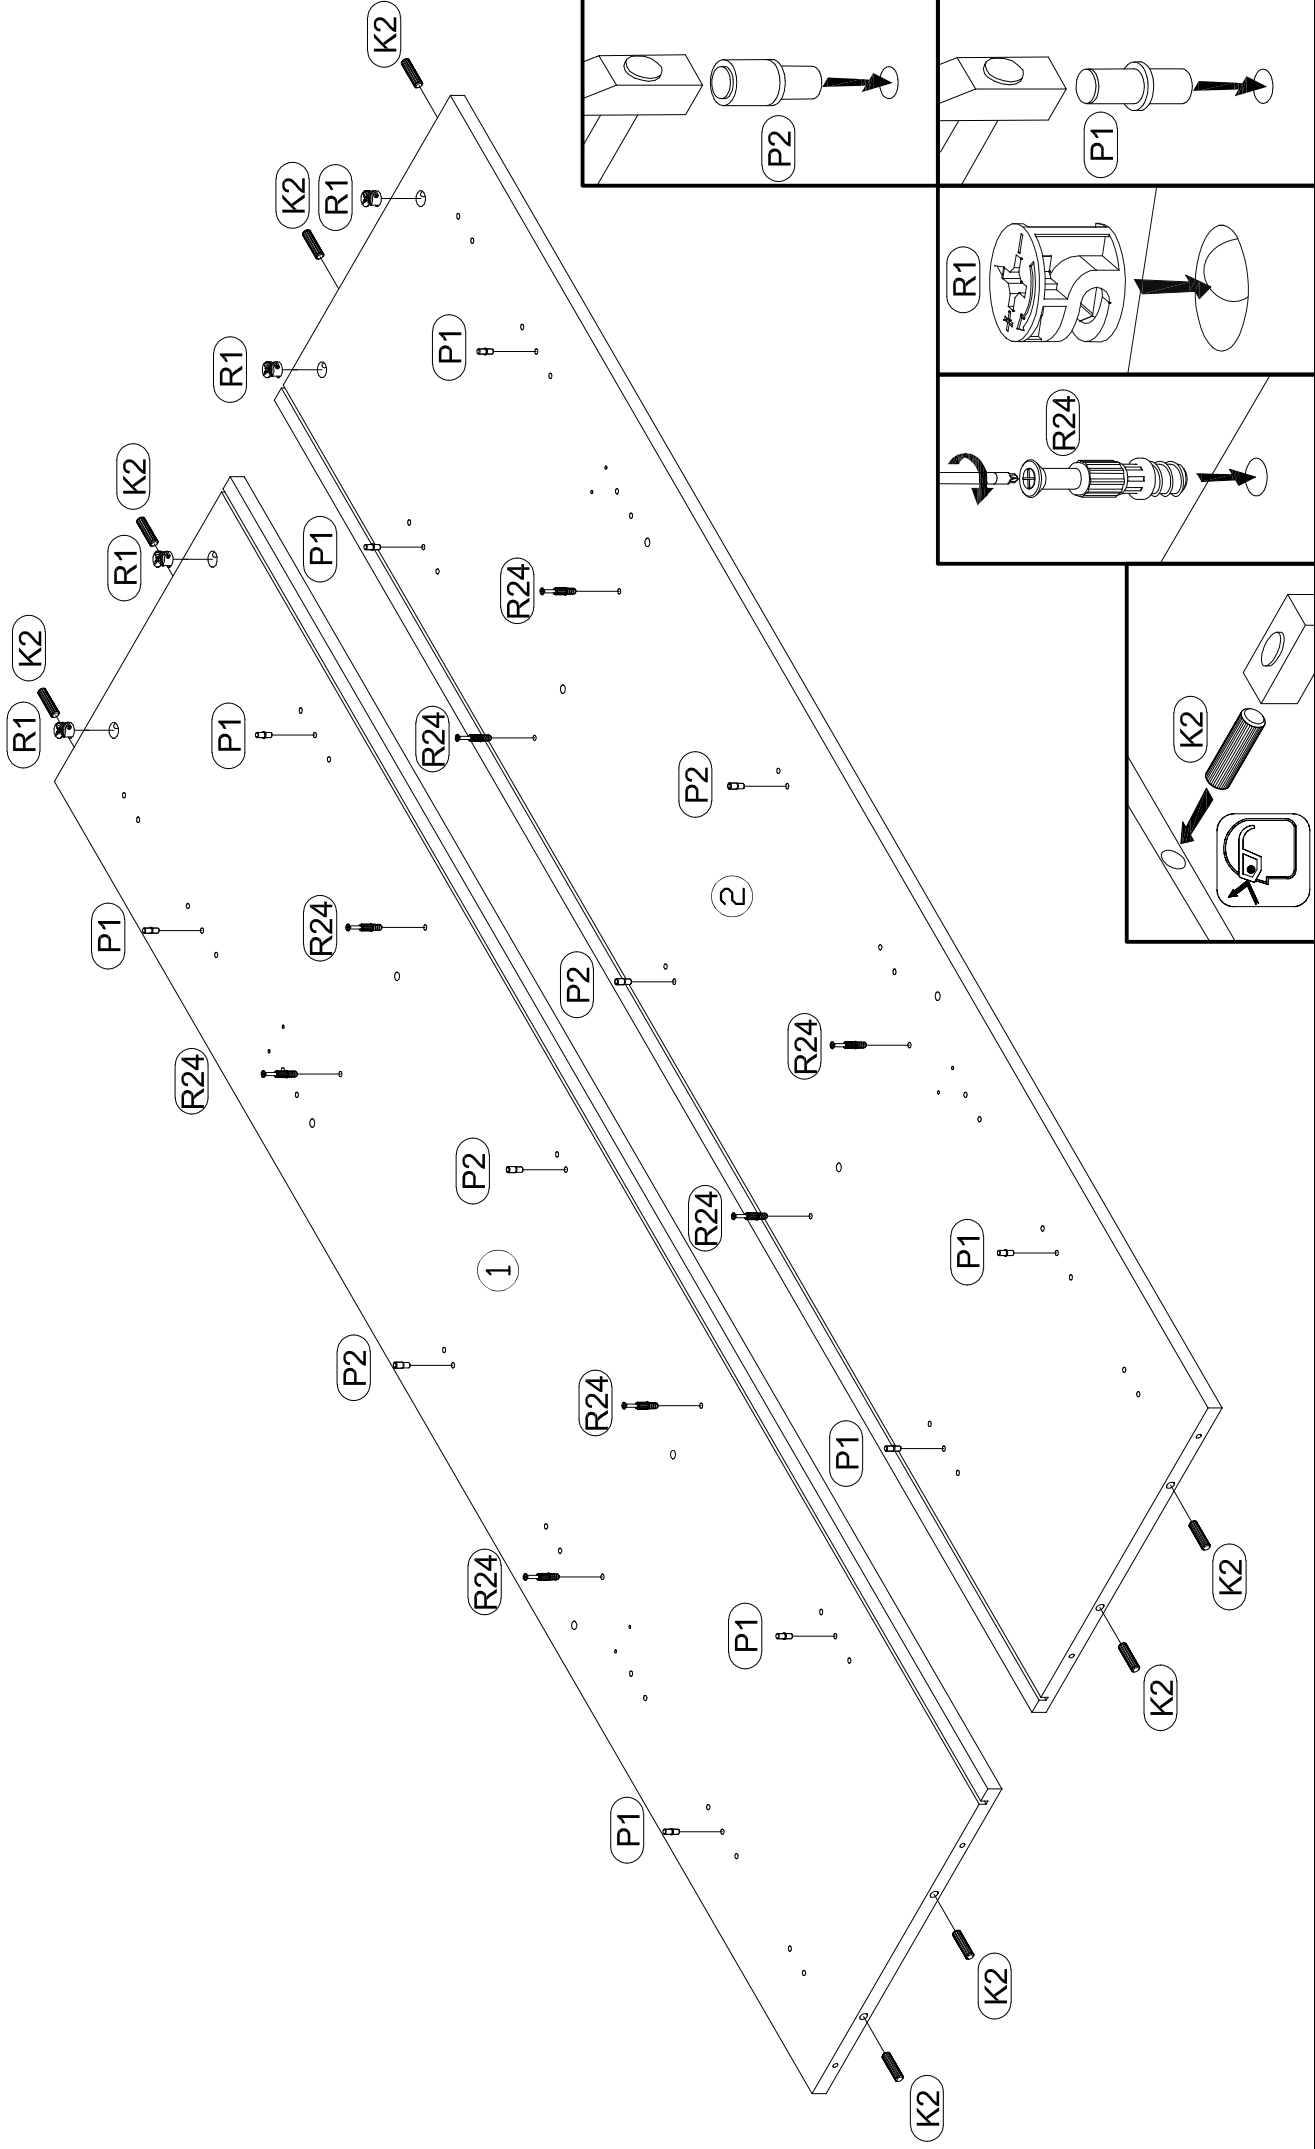

INSTRUKCJA MONTAŻU

FITTING-UP INSTRUCTION / AUFBAUANLEITUNG

MONTÁŽNÍ NÁVOD / MONTÁŽNY NÁVOD / SZERELÉSI UTASÍTÁS

ARDILA

ARD-WI50

EBRO

EBR-WI50

szerość / wysokość / głębokość: 509 / 1950 / 400

???

Do montażu potrzebne są:

You need for fitting-up:

Zur Montage werden Sie brauchen:

K montáži jsou potřebné:

Na montáž potrebujete:

A szereléshez szükséges:

REP	DIM	QTY	PACK
1	1718 x 399 x 16	1	1/2
2	1718 x 399 x 16	1	1/2
3	509 x 400 x 16	1	2/2
4	509 x 400 x 16	1	2/2
5	475 x 379 x 16	1	2/2
6	475 x 347 x 16	1	2/2
7	474 x 344 x 16	2	2/2
8	560 x 467 x 16	1	1/2
9	467 x 560 x 16	1	2/2
10	467 x 138 x 18	1	2/2
11	1732 x 244 + 244 x 3	1	1/2
13	471 x 330 x 5	1	2/2
14	488 x 467 x 4	1	2/2

BAG 1

BAG 2

BAG 3

BAG 4

L

R

9

OPCJA LED NEO-17 BOX 1