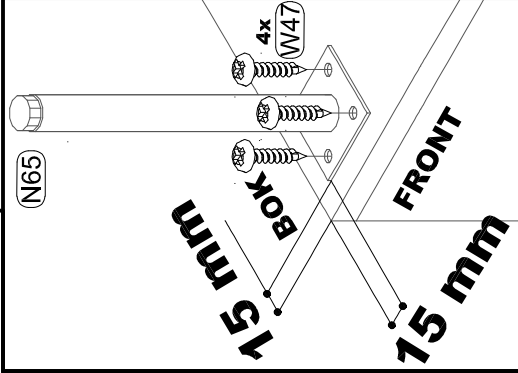

INSTRUKCJA MONTAŻU

FITTING-UP INSTRUCTION / AUFBAUANLEITUNG

MONTÁŽNÍ NÁVOD / MONTÁŽNY NÁVOD / SZERELÉSI UTASÍTÁS

ARDILA

ARD-WI50

EBRO

EBR-WI50

szerość / wysokość / głębokość: 509 / 1950 / 400

???

Do montażu potrzebne są:

You need for fitting-up:

Zur Montage werden Sie brauchen:

K montáži jsou potřebné:

Na montáž potrebujete:

A szereléshez szükséges:

REP	DIM	QTY	PACK
1	1718 x 399 x 16	1	1/2
2	1718 x 399 x 16	1	1/2
3	509 x 400 x 16	1	2/2
4	509 x 400 x 16	1	2/2
5	475 x 379 x 16	1	2/2
6	475 x 347 x 16	1	2/2
7	474 x 344 x 16	2	2/2
8	560 x 467 x 16	1	1/2
9	467 x 560 x 16	1	2/2
10	467 x 138 x 18	1	2/2
11	1732 x 244 + 244 x 3	1	1/2
13	471 x 330 x 5	1	2/2
14	488 x 467 x 4	1	2/2

BAG 1

BAG 2

BAG 3

BAG 4

L

R

9

OPCJA LED NEO-17 BOX 1