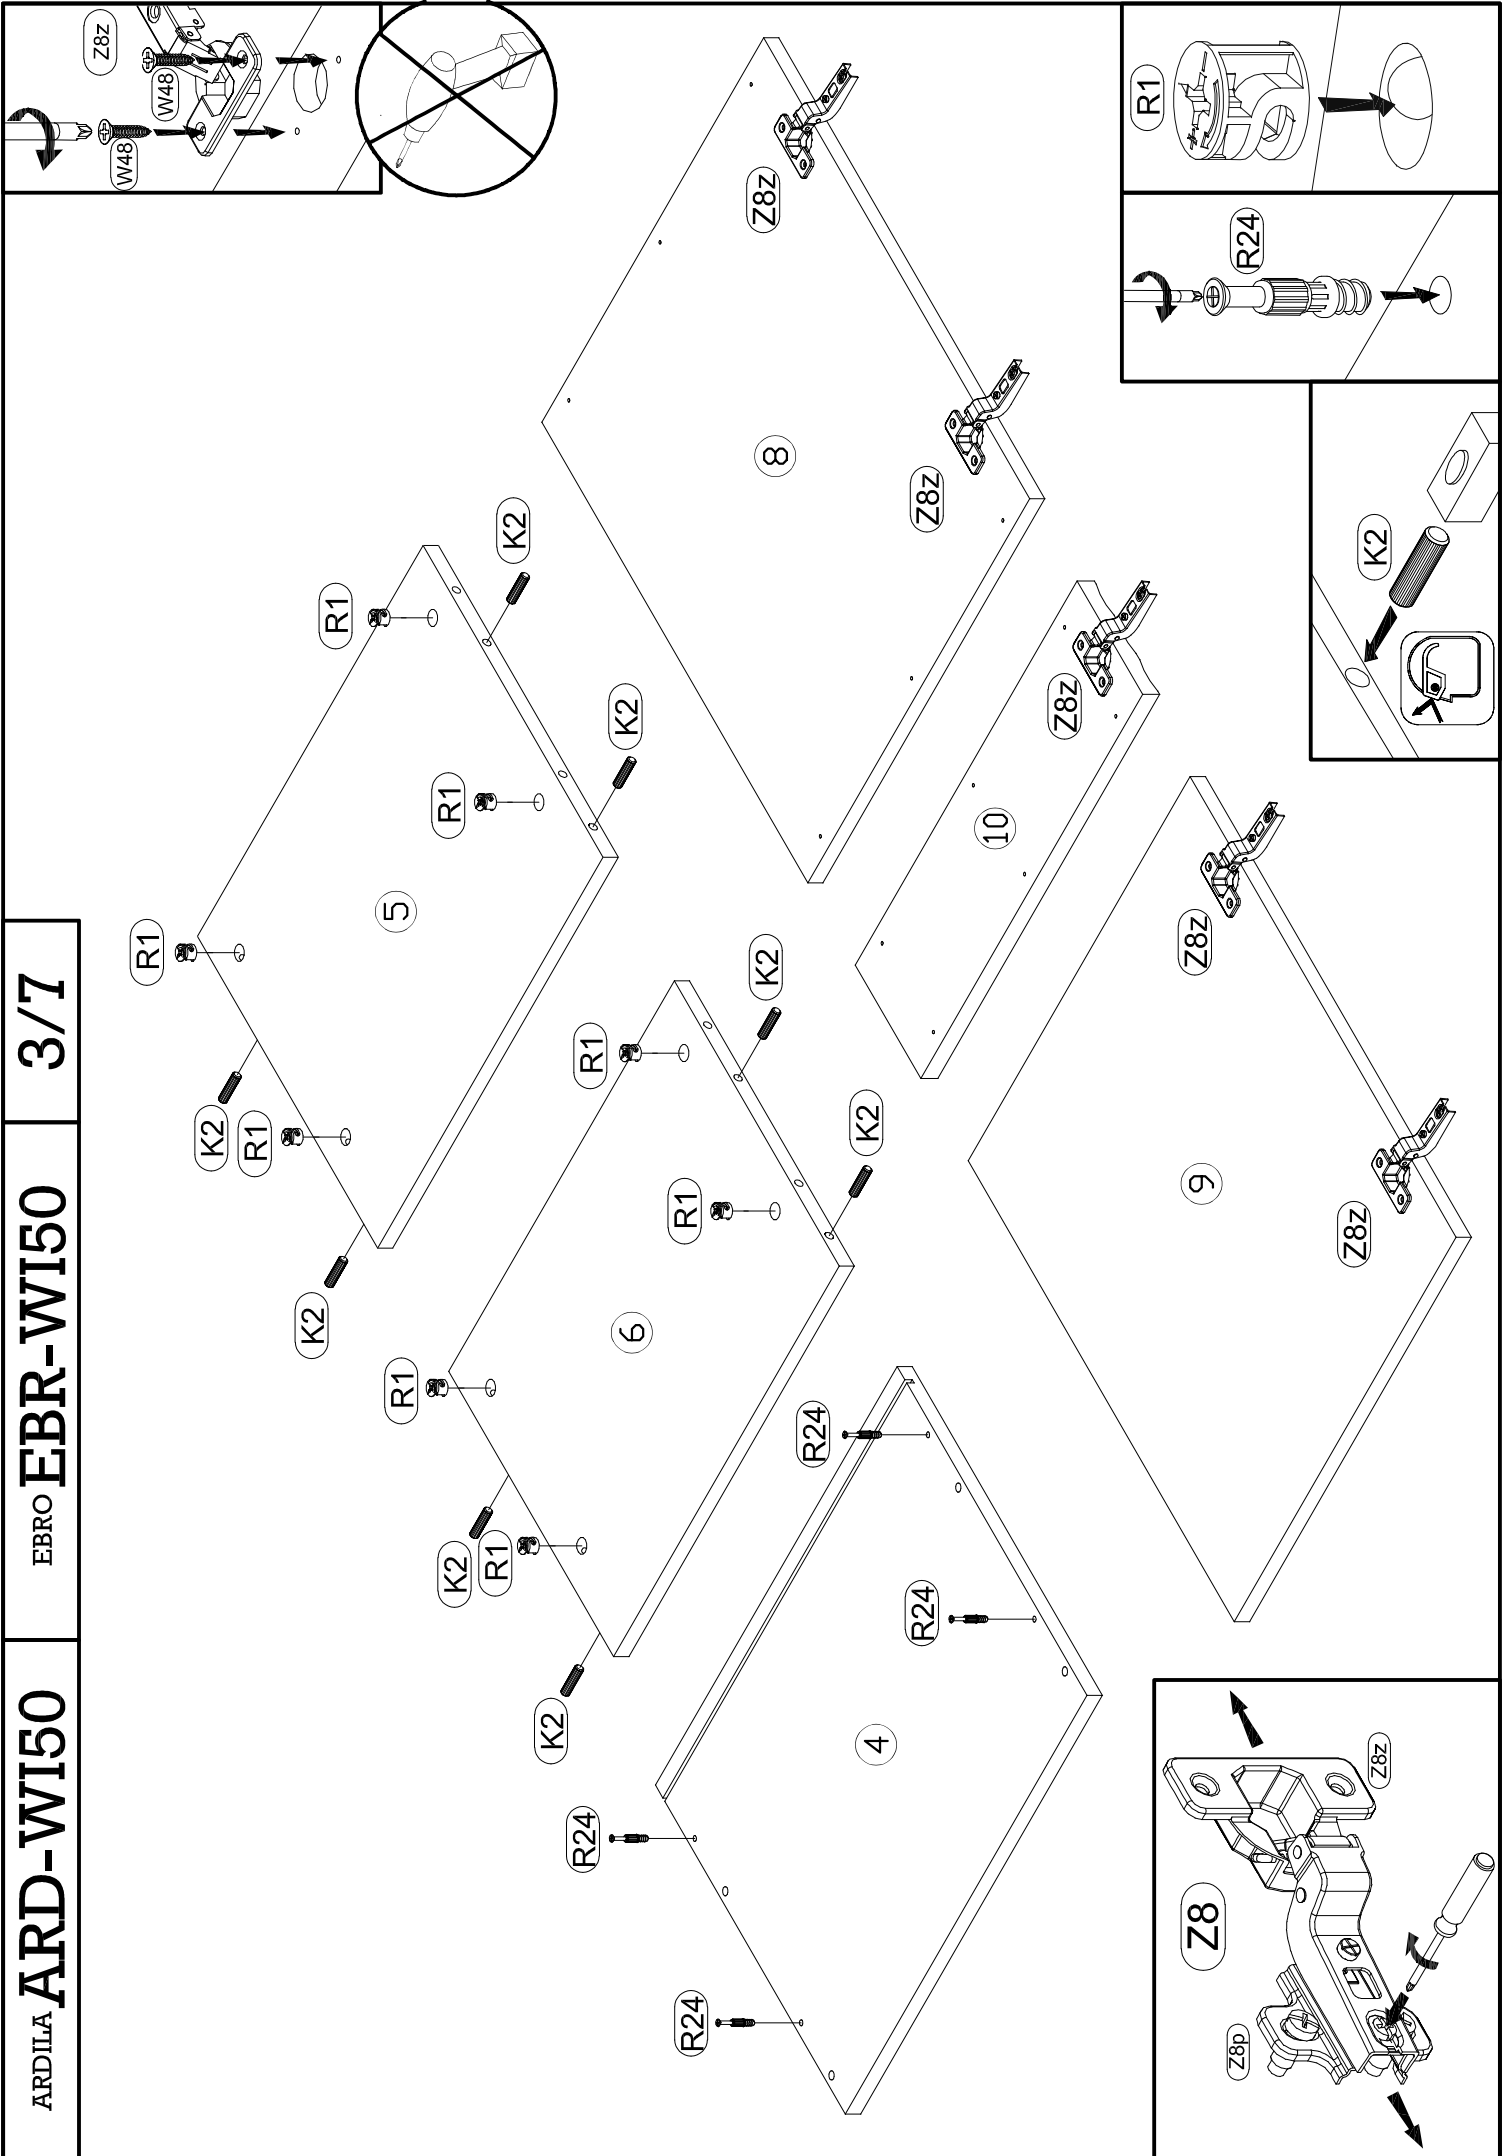

INSTRUKCJA MONTAŻU

FITTING-UP INSTRUCTION / AUFBAUANLEITUNG

MONTÁŽNÍ NÁVOD / MONTÁŽNY NÁVOD / SZERELÉSI UTASÍTÁS

ARDILA

ARD-WI50

EBRO

EBR-WI50

szerość / wysokość / głębokość: 509 / 1950 / 400

???

Do montażu potrzebne są:

You need for fitting-up:

Zur Montage werden Sie brauchen:

K montáži jsou potřebné:

Na montáž potrebujete:

A szereléshez szükséges:

REP	DIM	QTY	PACK
1	1718 x 399 x 16	1	1/2
2	1718 x 399 x 16	1	1/2
3	509 x 400 x 16	1	2/2
4	509 x 400 x 16	1	2/2
5	475 x 379 x 16	1	2/2
6	475 x 347 x 16	1	2/2
7	474 x 344 x 16	2	2/2
8	560 x 467 x 16	1	1/2
9	467 x 560 x 16	1	2/2
10	467 x 138 x 18	1	2/2
11	1732 x 244 + 244 x 3	1	1/2
13	471 x 330 x 5	1	2/2
14	488 x 467 x 4	1	2/2

BAG 1

BAG 2

BAG 3

BAG 4

L

R

9

OPCJA LED NEO-17 BOX 1