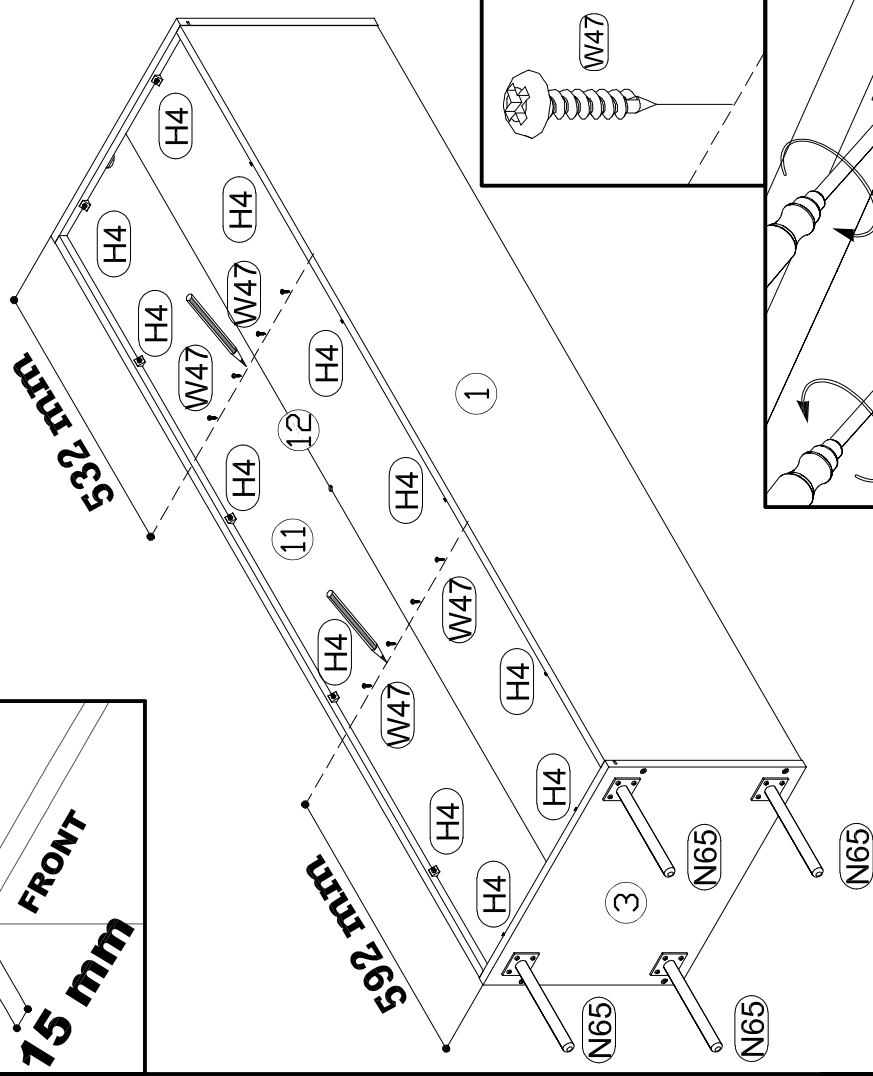

INSTRUKCJA MONTAŻU

FITTING-UP INSTRUCTION / AUFBAUANLEITUNG

MONTÁŽNÍ NÁVOD / MONTÁŽNY NÁVOD / SZERELÉSI UTASÍTÁS

ARDILA

ARD-WI50

EBRO

EBR-WI50

szerość / wysokość / głębokość: 509 / 1950 / 400

???

Do montażu potrzebne są:

You need for fitting-up:

Zur Montage werden Sie brauchen:

K montáži jsou potřebné:

Na montáž potrebujete:

A szereléshez szükséges:

REP	DIM	QTY	PACK
1	1718 x 399 x 16	1	1/2
2	1718 x 399 x 16	1	1/2
3	509 x 400 x 16	1	2/2
4	509 x 400 x 16	1	2/2
5	475 x 379 x 16	1	2/2
6	475 x 347 x 16	1	2/2
7	474 x 344 x 16	2	2/2
8	560 x 467 x 16	1	1/2
9	467 x 560 x 16	1	2/2
10	467 x 138 x 18	1	2/2
11	1732 x 244 + 244 x 3	1	1/2
13	471 x 330 x 5	1	2/2
14	488 x 467 x 4	1	2/2

BAG 1

BAG 2

BAG 3

BAG 4

L

R

9

OPCJA LED NEO-17 BOX 1