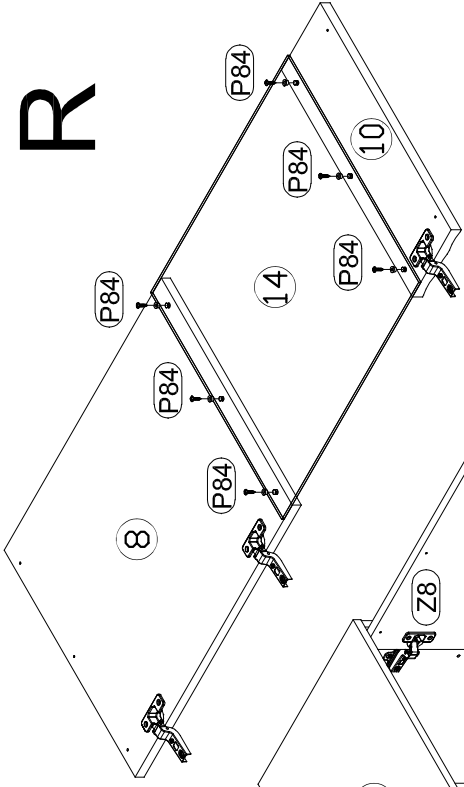

INSTRUKCJA MONTAŻU

FITTING-UP INSTRUCTION / AUFBAUANLEITUNG

MONTÁŽNÍ NÁVOD / MONTÁŽNY NÁVOD / SZERELÉSI UTASÍTÁS

ARDILA

ARD-WI50

EBRO

EBR-WI50

szerość / wysokość / głębokość: 509 / 1950 / 400

BAG 1

BAG 2

BAG 3

BAG 4

L

R

9

OPCJA LED NEO-17 BOX 1