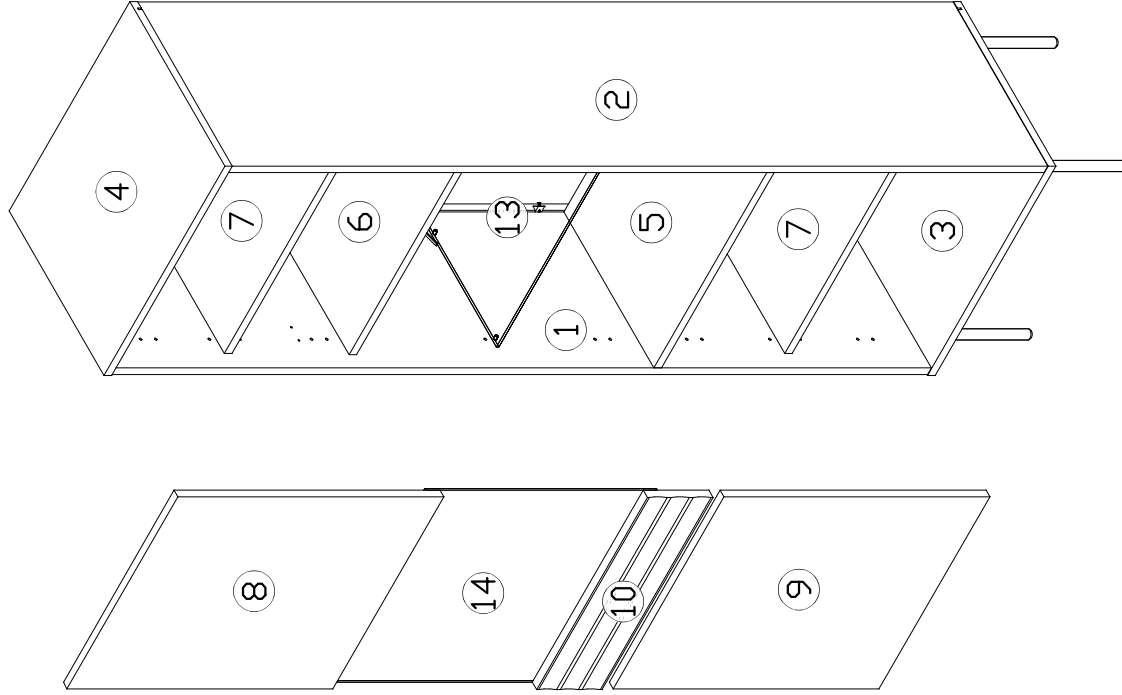

???

Do montażu potrzebne są:

You need for fitting-up:

Zur Montage werden Sie brauchen:

K montáži jsou potřebné:

Na montáž potrebujete:

A szereléshez szükséges:

REP	DIM	QTY	PACK
1	1718 x 399 x 16	1	1/2
2	1718 x 399 x 16	1	1/2
3	509 x 400 x 16	1	2/2
4	509 x 400 x 16	1	2/2
5	475 x 379 x 16	1	2/2
6	475 x 347 x 16	1	2/2
7	474 x 344 x 16	2	2/2
8	560 x 467 x 16	1	1/2
9	467 x 560 x 16	1	2/2
10	467 x 138 x 18	1	2/2
11	1732 x 244 + 244 x 3	1	1/2
13	471 x 330 x 5	1	2/2
14	488 x 467 x 4	1	2/2