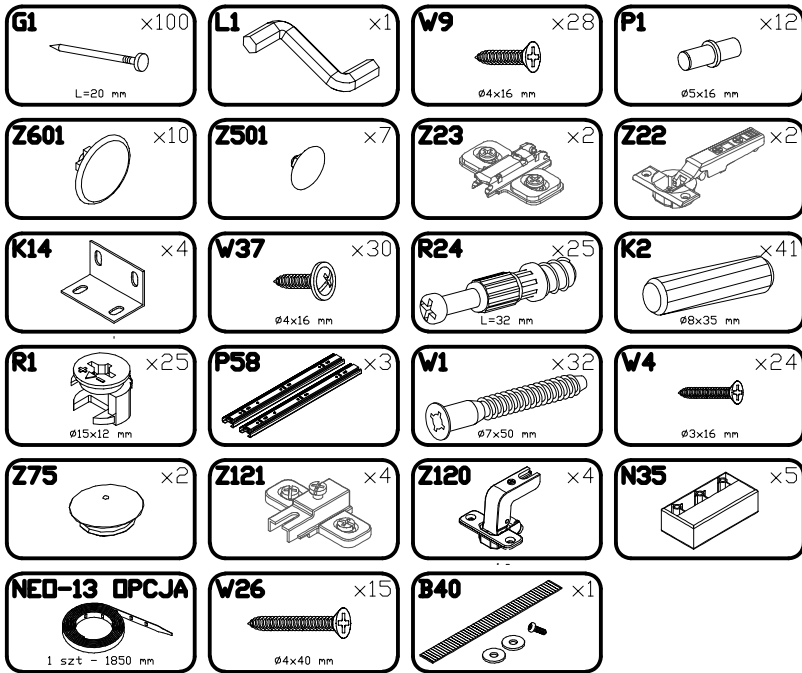

INSTRUKCJA MONTAŻU

FITTING-UP INSTRUCTION / AUFBAUANLEITUNG

MONTÁŽNÍ NÁVOD / MONTÁŽNY NÁVOD / SZERELÉSI UTASÍTÁS

Do montażu potrzebne są:

You need for fitting-up:

Zur Montage werden Sie brauchen:

K montáži jsou potřebné:

Na montáž potrebujete:

A szereléshez szükséges: