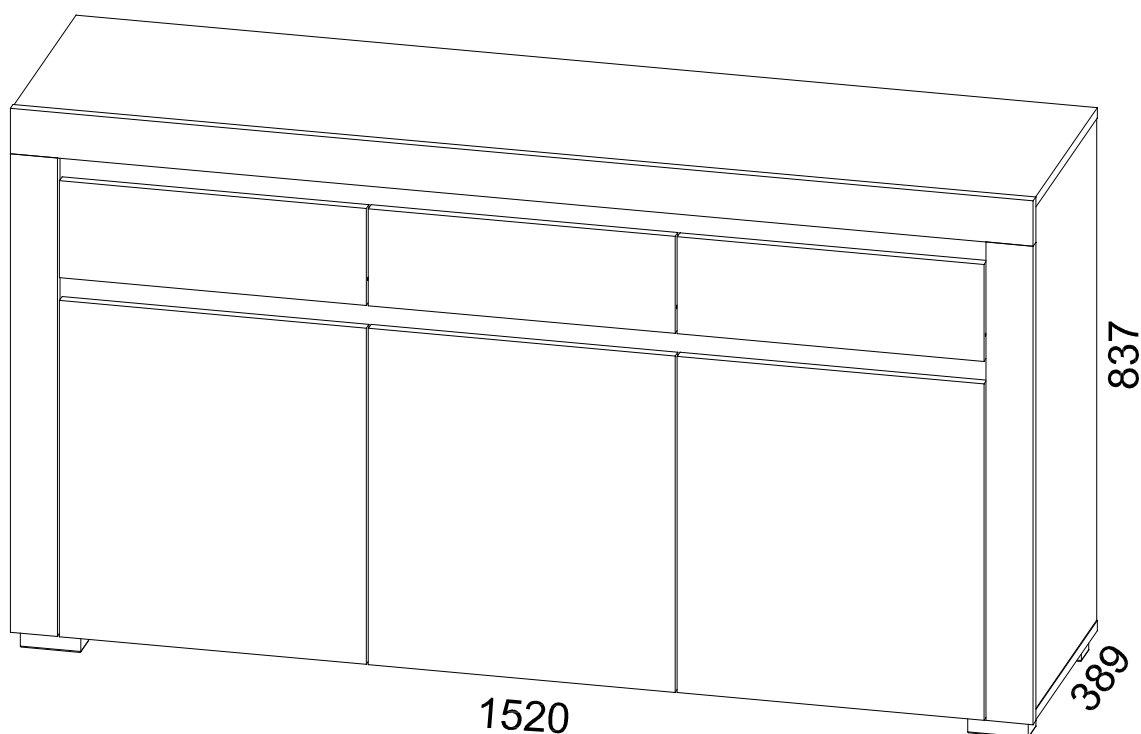

# Arizona RRK-1

1520 x 837x 389 /mm/