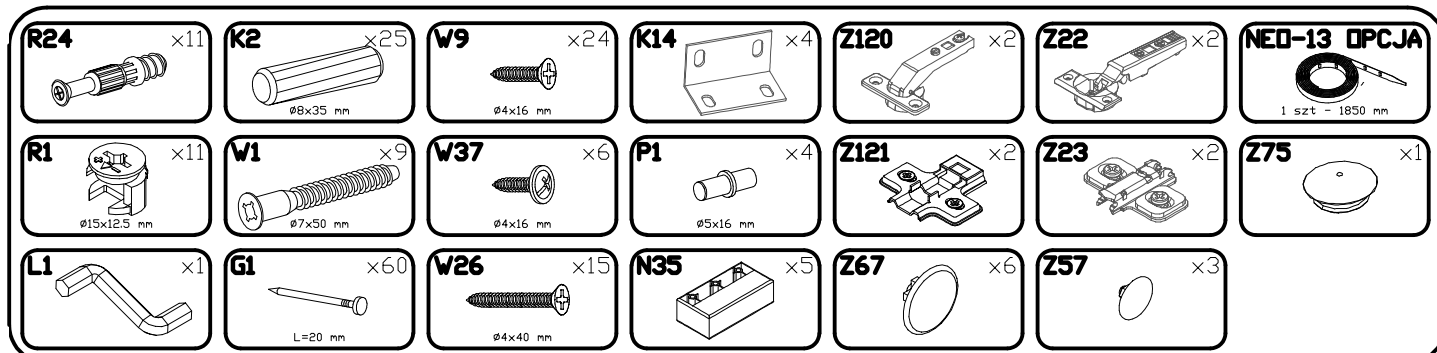

Do montażu potrzebne są:
You need for fitting-up:
Zur Montage werden Sie brauchen:
K montáži jsou potřebné:
Na montáž potrebujete:
A szereléshez szükséges: