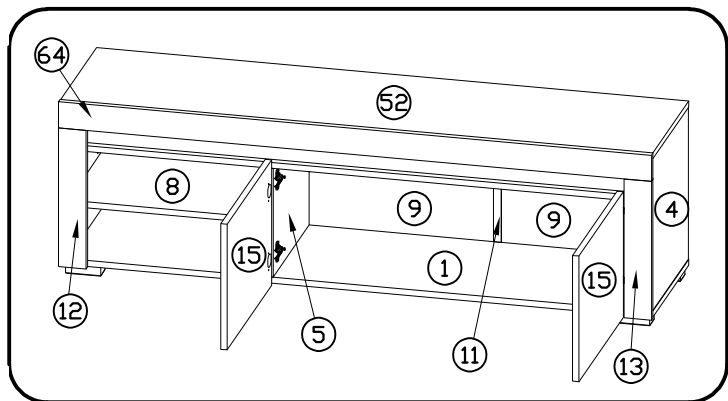

INSTRUKCJA MONTAŻU
 FITTING-UP INSTRUCTION / AUFBAUANLEITUNG
 MONTÁŽNÍ NÁVOD / MONTÁŽNY NÁVOD / SZERELÉSI UTASÍTÁS

Alaska AATV-1

NR	WYMIARY	SZT	PACZKA
1	1518 × 370 × 16	1	2 / 2
52	1518 × 370 × 16	1	2 / 2
3	406 × 370 × 16	1	1 / 2
4	406 × 370 × 16	1	1 / 2
5	406 × 370 × 16	1	1 / 2
6	1484 × 70 × 16	1	2 / 2
7	1484 × 99 × 16	1	2 / 2
8	512 × 360 × 16	1	1 / 2
9	434 × 486 × 3	2	1 / 2
10	434 × 533 × 3	1	1 / 2
11	404 × 20 × 7	1	1 / 2
12	370 × 70 × 16	1	1 / 2
13	370 × 70 × 16	1	1 / 2
64	1520 × 70 × 16	1	2 / 2
15	456 × 335 × 16	2	1 / 2