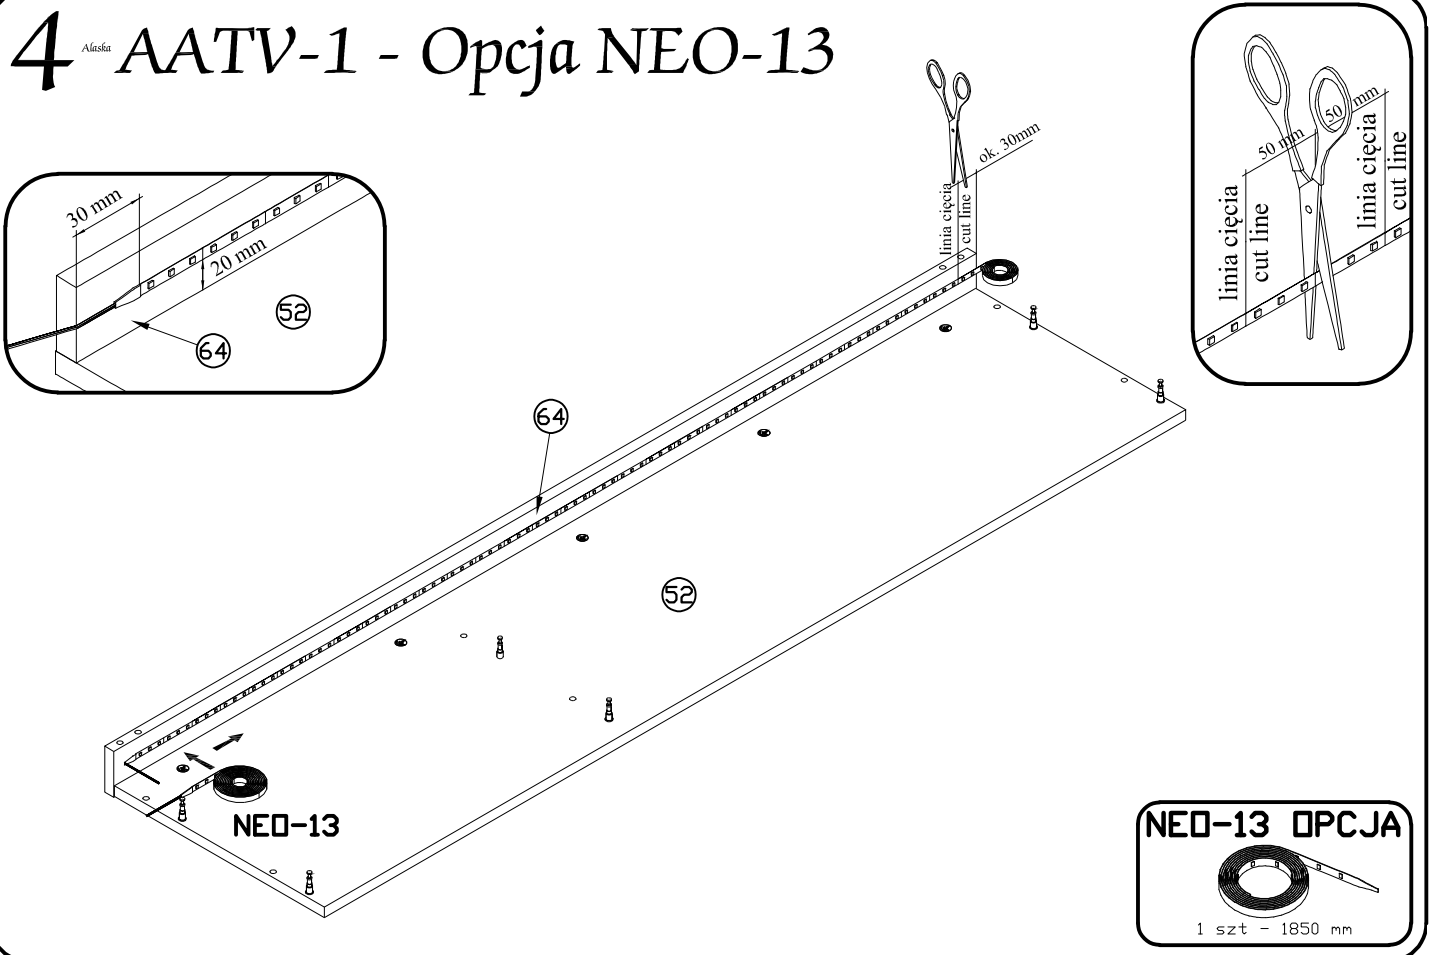

4 Aluska AATV-1 - Opcja NEO-13