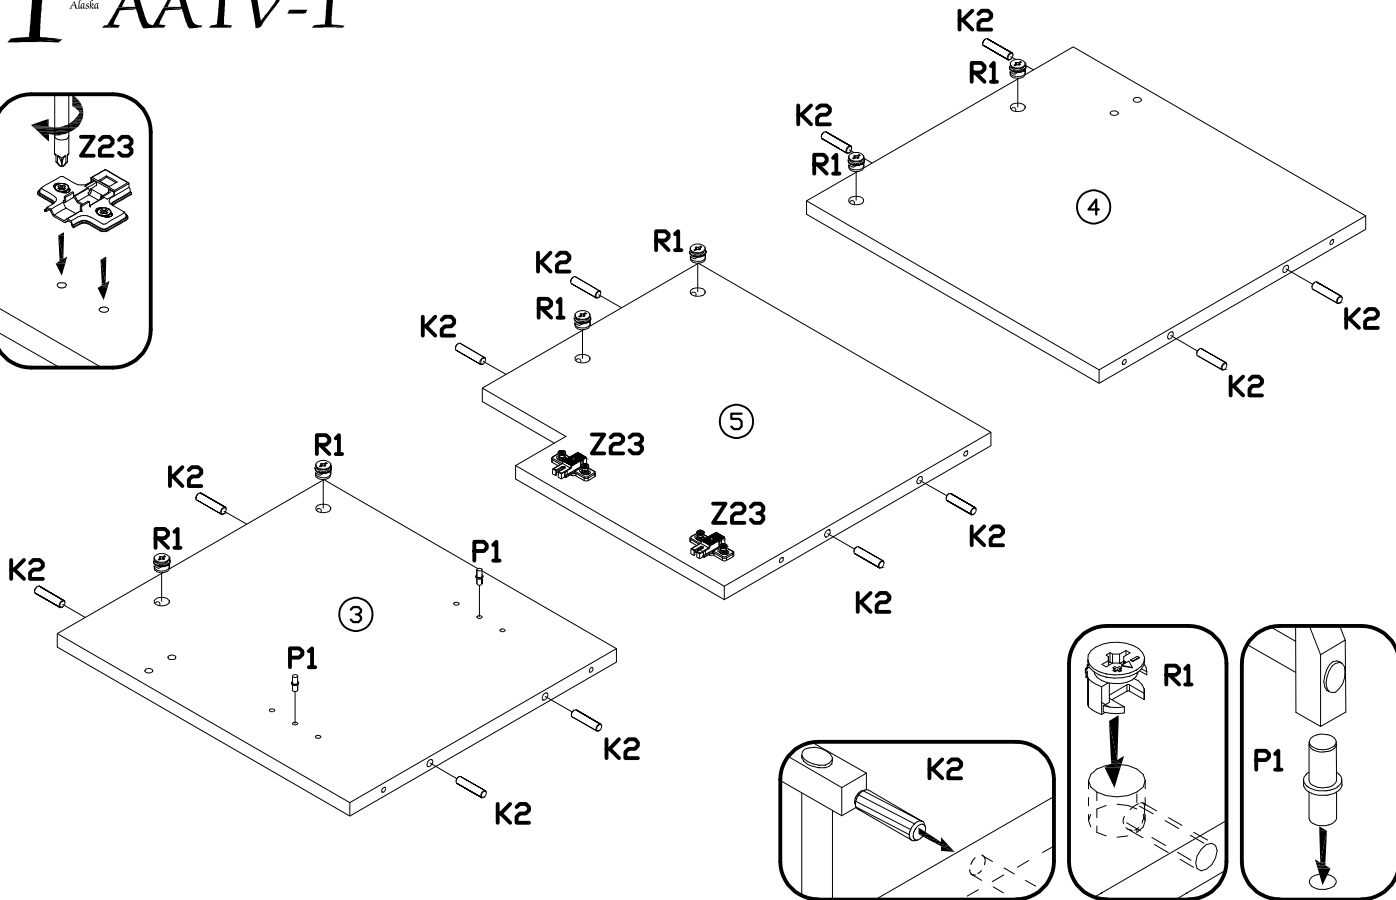

PODCZAS MONTAŻU POSTĘPOWAĆ ZGODNIE Z INSTRUKCJĄ

WHILE ASSEMBLING FOLLOW THE INSTRUCTION / MONTAGE LAUT DER AUFBAUANLEITUNG DURCHFÜHREN

PŘI MONTÁŽI POSTUPOVAT PODLE NÁVODU / PRI MONTÁŽI POSTUPOJTE PODĽA NÁVODU / SZERELÉSKOR UTASÍTÁS SZERINT ELJÁRNI

1 AlfaSat AATV-1