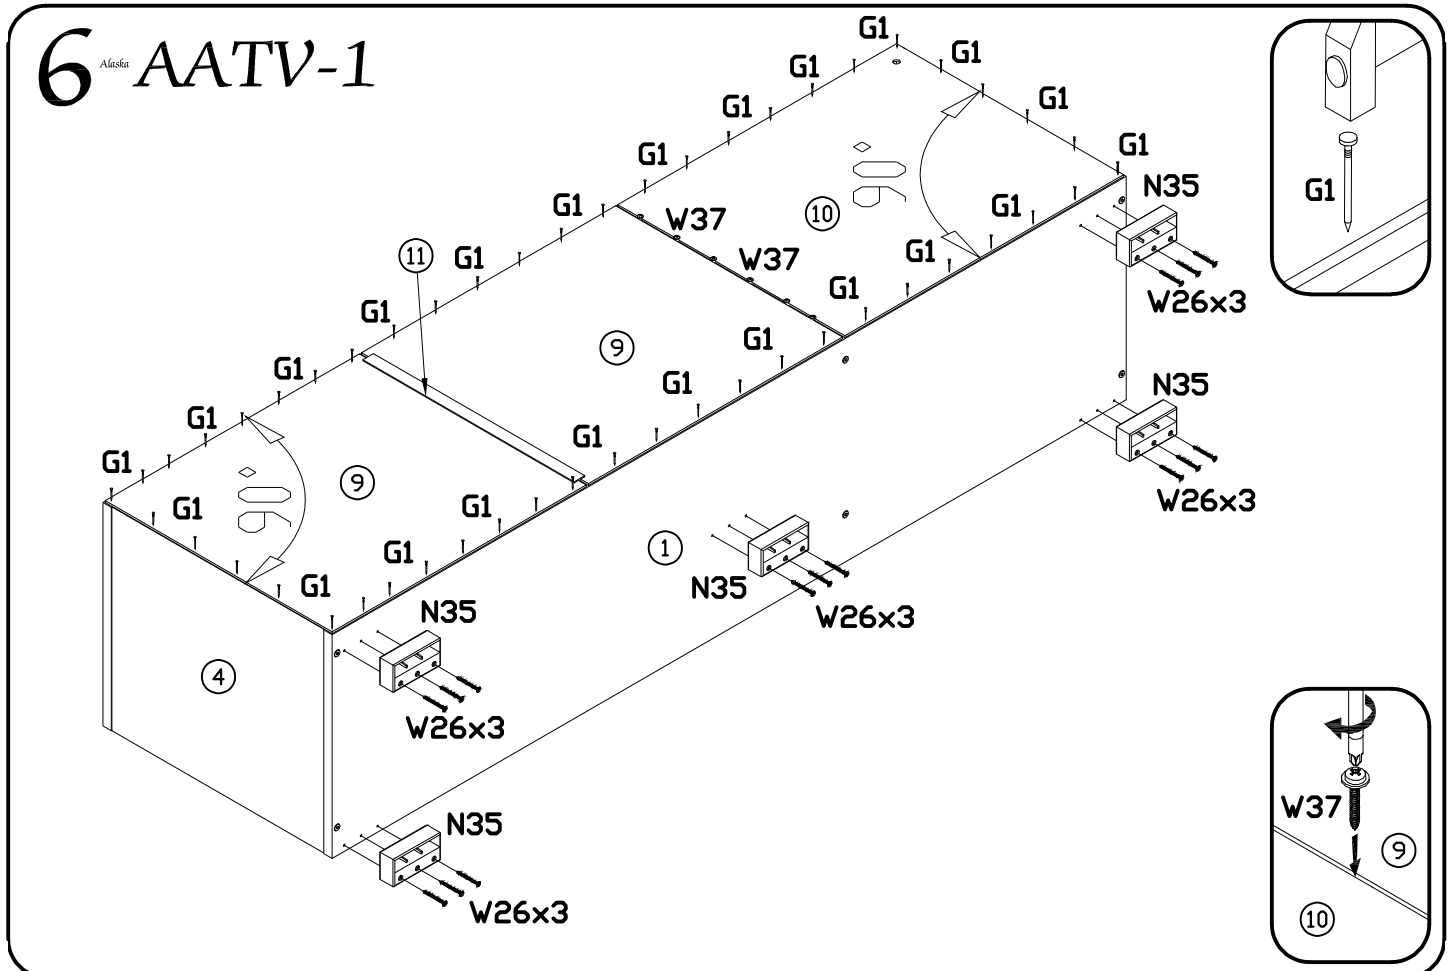

6 Alisea **AATV-1**