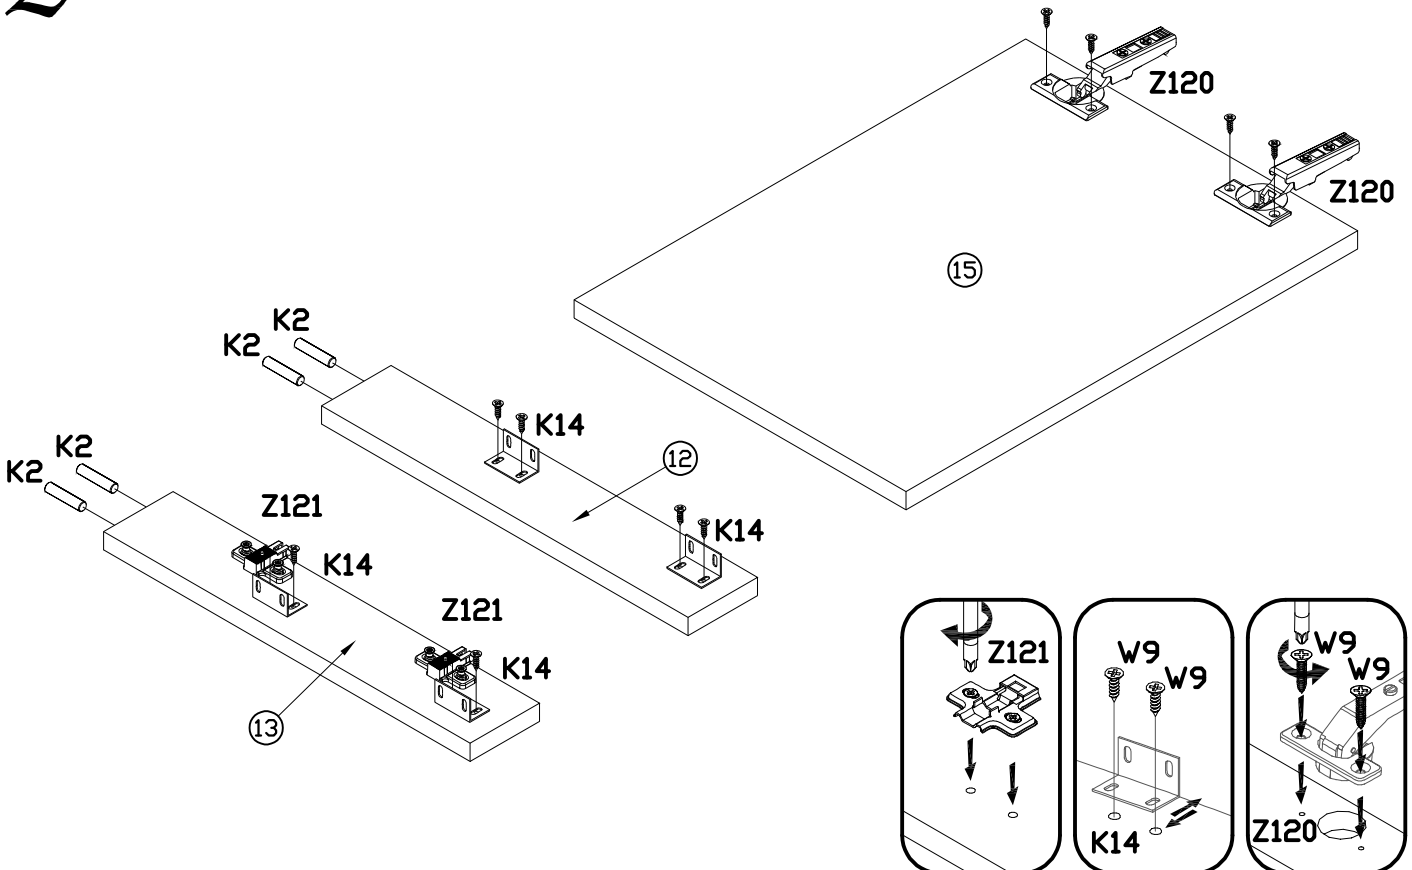

2 AlfaSat AATV-1