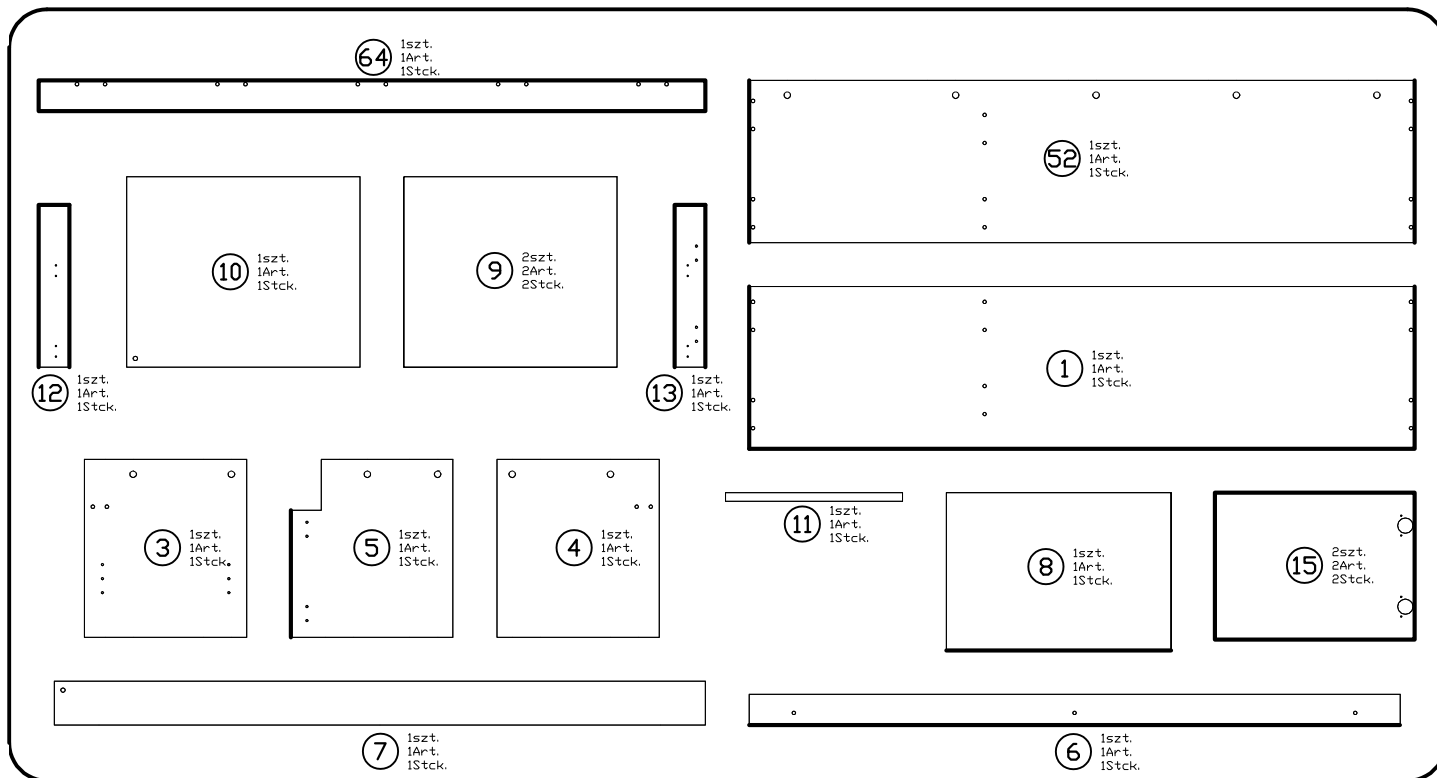

Do montażu potrzebne są:
You need for fitting-up:
Zur Montage werden Sie brauchen:
K montáži jsou potřebné:
Na montáž potrebujete:
A szereléshez szükséges: