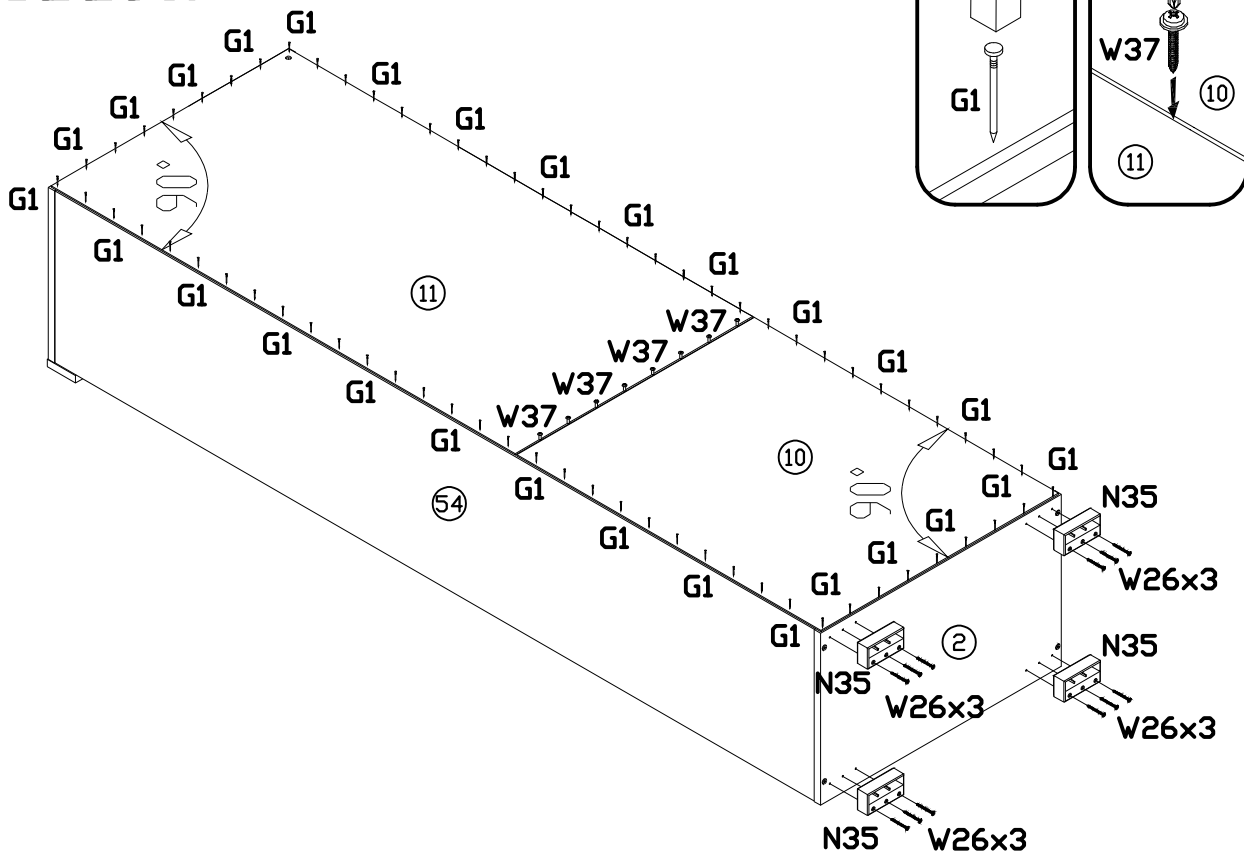

8 Arizona **RRR-1**