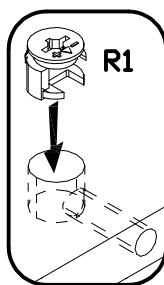

PODCZAS MONTAŻU POSTĘPOWAĆ ZGODNIE Z INSTRUKCJĄ

WHILE ASSEMBLING FOLLOW THE INSTRUCTION / MONTAGE LAUT DER AUFBAUANLEITUNG DURCHFÜHREN

PŘI MONTÁŽI POSTUPOVAT PODLE NÁVODU / PRI MONTÁŽI POSTUPOJTE PODĽA NÁVODU / SZERELÉSKOR UTASÍTÁS SZERINT ELJÁRNI

2 Arizona **RRR-1**