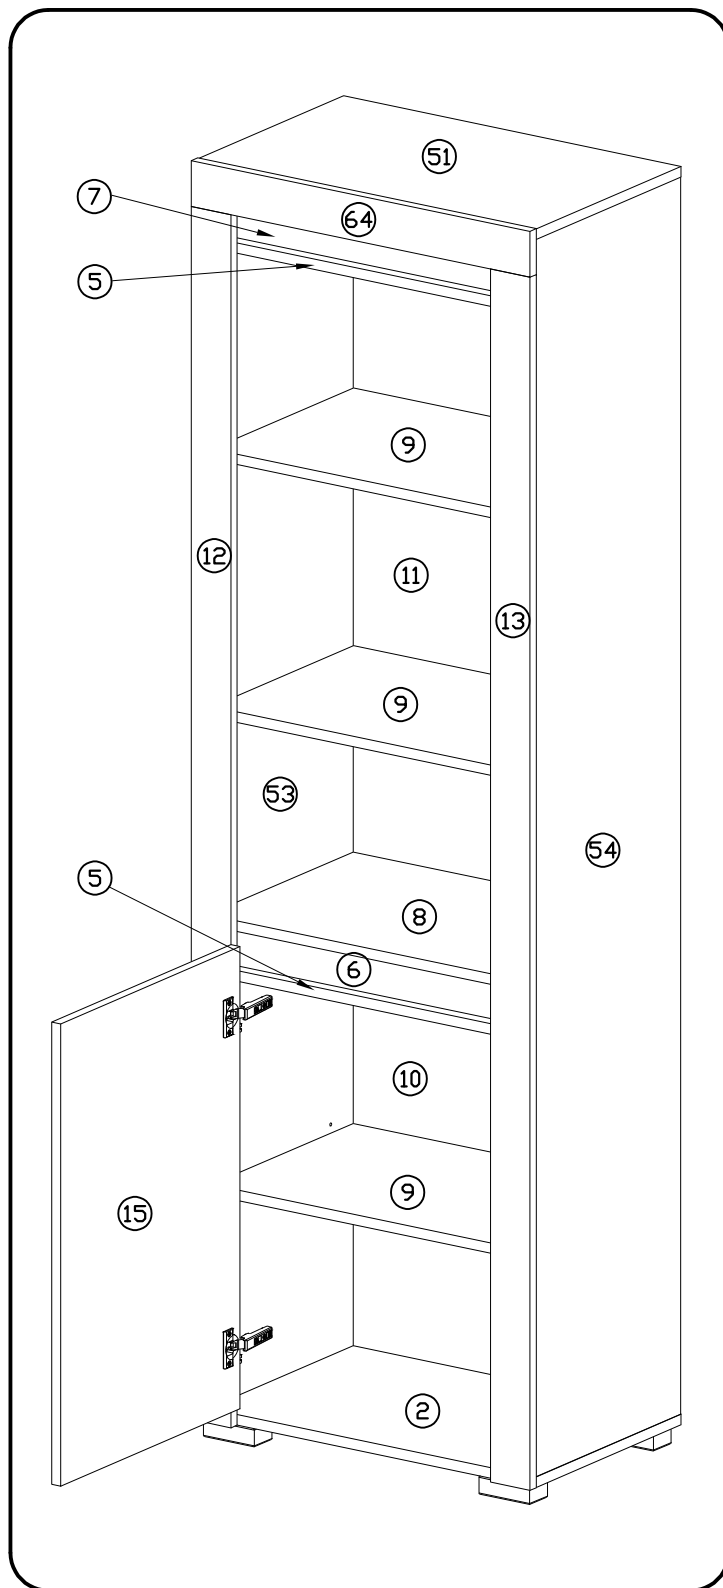

FITTING-UP INSTRUCTION / AUFBAUANLEITUNG

MONTÁŽNÍ NÁVOD / MONTÁŽNY NÁVOD / SZERELÉSI UTASÍTÁS

Arizona RRR-1

NR	WYMIARY	SZT	PACZKA
2	598 × 370 × 16	1	2 / 2
5	564 × 70 × 16	2	1 / 2
6	564 × 60 × 16	1	1 / 2
7	564 × 99 × 16	1	1 / 2
8	564 × 370 × 16	1	1 / 2
9	563 × 360 × 16	3	1 / 2
10	590 × 756 × 3	1	1 / 2
11	590 × 1153 × 3	1	1 / 2
12	1850 × 70 × 16	1	2 / 2
13	1850 × 70 × 16	1	2 / 2
15	456 × 705 × 16	1	1 / 2
51	598 × 370 × 16	1	2 / 2
53	1887 × 370 × 16	1	2 / 2
54	1887 × 370 × 16	1	2 / 2
64	1887 × 370 × 16	1	1 / 2