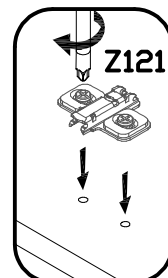

PODCZAS MONTAŻU POSTĘPOWAĆ ZGODNIE Z INSTRUKCJĄ

WHILE ASSEMBLING FOLLOW THE INSTRUCTION / MONTAGE LAUT DER AUFBAUANLEITUNG DURCHFÜHREN

PŘI MONTÁŽI POSTUPOVAT PODLE NÁVODU / PRI MONTÁŽI POSTUPOJTE PODĽA NÁVODU / SZERELÉSKOR UTASÍTÁS SZERINT ELJÁRNI

2 Arizona **RRR-1**