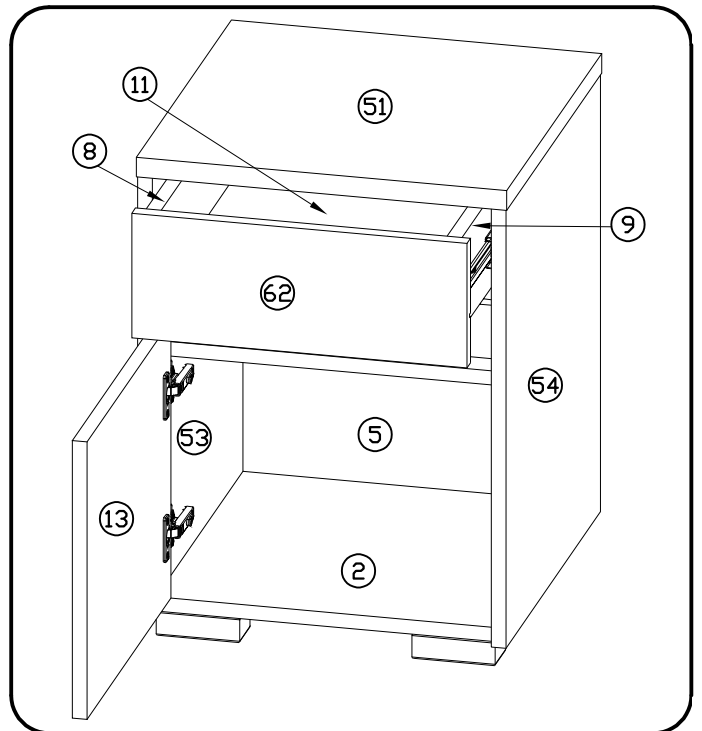

Arizona RRN-1

NR	WYMIARY	SZT	PACZKA
2	366 × 389 × 16	1	1 / 1
5	477 × 366 × 16	1	1 / 1
6	366 × 70 × 16	1	1 / 1
7	366 × 60 × 16	1	1 / 1
8	354 × 104 × 16	1	1 / 1
9	354 × 104 × 16	1	1 / 1
10	341 × 82 × 16	1	1 / 1
11	323 × 376 × 3	1	1 / 1
13	362 × 312 × 16	1	1 / 1
51	400 × 410 × 16	1	1 / 1
53	493 × 408 × 16	1	1 / 1
54	493 × 408 × 16	1	1 / 1
62	362 × 140 × 16	1	1 / 1

INSTRUKCJA MONTAŻU FITTING-UP INSTRUCTION / AUFBAUANLEITUNG MONTÁŽNÍ NÁVOD / MONTÁŽNY NÁVOD / SZERELÉSI UTASÍTÁS