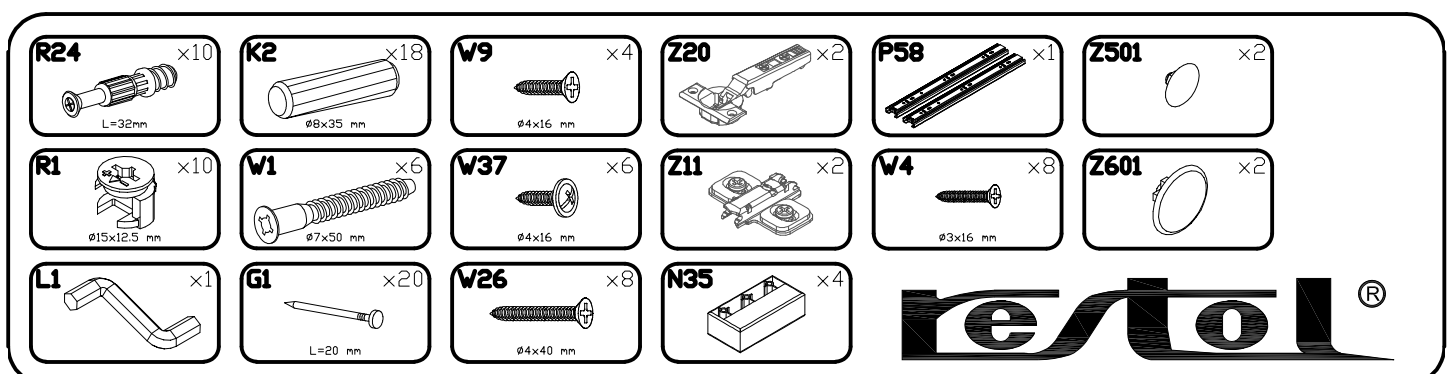

Do montažu potrebne są:
You need for fitting-up:
Zur Montage werden Sie brauchen:
K montáži jsou potřebné:
Na montáž potrebujete:
A szereléshez szükséges: