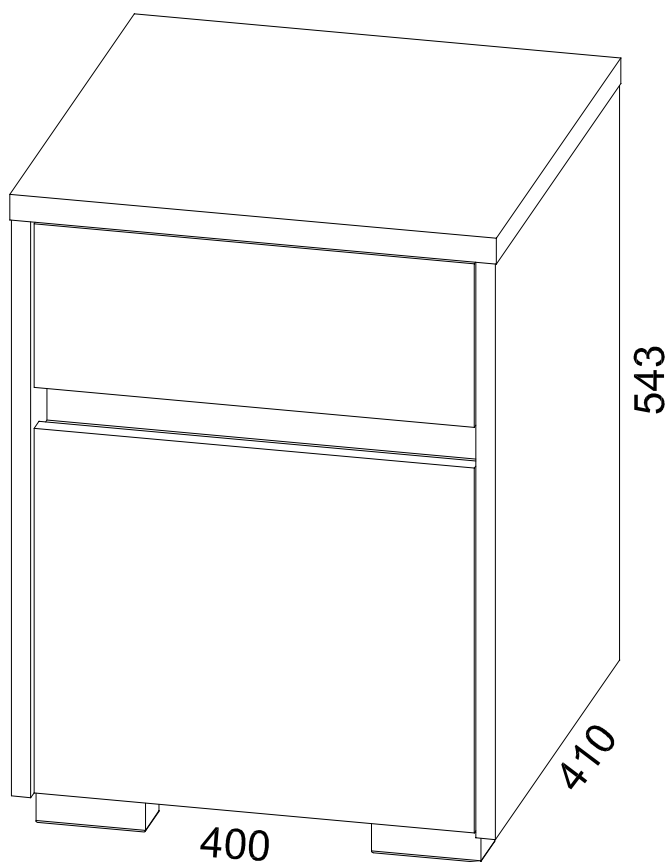

INSTRUKCJA MONTAŻU

FITTING-UP INSTRUCTION / AUFBAUANLEITUNG

MONTÁŽNÍ NÁVOD / MONTÁŽNY NÁVOD / SZERELÉSI UTASÍTÁS

restol®

Producent:

Restol sp. z o.o.

36-055 BRATKOWICE

www.restol.com.pl

Arizona
RRN-1

400 x 543 x 410 /mm/

WSKAZÓWKA na temat pielęgnacji mebla.

Czyścić elementy wilgotną szmatką lub papierowym ręcznikiem.
Nie używać chemicznych środków czyszczących.

DIRECTION for the furniture cleaning.

Clean elements with the moist wiper or soft paper towel. Do not use any detergents.

Pflegehinweis.

Nur mit feuchtem Lappen, bzw. Papiertuch Ihre Möbel reinigen.
Keine chemischen Waschmittel einsetzen.

POKYN pro ošetřování nábytku!

Díly čistit vlhkým hadříkem nebo papírovou utěrkou.
Nepoužívat chemické čističí prostředky.

POKYNY k údržbě nábytku.

Prvky nábytku čistit vlhkou handričkou alebo papierovou utierkou
Nepoužívať chemické čistiace prostriedky.

UTMATATÓ a bútor ápolására.

Az elemeket nedves ronggyal vagy papírtörülközővel tisztítani.
Vegyi tisztítószert nem használni.

Gwarancja dostępna pod linkiem:

Guarantee available at:

Die Garantie ist unter dem Link:

Záruka je k dispozíci na následujícím odkazu:

Záruka k dispozícii pod odkazom:

Link a jótálláshoz :

**[www.sklep.restol.com.pl/
upload/gwarancja.pdf](http://www.sklep.restol.com.pl/upload/gwarancja.pdf)**