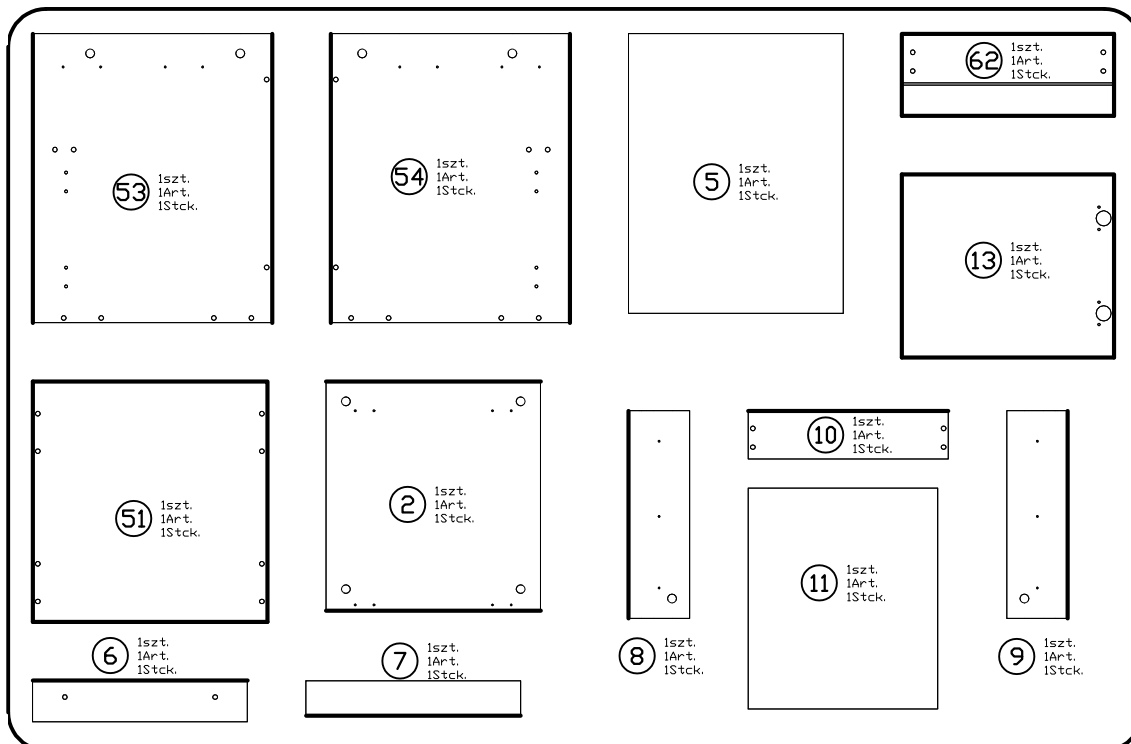

Arizona RRN-1

NR	WYMIARY	SZT	PACZKA
2	366 × 389 × 16	1	1 / 1
5	477 × 366 × 16	1	1 / 1
6	366 × 70 × 16	1	1 / 1
7	366 × 60 × 16	1	1 / 1
8	354 × 104 × 16	1	1 / 1
9	354 × 104 × 16	1	1 / 1
10	341 × 82 × 16	1	1 / 1
11	323 × 376 × 3	1	1 / 1
13	362 × 312 × 16	1	1 / 1
51	400 × 410 × 16	1	1 / 1
53	493 × 408 × 16	1	1 / 1
54	493 × 408 × 16	1	1 / 1
62	362 × 140 × 16	1	1 / 1

INSTRUKCJA MONTAŻU FITTING-UP INSTRUCTION / AUFBAUANLEITUNG MONTÁŽNÍ NÁVOD / MONTÁŽNY NÁVOD / SZERELÉSI UTASÍTÁS