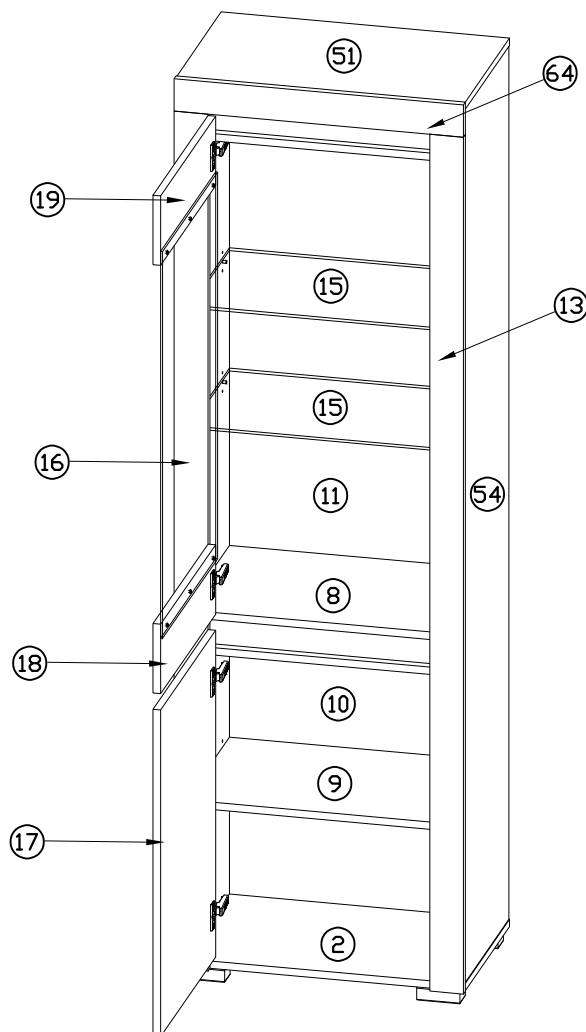

FITTING-UP INSTRUCTION / AUFBAUANLEITUNG

MONTÁŽNÍ NÁVOD / MONTÁŽNY NÁVOD / SZERELÉSI UTASÍTÁS

restol®

Arizona RRW-2

Do montażu potrzebne są:

You need for fitting-up:

Zur Montage werden Sie brauchen:

K montáži jsou potřebné:

Na montáž potrebujete:

A szereléshez szükséges:

NR	WYMIARY	SZT	PACZKA
2	598 x 370 x 16	1	2 / 2
5	564 x 70 x 16	2	1 / 2
6	564 x 60 x 16	1	1 / 2
7	564 x 99 x 16	1	1 / 2
8	564 x 370 x 16	1	1 / 2
9	564 x 360 x 16	1	1 / 2
10	590 x 756 x 3	1	1 / 2
11	590 x 1153 x 3	1	1 / 2
12	1880 x 70 x 16	1	2 / 2
13	1880 x 70 x 16	1	2 / 2
14	562 x 330 x 6	1	1 / 2
15	835 x 456 x 4	2	1 / 2
17	705 x 456 x 16	1	1 / 2
18	150 x 456 x 16	1	1 / 2
19	150 x 456 x 16	1	1 / 2
51	598 x 370 x 16	1	2 / 2
53	1887 x 370 x 16	1	2 / 2
54	1887 x 370 x 16	1	2 / 2
64	600 x 70 x 16	1	1 / 2