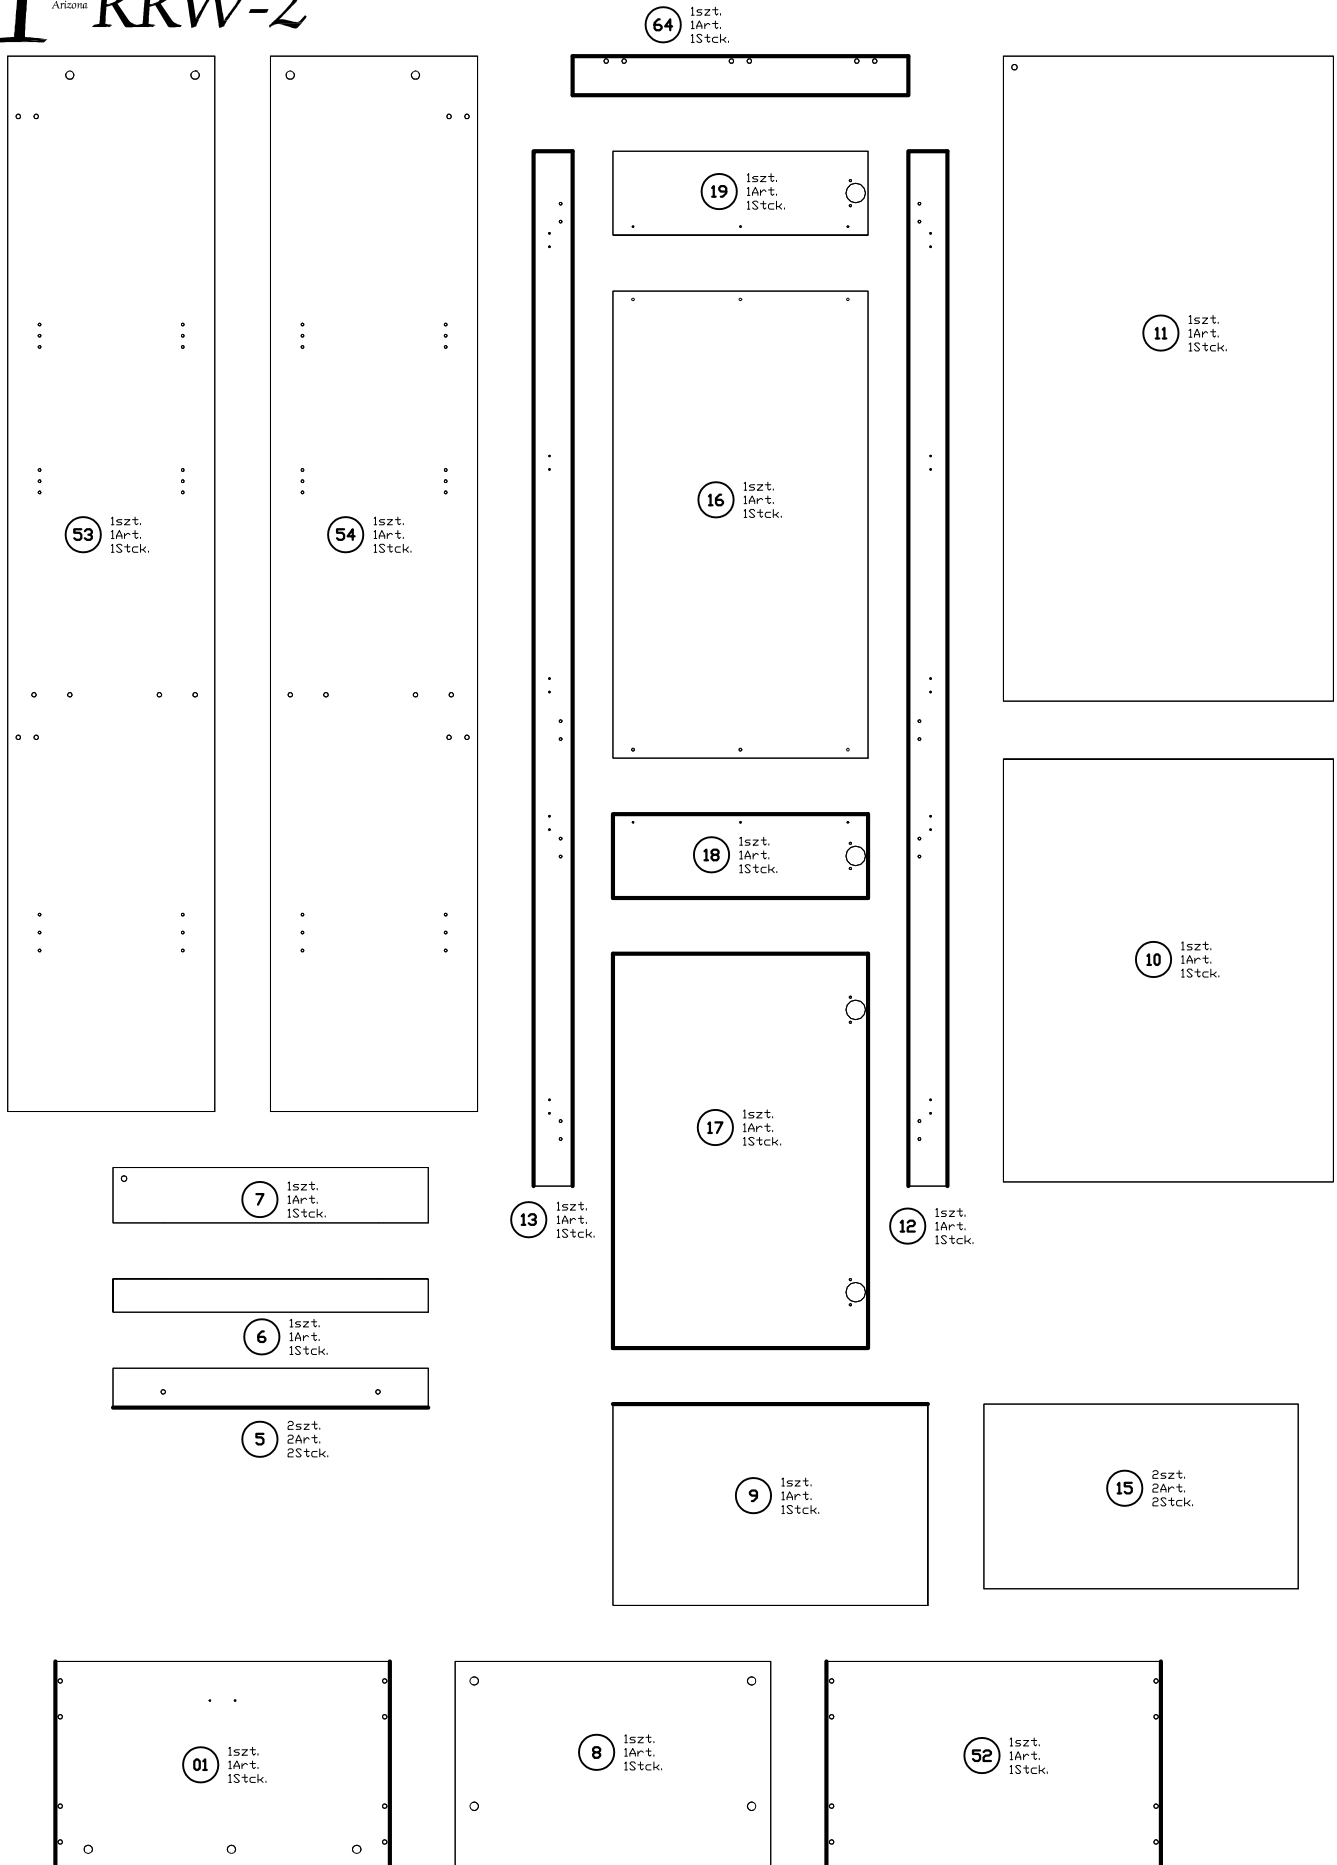

PODCZAS MONTAŻU POSTĘPOWAĆ ZGODNIE Z INSTRUKCJĄ

WHILE ASSEMBLING FOLLOW THE INSTRUCTION / MONTAGE LAUT DER AUFBAUANLEITUNG DURCHFÜHREN

PŘI MONTÁŽI POSTUPOVAT PODLE NÁVODU / PRI MONTÁŽI POSTUPOJTE PODĽA NÁVODU / SZERELÉSKOR UTASÍTÁS SZERINT ELJÁRNI

1 ^{Arizona} RRW-2