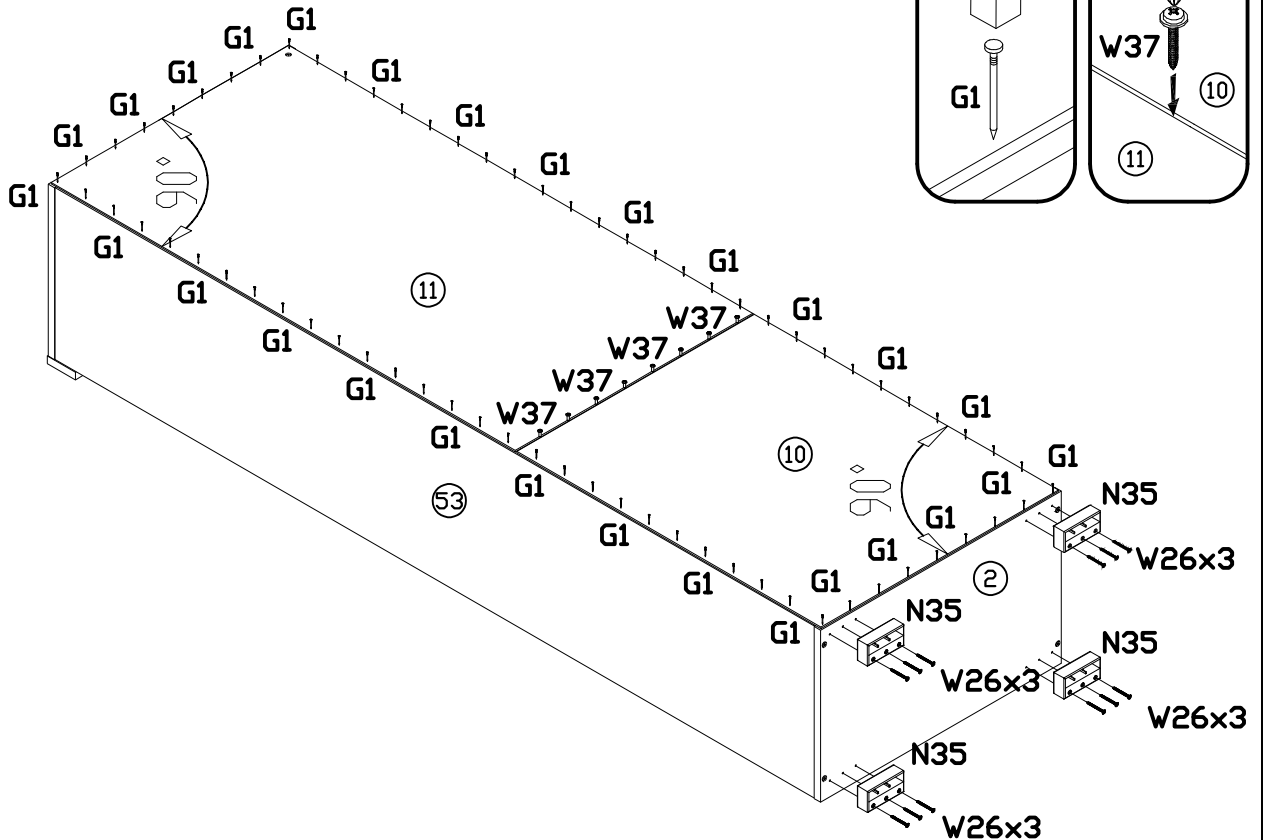

8 Arizona RRW-2