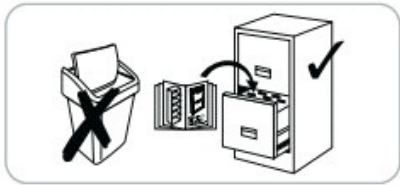

# AMINO regał 2D

Packet	Nº	Length	Width	Qty
Nº1	2	1800**	446*	1
	3	1800**	446*	1
	5	1682**	428**	2
		Fittings		1
Nº2	1	602**	428	2
	11	602	100	1
	6	602*	398	3
	7	596**	1080**	1
	8	596**	596**	1
	4	602*	408	1
	9	1074	612/3	1
	10	587	612/3	1