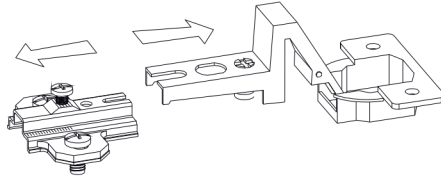

# AMINO regał 2D

Packet	Nº	Length	Width	Qty
Nº1	2	1800**	446*	1
	3	1800**	446*	1
	5	1682**	428**	2
		Fittings		1
Nº2	1	602**	428	2
	11	602	100	1
	6	602*	398	3
	7	596**	1080**	1
	8	596**	596**	1
	4	602*	408	1
	9	1074	612/3	1
	10	587	612/3	1

1

1.20 x 5

2

2

1.5 x 10

1.20 x 5

3

3x2