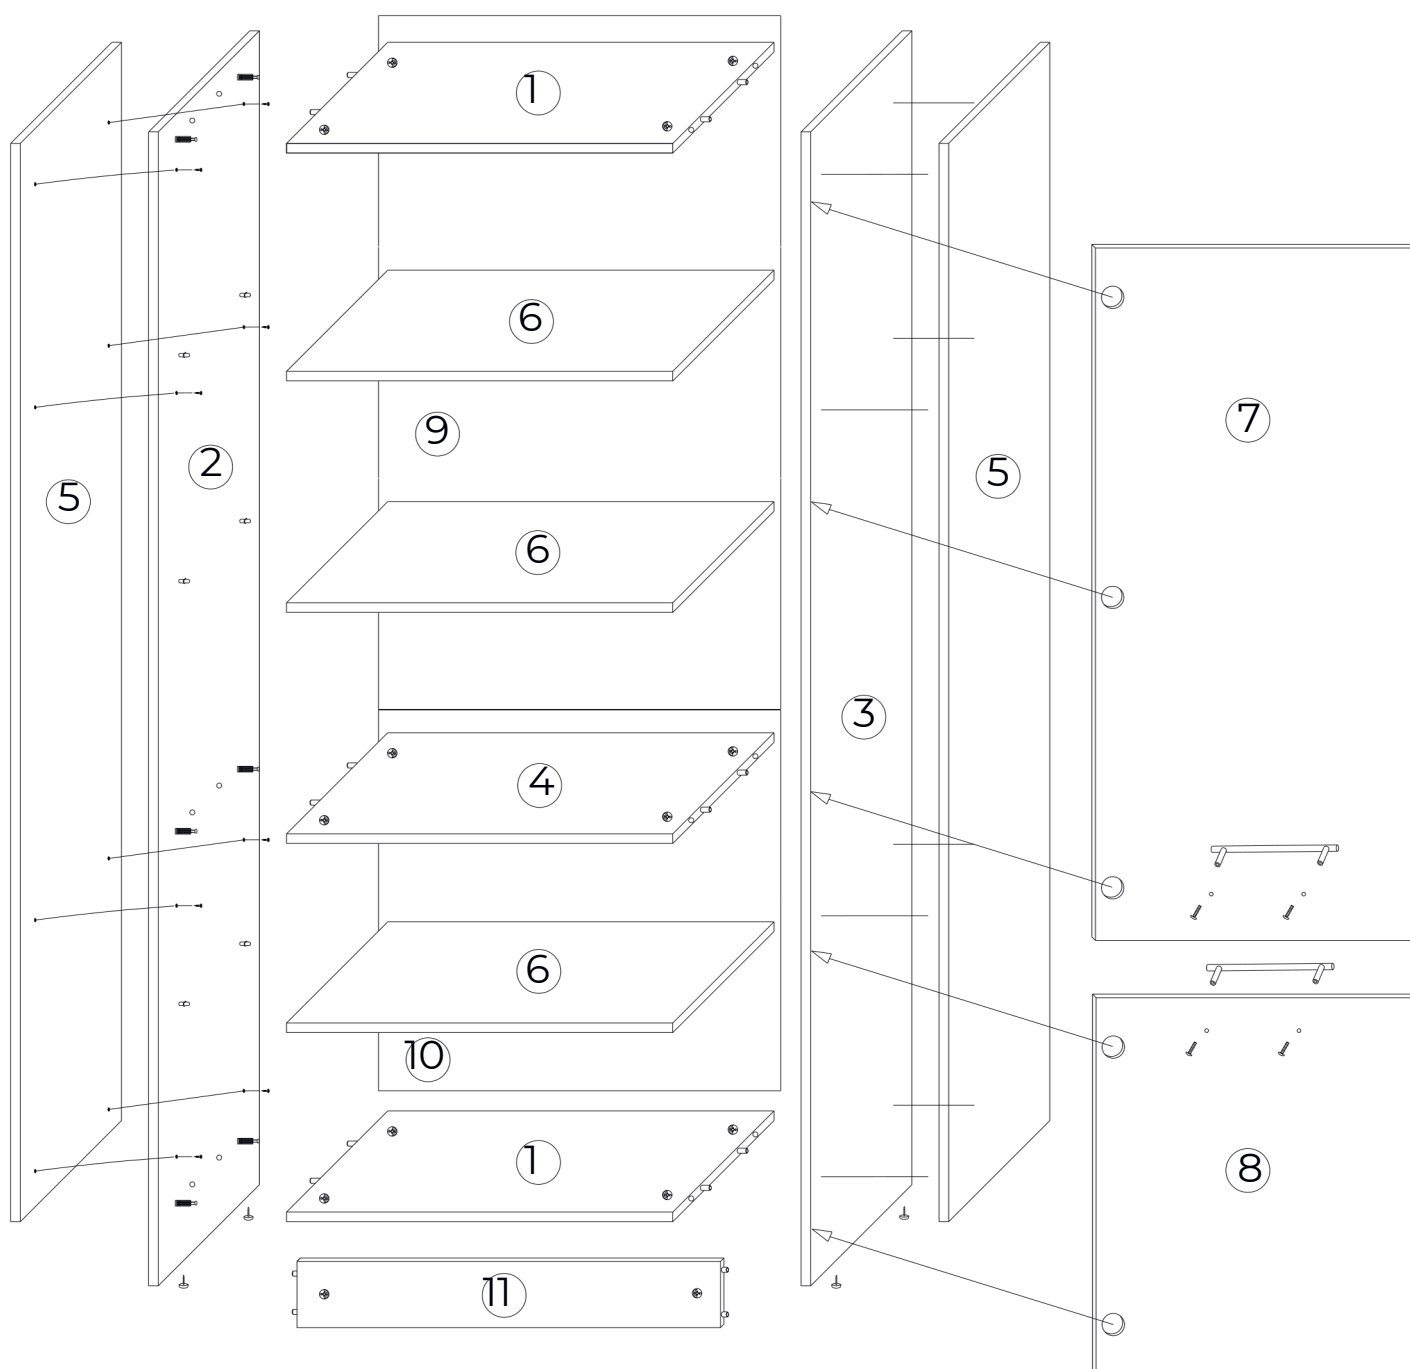

# AMINO regał 2D

Packet	Nº	Length	Width	Qty
Nº1	2	1800**	446*	1
	3	1800**	446*	1
	5	1682**	428**	2
		Fittings		1
Nº2	1	602**	428	2
	11	602	100	1
	6	602*	398	3
	7	596**	1080**	1
	8	596**	596**	1
	4	602*	408	1
	9	1074	612/3	1
	10	587	612/3	1

1.47 4x25mm  x16	1.16  x15	1.17  x15	2.02  x15	1.30 wood color  x13	2.61  x4	1.58 60mm  x2
1.14  x17	1.32  x13	1.5 3,5x16mm  x42	1.2  x4	2.68 black color  x2	2.69 5x12mm  x16	1.36 8x40mm  x2
1.20  x5	1.59  x2	1.85 black color  x16	1.9  x4	1.49 3,5x30mm  x2	1.33 4x50mm  x2	

1

1.20 x 5

2

2

1.5 x 10

1.20 x 5

3

3x2