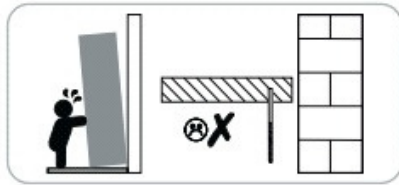

# AMINO regał 2D

Packet	Nº	Length	Width	Qty
Nº1	2	1800**	446*	1
	3	1800**	446*	1
	5	1682**	428**	2
		Fittings		1
Nº2	1	602**	428	2
	11	602	100	1
	6	602*	398	3
	7	596**	1080**	1
	8	596**	596**	1
	4	602*	408	1
	9	1074	612/3	1
	10	587	612/3	1