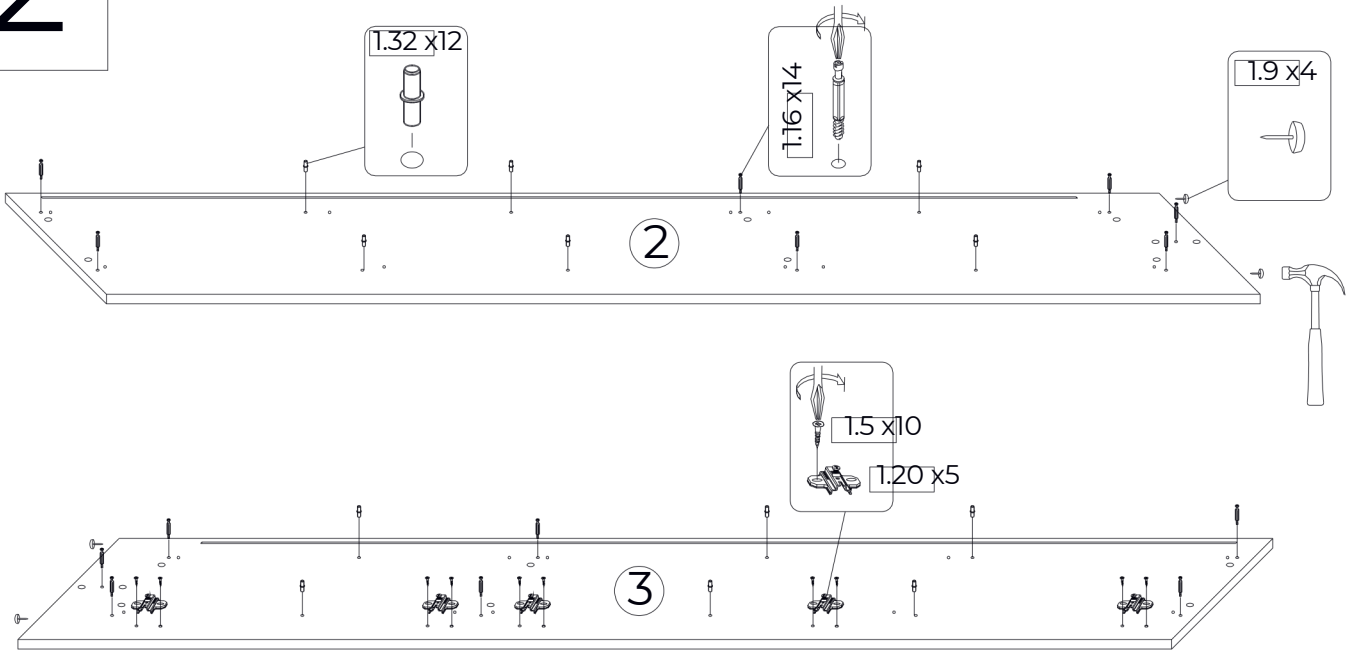

# AMINO regał 2D

Packet	Nº	Length	Width	Qty
Nº1	2	1800**	446*	1
	3	1800**	446*	1
	5	1682**	428**	2
		Fittings		1
Nº2	1	602**	428	2
	11	602	100	1
	6	602*	398	3
	7	596**	1080**	1
	8	596**	596**	1
	4	602*	408	1
	9	1074	612/3	1
	10	587	612/3	1

1.47 4x25mm  x16	1.16  x15	1.17  x15	2.02  x15	1.30 wood color  x13	2.61  x4	1.58 60mm  x2
1.14  x17	1.32  x13	1.5 3,5x16mm  x42	1.2  x4	2.68 black color  x2	2.69 5x12mm  x16	1.36 8x40mm  x2
1.20  x5	1.59  x2	1.85 black color  x16	1.9  x4	1.49 3,5x30mm  x2	1.33 4x50mm  x2	

1

1.20 x 5

2

2

1.5 x 10

1.20 x 5

3

3x2

2.69 x 8

5

4

1.17 x 2

1.14 x 4

11