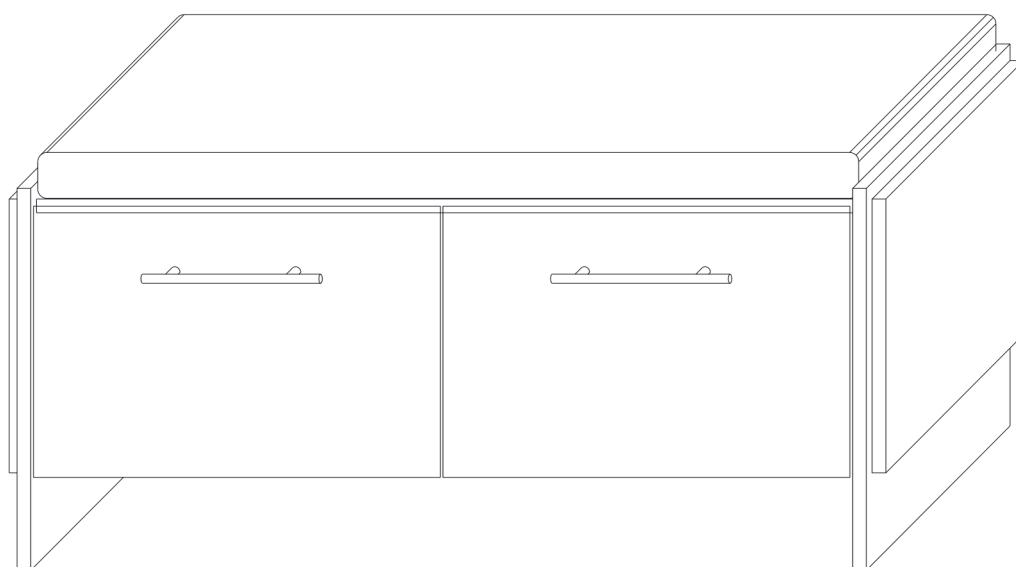

# AMINO szafka na buty 2D z siedziskiem

Packet	No	Lenght	Width	Qty
No1	17	900**	428	2
	18	417**	446*	1
	19	417**	446*	1
	20	269*	408	1
	21	299**	428**	2
	22	442**	296**	1
	23	442**	296**	1
	28	900	100	1
	26	910	279/3	1
		Fittings		1
No2	27	900	420/50	1