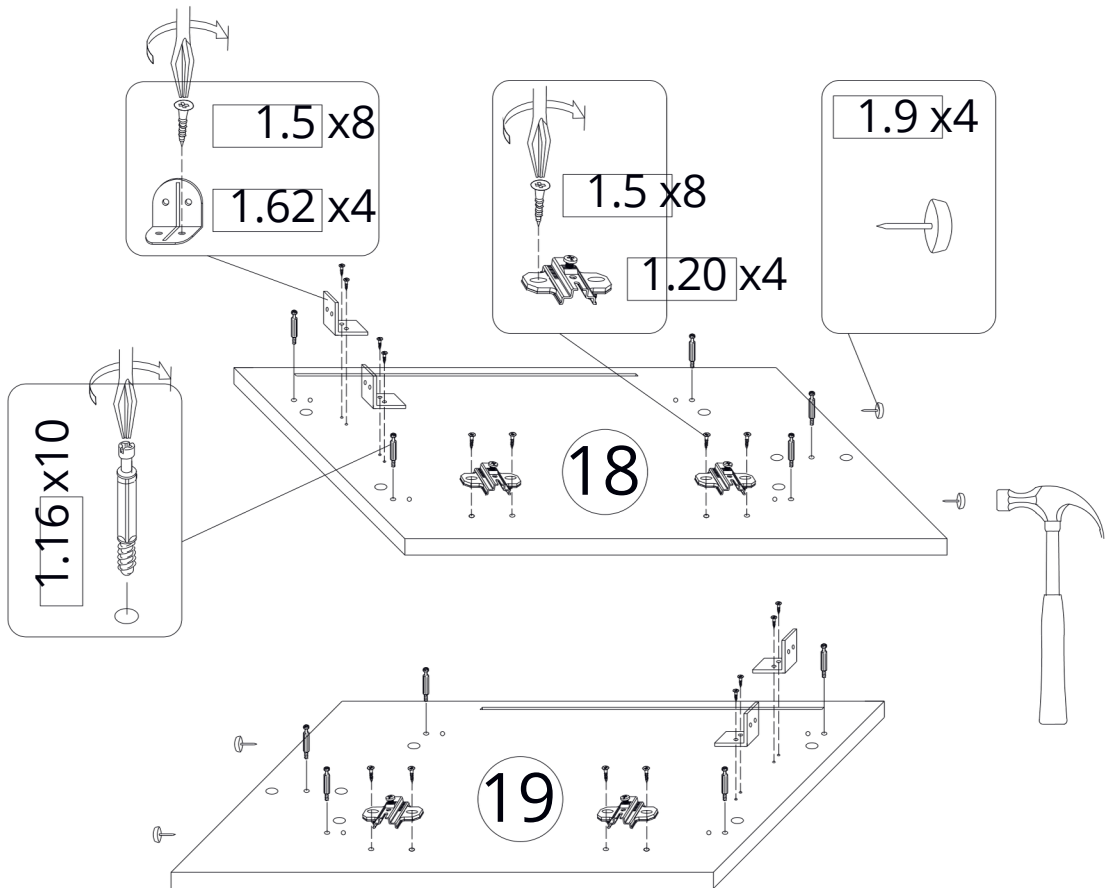

# AMINO szafka na buty 2D z siedziskiem

Packet	No	Lenght	Width	Qty
No1	17	900**	428	2
	18	417**	446*	1
	19	417**	446*	1
	20	269*	408	1
	21	299**	428**	2
	22	442**	296**	1
	23	442**	296**	1
	28	900	100	1
	26	910	279/3	1
		Fittings		1
No2	27	900	420/50	1

1.47 4x25mm  x8	2.69 5x12mm  x8	1.16  x15	1.17  x15	1.14  x17	1.30 wood color  x13
1.20  x4	1.59  x2	1.2  x4	1.9  x5	2.68 black color  x2	
1.62  x4	1.85 black color  x8	2.02  x12	1.5 3,5x16mm  x48		

1

1.20x4

2

3x2

4

5

6

7x2

8

9