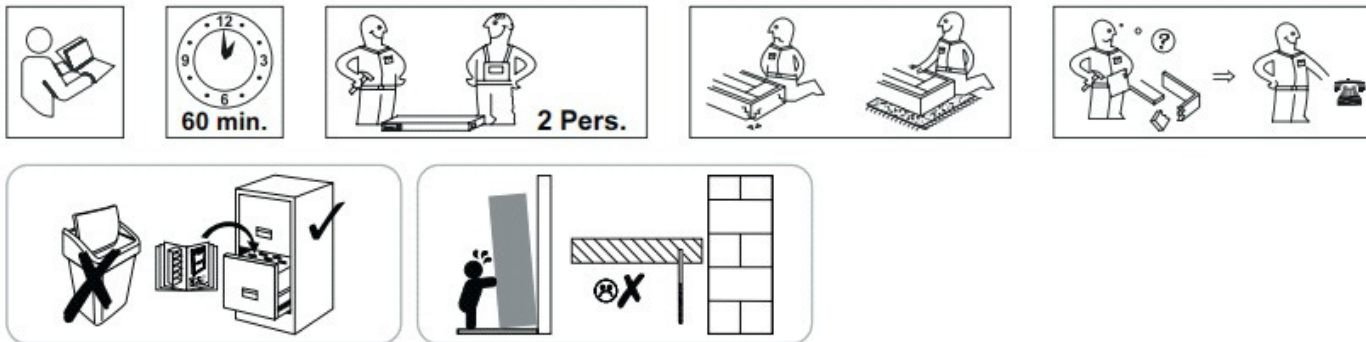

# AMINO szafka na buty 2D z siedziskiem

Packet	No	Lenght	Width	Qty
No1	17	900**	428	2
	18	417**	446*	1
	19	417**	446*	1
	20	269*	408	1
	21	299**	428**	2
	22	442**	296**	1
	23	442**	296**	1
	28	900	100	1
	26	910	279/3	1
		Fittings		1
No2	27	900	420/50	1