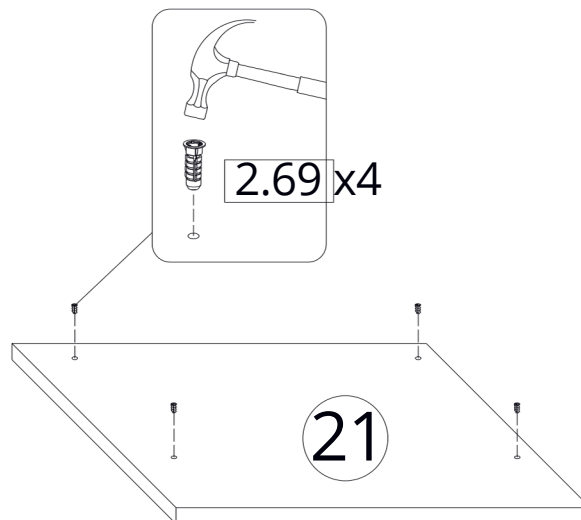

# AMINO szafka na buty 2D z siedziskiem

Packet	No	Lenght	Width	Qty
No1	17	900**	428	2
	18	417**	446*	1
	19	417**	446*	1
	20	269*	408	1
	21	299**	428**	2
	22	442**	296**	1
	23	442**	296**	1
	28	900	100	1
	26	910	279/3	1
		Fittings		1
No2	27	900	420/50	1

1.47 4x25mm  x8	2.69 5x12mm  x8	1.16  x15	1.17  x15	1.14  x17	1.30 wood color  x13
1.20  x4	1.59  x2	1.2  x4	1.9  x5	2.68 black color  x2	
1.62  x4	1.85 black color  x8	2.02  x12	1.5 3,5x16mm  x48		

1

1.20x4

2

3x2

4

5

6

7x2

8

9