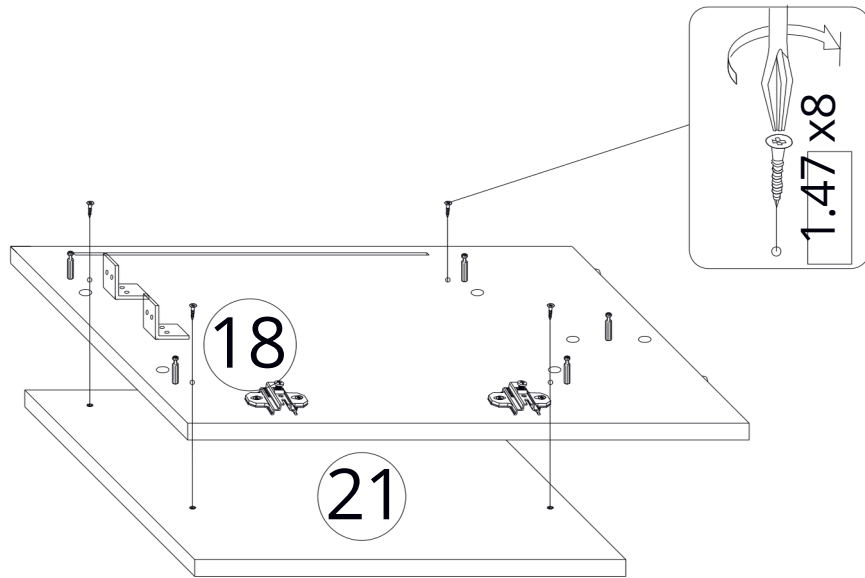

# AMINO szafka na buty 2D z siedziskiem

Packet	No	Lenght	Width	Qty
No1	17	900**	428	2
	18	417**	446*	1
	19	417**	446*	1
	20	269*	408	1
	21	299**	428**	2
	22	442**	296**	1
	23	442**	296**	1
	28	900	100	1
	26	910	279/3	1
		Fittings		1
No2	27	900	420/50	1

1.47 4x25mm  x8	2.69 5x12mm  x8	1.16  x15	1.17  x15	1.14  x17	1.30 wood color  x13
1.20  x4	1.59  x2	1.2  x4	1.9  x5	2.68 black color  x2	
1.62  x4	1.85 black color  x8	2.02  x12	1.5 3,5x16mm  x48		

1

1.20x4

2

3x2

4

5

6

7x2

8

9