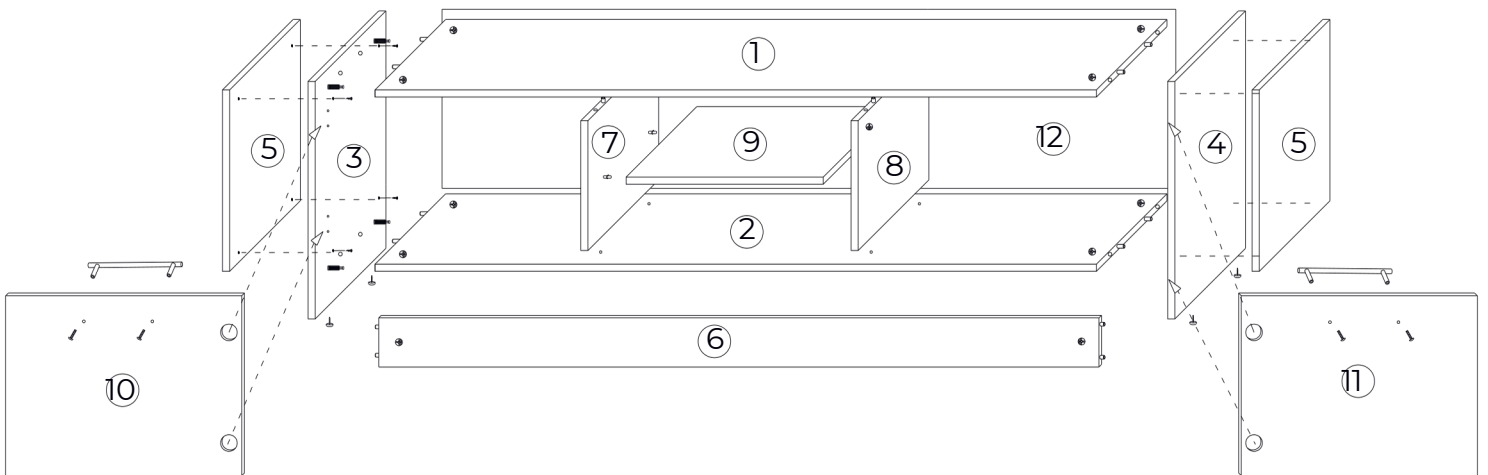

AMINO szafka RTV 2D

Packet	Nº	Lenght	Width	Qty
Nº1	3	500**	446*	1
	4	500**	446*	1
	5	382**	428**	2
	9	500*	398	1
	10	500**	379**	1
	11	500**	379**	1
			Fittings	1
Nº2	1	1531**	428	1
	2	1531**	428	1
	7	352*	408	1
	8	352*	408	1
	6	1531	100	1
	12	1541	362/3	1

1.47 4x25mm  x8	1.16  x15	1.17  x15	1.7  x5	1.6  x1
1.14  x17	1.32  x4	1.5 3,5x16mm  x40	2.02  x14	1.30 wood color  x13
1.20  x4	1.59  x2	1.2  x4	2.68 black color  x2	
2.69 5x12mm  x8	1.9  x6	1.62  x2	1.85 black color  x8	