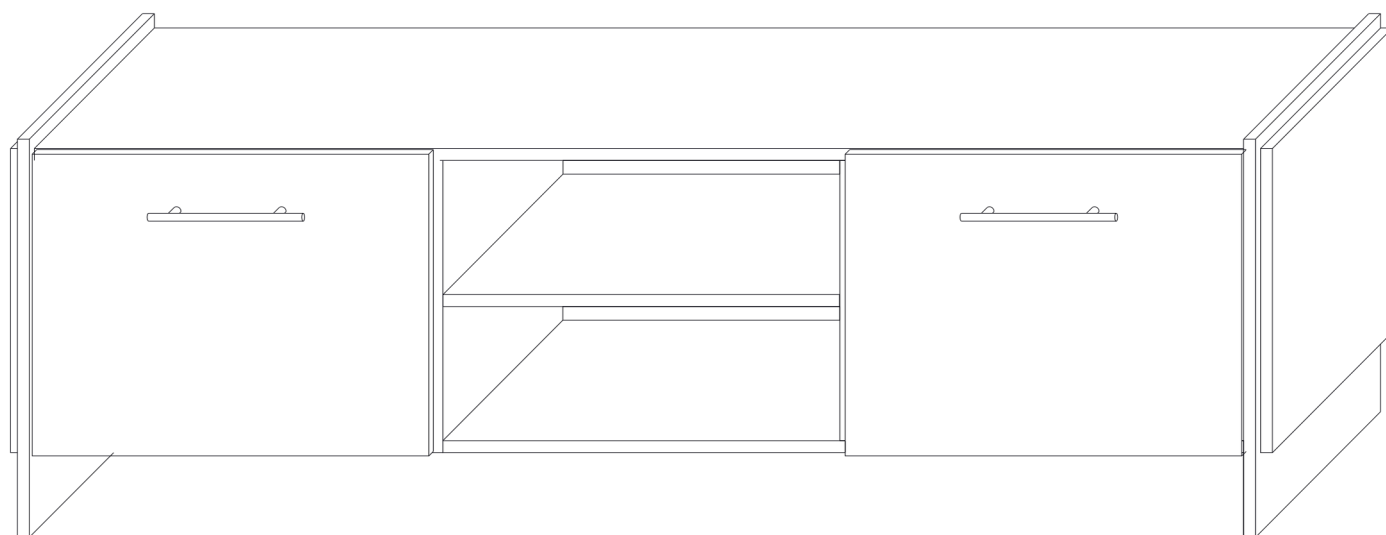

AMINO szafka RTV 2D

Packet	Nº	Lenght	Width	Qty
Nº1	3	500**	446*	1
	4	500**	446*	1
	5	382**	428**	2
	9	500*	398	1
	10	500**	379**	1
	11	500**	379**	1
			Fittings	1
Nº2	1	1531**	428	1
	2	1531**	428	1
	7	352*	408	1
	8	352*	408	1
	6	1531	100	1
	12	1541	362/3	1