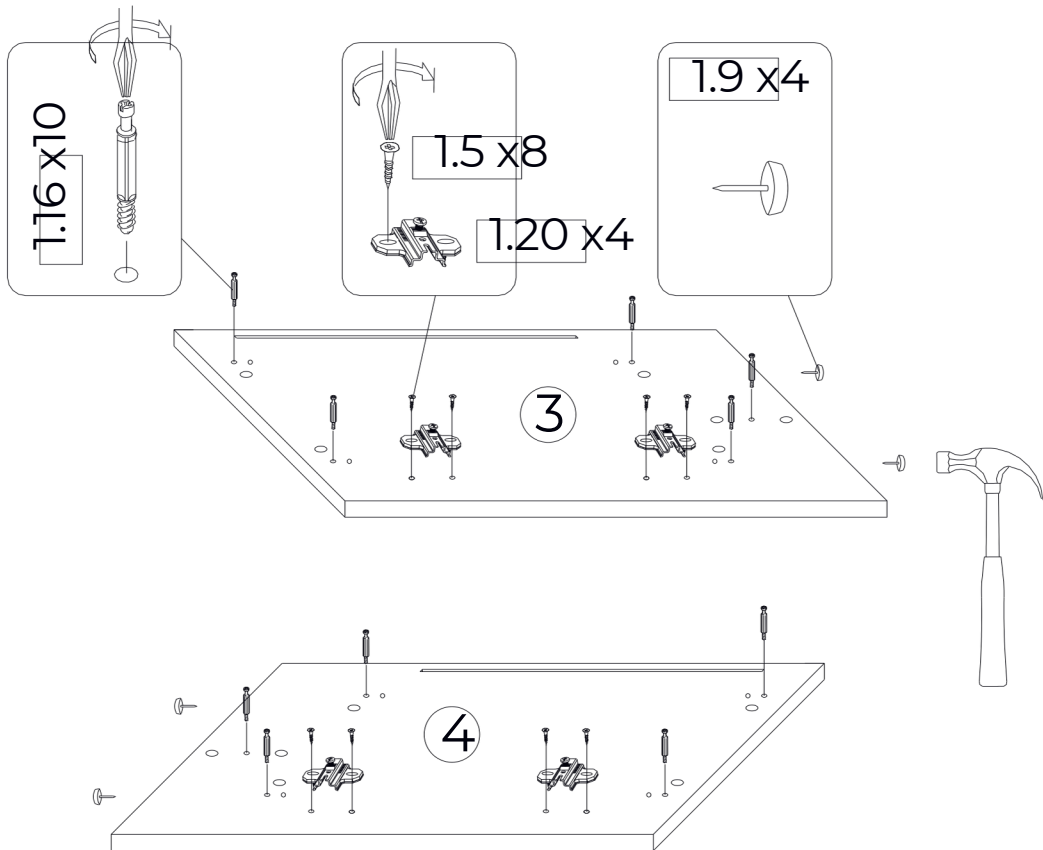

AMINO szafka RTV 2D

Packet	Nº	Lenght	Width	Qty
Nº1	3	500**	446*	1
	4	500**	446*	1
	5	382**	428**	2
	9	500*	398	1
	10	500**	379**	1
	11	500**	379**	1
			Fittings	1
Nº2	1	1531**	428	1
	2	1531**	428	1
	7	352*	408	1
	8	352*	408	1
	6	1531	100	1
	12	1541	362/3	1

1.47 4x25mm  x8	1.16  x15	1.17  x15	1.7  x5	1.6  x1
1.14  x17	1.32  x4	1.5 3,5x16mm  x40	2.02  x14	1.30 wood color  x13
1.20  x4	1.59  x2	1.2  x4	2.68 black color  x2	
2.69 5x12mm  x8	1.9  x6	1.62  x2	1.85 black color  x8	

1

1.20 x4

2

3x2

4

5

6

7