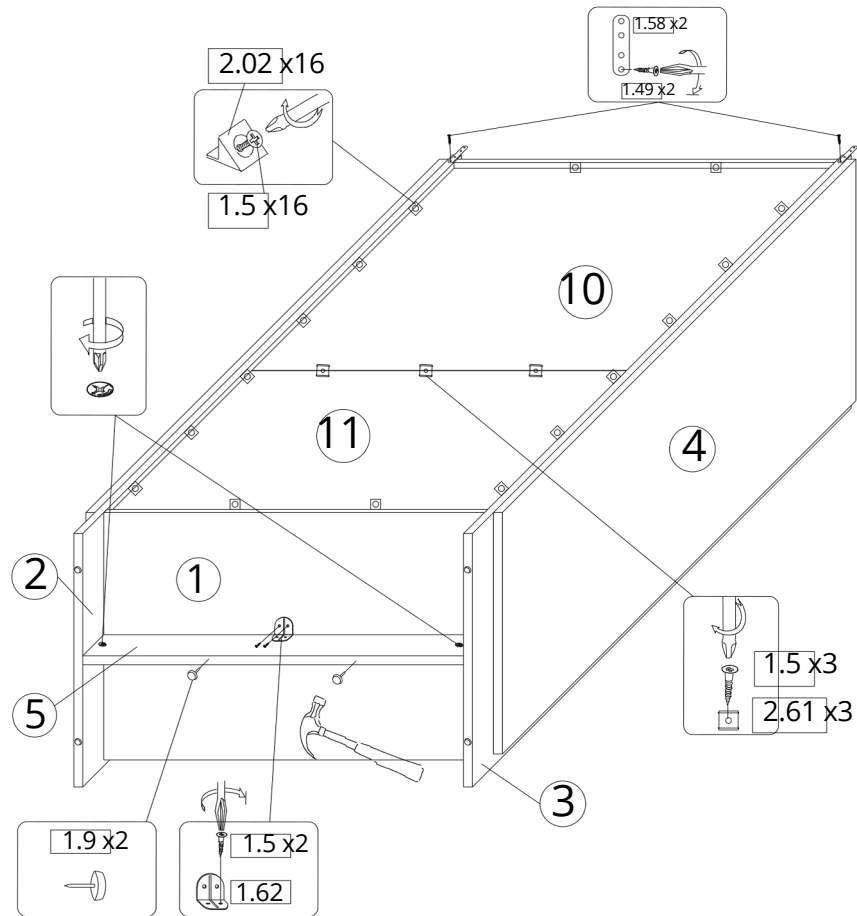

AMINO witryna 1D1W

Packet	Nº	Lenght	Width	Qty
Nº1	2	1800**	446*	1
	3	1800**	446*	1
	4	1682**	428**	2
		Fittings		1
Nº2	1	640**	428	2
	7	640*	408	1
	6	640*	398	3
	8	634**	775**	1
	5	640	100	1
	10	894	650/3	1
	11	768	650/3	1
Nº3	9	634	900	1

1.14  x17	1.16  x14	1.17  x14	1.30 wood color  x12	2.68 black color  x2	1.62  x1
1.47 4x25mm  x16	2.69 5x12mm  x16	2.02  x20	2.61  x3	1.9  x5	1.32  x12
1.20  x5	1.59  x2	1.2  x4	1.85 black color  x16	1.5 3,5x16mm  x45	
1.33 4x50mm  x2	1.58 60mm  x2	1.49 3,5x30mm  x2	1.36 8x40mm  x2		

1

1.20x5

2

3x2

4x2

5

6

7

8

9

10

11

12

13

 $X=Y$ 90°

14