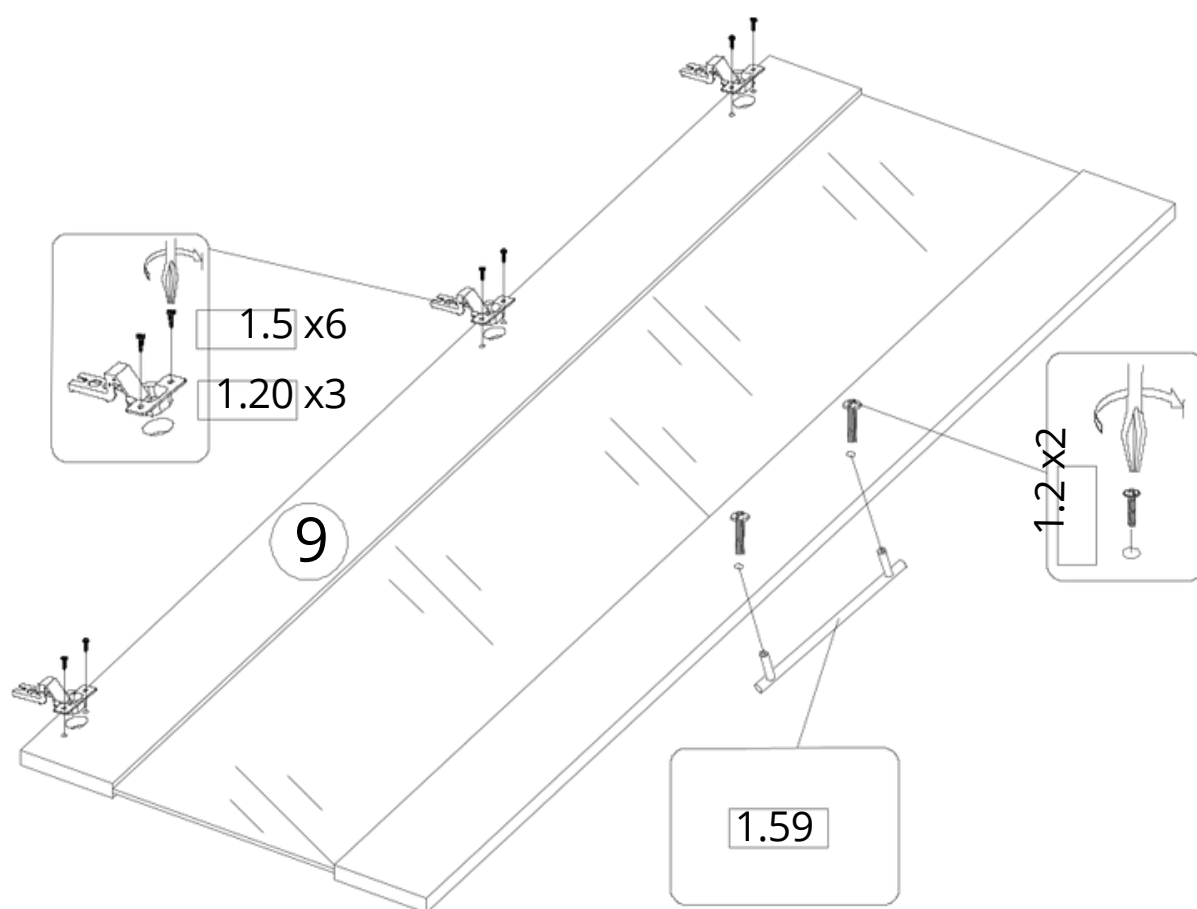

AMINO witryna 1D1W

Packet	Nº	Lenght	Width	Qty
Nº1	2	1800**	446*	1
	3	1800**	446*	1
	4	1682**	428**	2
		Fittings		1
Nº2	1	640**	428	2
	7	640*	408	1
	6	640*	398	3
	8	634**	775**	1
	5	640	100	1
	10	894	650/3	1
	11	768	650/3	1
Nº3	9	634	900	1

1.14  x17	1.16  x14	1.17  x14	1.30 wood color  x12	2.68 black color  x2	1.62  x1
1.47 4x25mm  x16	2.69 5x12mm  x16	2.02  x20	2.61  x3	1.9  x5	1.32  x12
1.20  x5	1.59  x2	1.2  x4	1.85 black color  x16	1.5 3,5x16mm  x45	
1.33 4x50mm  x2	1.58 60mm  x2	1.49 3,5x30mm  x2	1.36 8x40mm  x2		

1

1.20x5

2

3x2

4x2

5

6

7

8

9

10

11

12

13

 $X=Y$ 90°

14