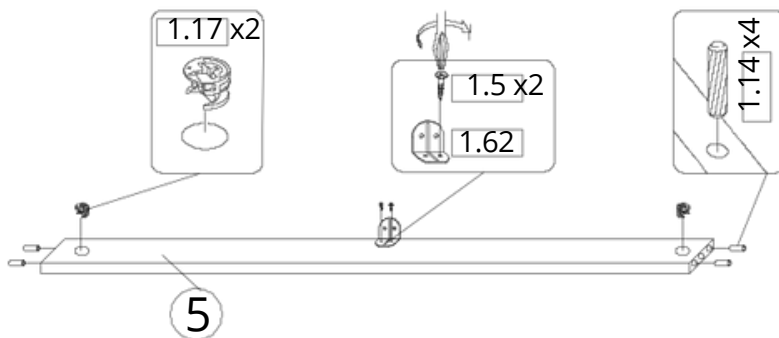

AMINO witryna 1D1W

Packet	Nº	Lenght	Width	Qty
Nº1	2	1800**	446*	1
	3	1800**	446*	1
	4	1682**	428**	2
		Fittings		1
Nº2	1	640**	428	2
	7	640*	408	1
	6	640*	398	3
	8	634**	775**	1
	5	640	100	1
	10	894	650/3	1
	11	768	650/3	1
Nº3	9	634	900	1

1.14  x17	1.16  x14	1.17  x14	1.30 wood color  x12	2.68 black color  x2	1.62  x1
1.47 4x25mm  x16	2.69 5x12mm  x16	2.02  x20	2.61  x3	1.9  x5	1.32  x12
1.20  x5	1.59  x2	1.2  x4	1.85 black color  x16	1.5 3,5x16mm  x45	
1.33 4x50mm  x2	1.58 60mm  x2	1.49 3,5x30mm  x2	1.36 8x40mm  x2		

1

1.20x5

2

3x2

4x2

5

6

7

8

9

10

11

12

13

 $X=Y$ 90°

14