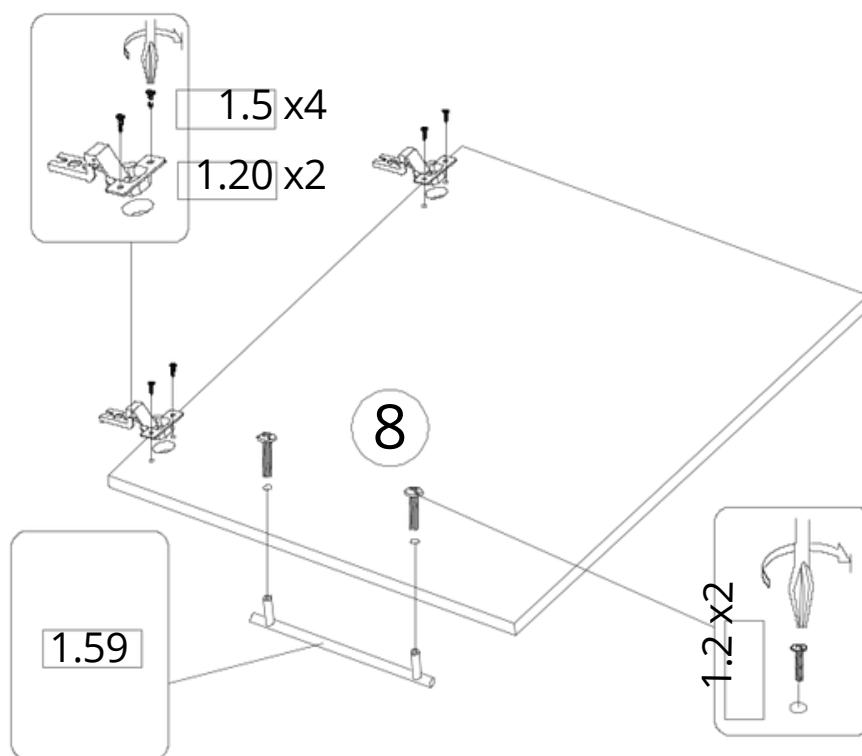

AMINO witryna 1D1W

Packet	Nº	Lenght	Width	Qty
Nº1	2	1800**	446*	1
	3	1800**	446*	1
	4	1682**	428**	2
		Fittings		1
Nº2	1	640**	428	2
	7	640*	408	1
	6	640*	398	3
	8	634**	775**	1
	5	640	100	1
	10	894	650/3	1
	11	768	650/3	1
Nº3	9	634	900	1

1.14  x17	1.16  x14	1.17  x14	1.30 wood color  x12	2.68 black color  x2	1.62  x1
1.47 4x25mm  x16	2.69 5x12mm  x16	2.02  x20	2.61  x3	1.9  x5	1.32  x12
1.20  x5	1.59  x2	1.2  x4	1.85 black color  x16	1.5 3,5x16mm  x45	
1.33 4x50mm  x2	1.58 60mm  x2	1.49 3,5x30mm  x2	1.36 8x40mm  x2		

1

1.20x5

2

3x2

4x2

5

6

7

8

9

10

11

12

13

 $X=Y$ 90°

14