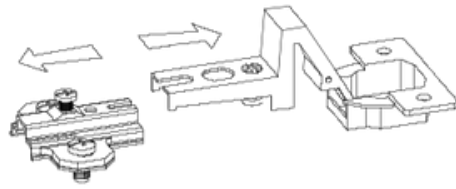

AMINO witryna 1D1W

Packet	Nº	Lenght	Width	Qty
Nº1	2	1800**	446*	1
	3	1800**	446*	1
	4	1682**	428**	2
		Fittings		1
Nº2	1	640**	428	2
	7	640*	408	1
	6	640*	398	3
	8	634**	775**	1
	5	640	100	1
	10	894	650/3	1
	11	768	650/3	1
Nº3	9	634	900	1

1.14  x17	1.16  x14	1.17  x14	1.30 wood color  x12	2.68 black color  x2	1.62  x1
1.47 4x25mm  x16	2.69 5x12mm  x16	2.02  x20	2.61  x3	1.9  x5	1.32  x12
1.20  x5	1.59  x2	1.2  x4	1.85 black color  x16	1.5 3,5x16mm  x45	
1.33 4x50mm  x2	1.58 60mm  x2	1.49 3,5x30mm  x2	1.36 8x40mm  x2		

1

1.20x5

2

3x2

4x2

5

6

7