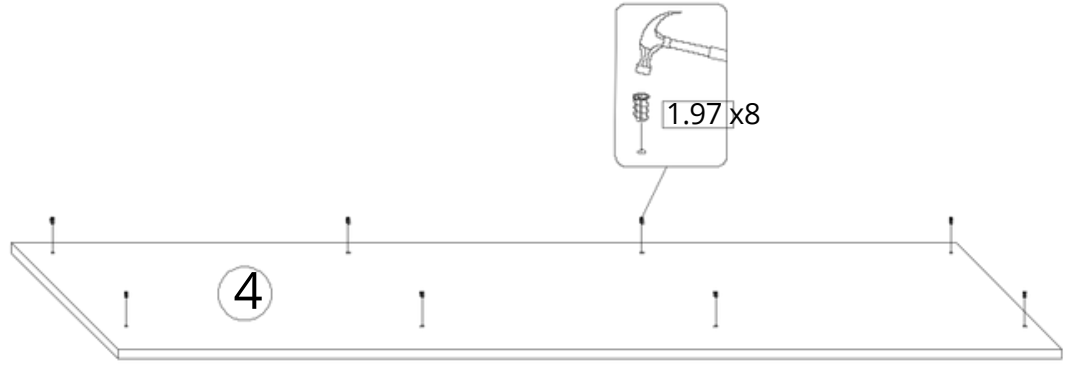

AMINO witryna 1D1W

Packet	Nº	Lenght	Width	Qty
Nº1	2	1800**	446*	1
	3	1800**	446*	1
	4	1682**	428**	2
		Fittings		1
Nº2	1	640**	428	2
	7	640*	408	1
	6	640*	398	3
	8	634**	775**	1
	5	640	100	1
	10	894	650/3	1
	11	768	650/3	1
Nº3	9	634	900	1

1.14  x17	1.16  x14	1.17  x14	1.30 wood color  x12	2.68 black color  x2	1.62  x1
1.47 4x25mm  x16	2.69 5x12mm  x16	2.02  x20	2.61  x3	1.9  x5	1.32  x12
1.20  x5	1.59  x2	1.2  x4	1.85 black color  x16	1.5 3,5x16mm  x45	
1.33 4x50mm  x2	1.58 60mm  x2	1.49 3,5x30mm  x2	1.36 8x40mm  x2		

1

1.20x5

2

3x2

4x2

5

6

7

8

9

10

11

12

13

 $X=Y$ 90°

14