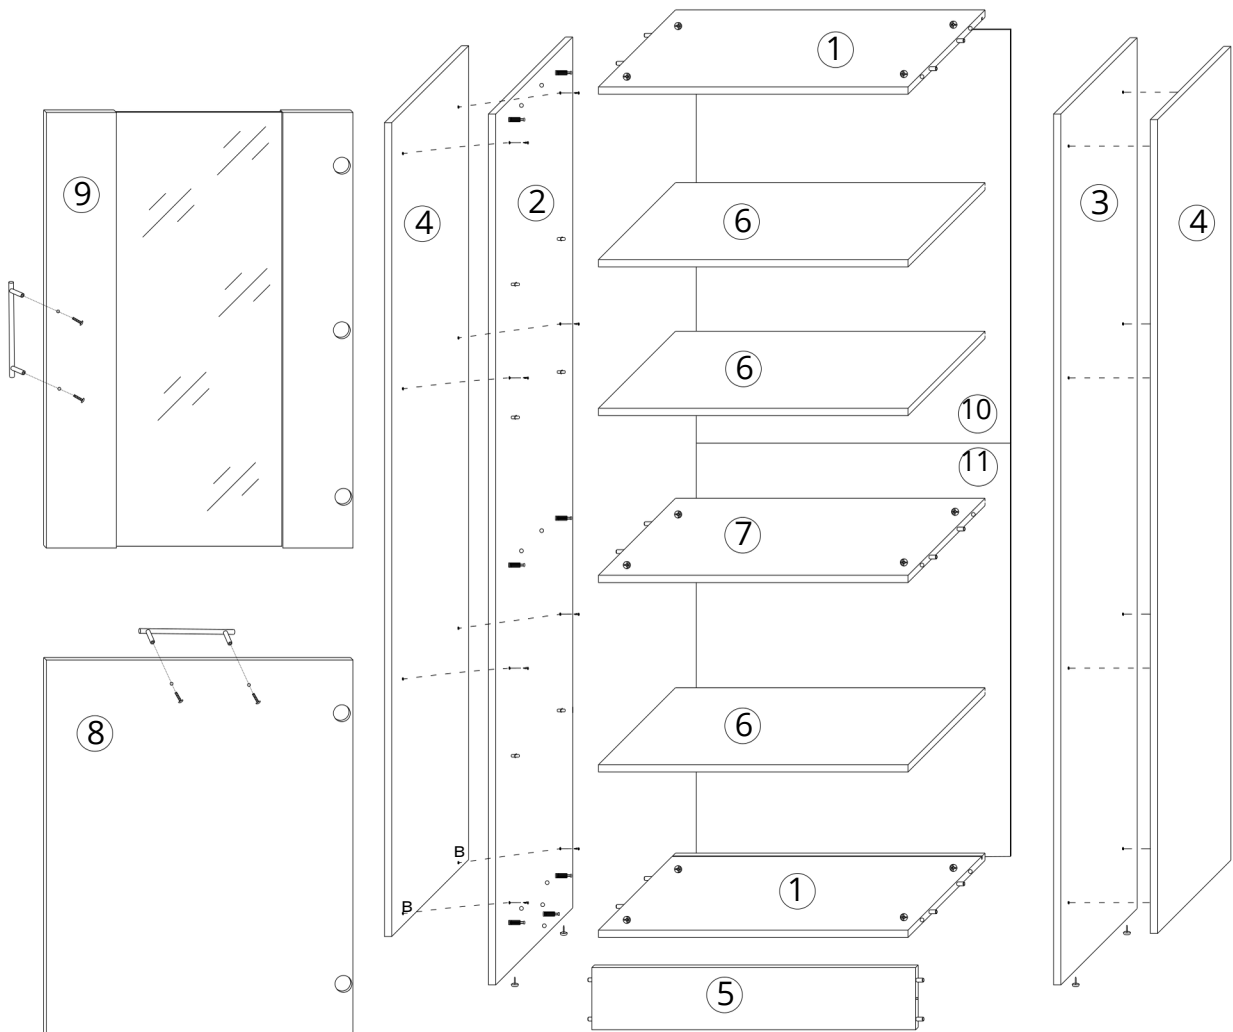

AMINO witryna 1D1W

Packet	Nº	Lenght	Width	Qty
Nº1	2	1800**	446*	1
	3	1800**	446*	1
	4	1682**	428**	2
		Fittings		1
Nº2	1	640**	428	2
	7	640*	408	1
	6	640*	398	3
	8	634**	775**	1
	5	640	100	1
	10	894	650/3	1
	11	768	650/3	1
Nº3	9	634	900	1

1.14  x17	1.16  x14	1.17  x14	1.30 wood color  x12	2.68 black color  x2	1.62  x1
1.47 4x25mm  x16	2.69 5x12mm  x16	2.02  x20	2.61  x3	1.9  x5	1.32  x12
1.20  x5	1.59  x2	1.2  x4	1.85 black color  x16	1.5 3,5x16mm  x45	
1.33 4x50mm  x2	1.58 60mm  x2	1.49 3,5x30mm  x2	1.36 8x40mm  x2		

1

1.20x5

2

3x2

4x2

5

6

7

8

9

10

11

12

13

 $X=Y$ 90°

14