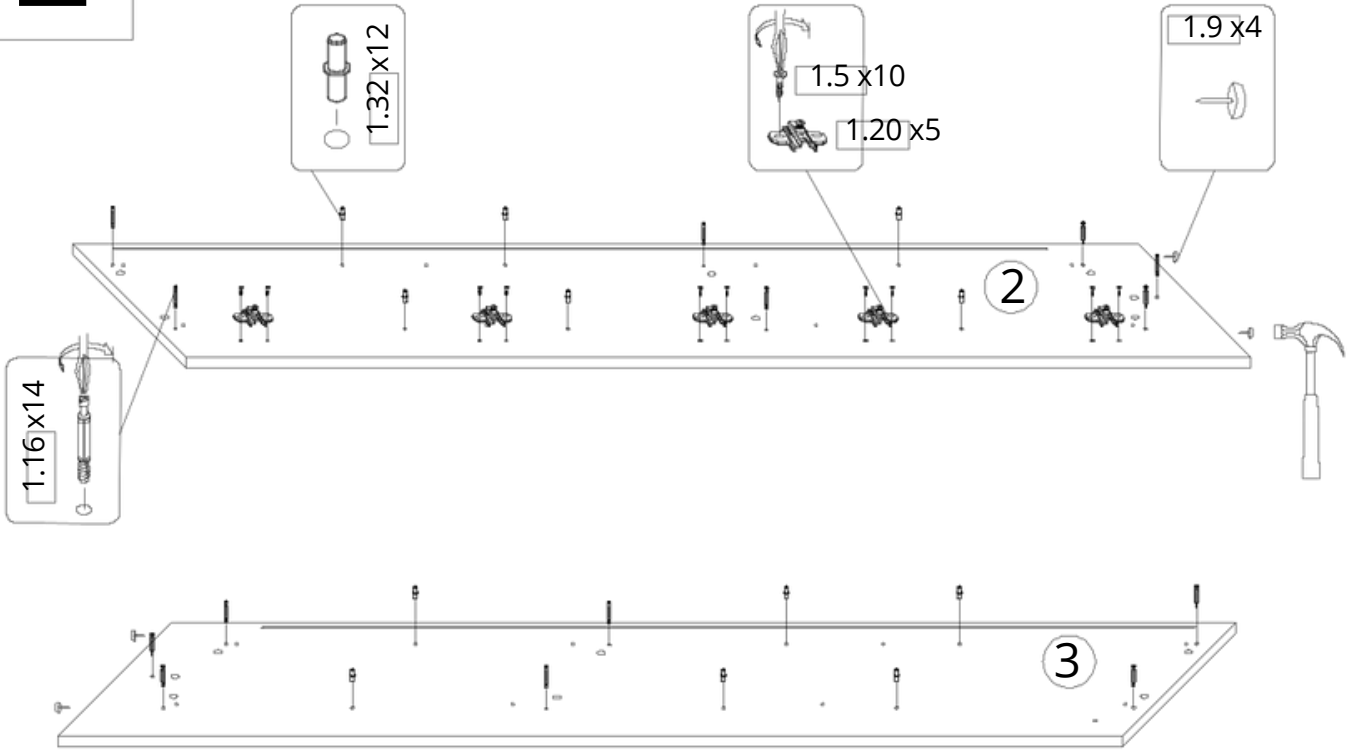

AMINO witryna 1D1W

Packet	Nº	Lenght	Width	Qty
Nº1	2	1800**	446*	1
	3	1800**	446*	1
	4	1682**	428**	2
		Fittings		1
Nº2	1	640**	428	2
	7	640*	408	1
	6	640*	398	3
	8	634**	775**	1
	5	640	100	1
	10	894	650/3	1
	11	768	650/3	1
Nº3	9	634	900	1

1.14  x17	1.16  x14	1.17  x14	1.30 wood color  x12	2.68 black color  x2	1.62  x1
1.47 4x25mm  x16	2.69 5x12mm  x16	2.02  x20	2.61  x3	1.9  x5	1.32  x12
1.20  x5	1.59  x2	1.2  x4	1.85 black color  x16	1.5 3,5x16mm  x45	
1.33 4x50mm  x2	1.58 60mm  x2	1.49 3,5x30mm  x2	1.36 8x40mm  x2		

1

1.20x5

2

3x2

4x2

5

6

7

8

9

10

11

12

13

 $X=Y$ 90°

14