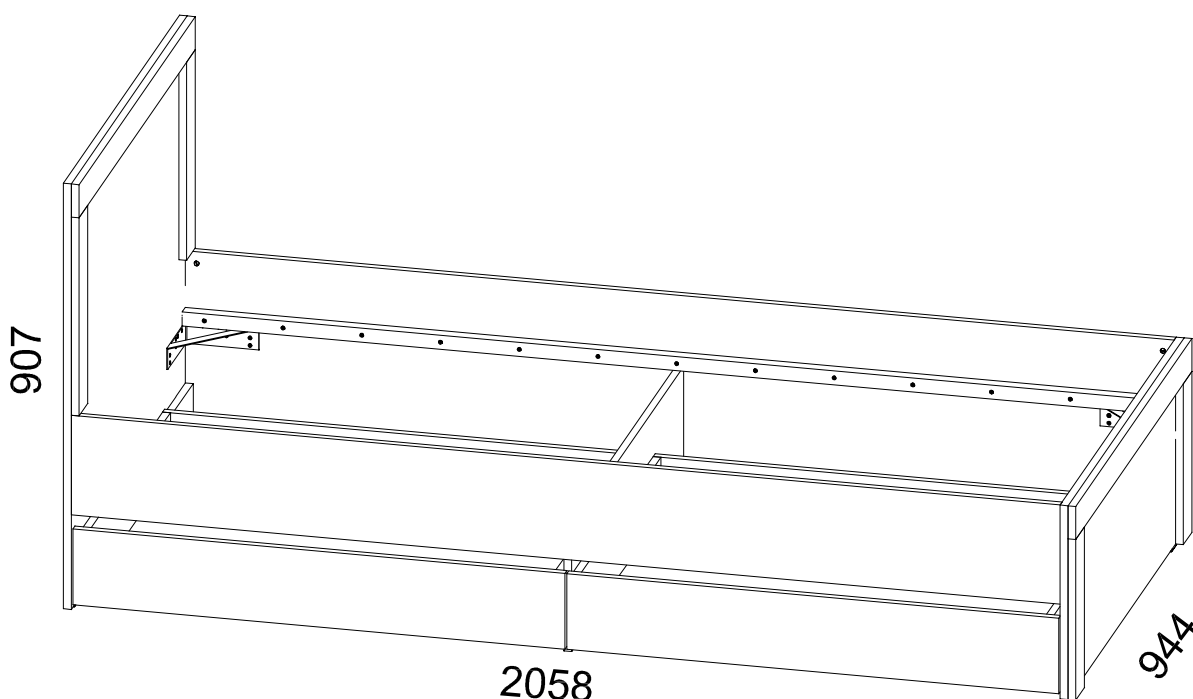

# Arizona RRL-1

944 x 907 x 2058 /mm/