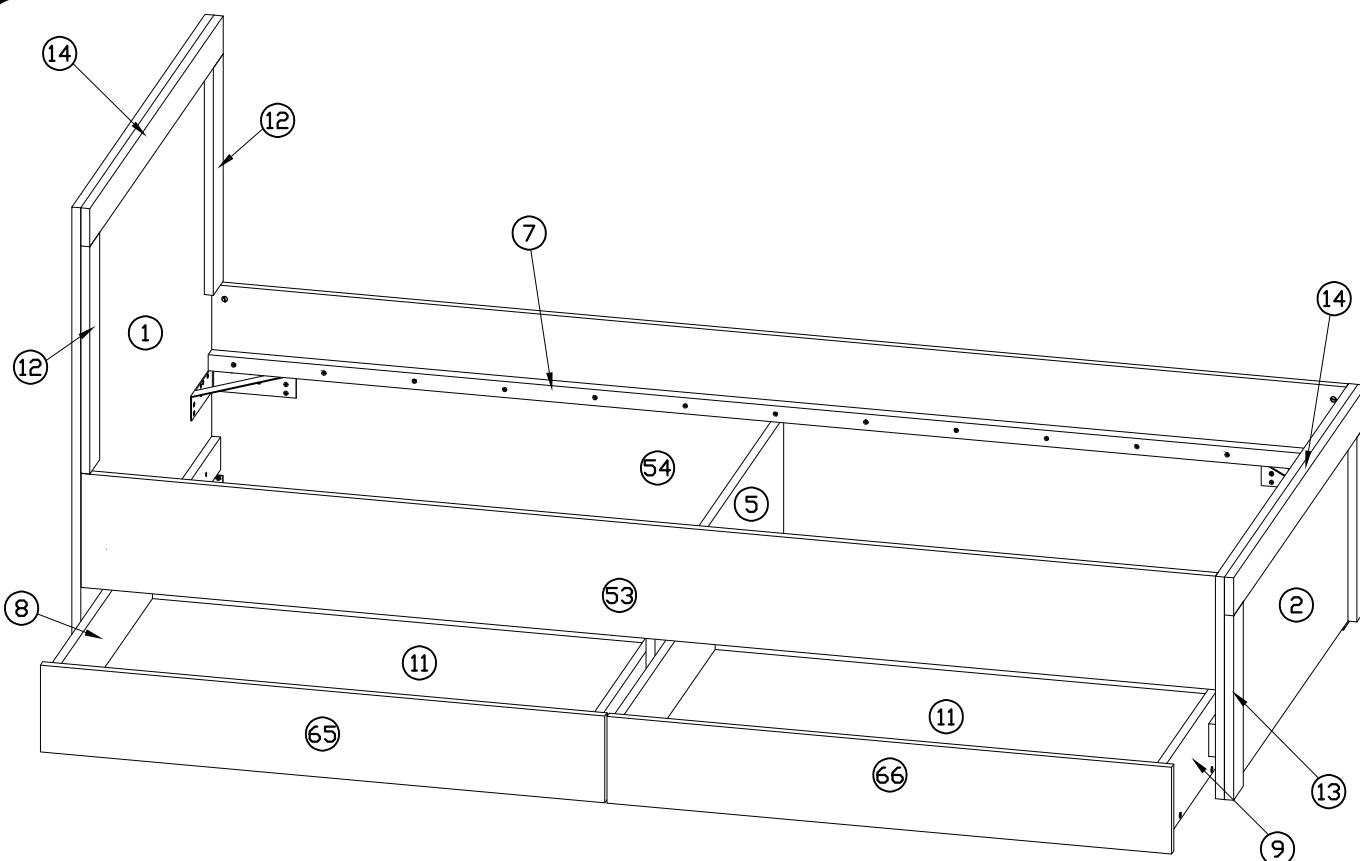

# Arizona RRL-1

Do montażu potrzebne są:

You need for fitting-up:

Zur Montage werden Sie brauchen:

K montáži jsou potřebné:

Na montáž potrebujete:

A szereléshez szükséges:

NR	WYMIARY	SZT	PACZKA
1	944 × 900 × 16	1	1 / 3
2	944 × 410 × 16	1	1 / 3
5	910 × 360 × 16	1	1 / 3
6	910 × 60 × 16	2	2 / 3
7	2010 × 30 × 25	2	2 / 3
8	654 × 140 × 16	2	3 / 3
9	654 × 140 × 16	2	3 / 3
10	977 × 140 × 16	2	1 / 3
11	945 × 654 × 16	2	3 / 3
12	419 × 70 × 16	2	3 / 3
13	340 × 70 × 16	2	1 / 3
14	944 × 70 × 16	2	1 / 3
53	2010 × 210 × 16	1	2 / 3
54	2010 × 410 × 16	1	2 / 3
65	1000 × 160 × 16	1	2 / 3
66	1000 × 160 × 16	1	2 / 3