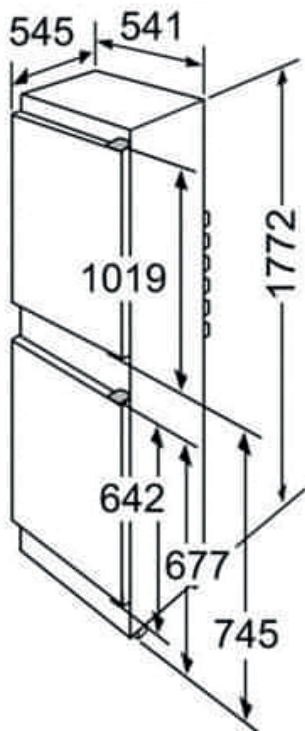

# Zestawienie przykładowych lodówek do zabudowy w systemie KAMMONO

Amica BK3265-4U  
Amica BK3165.4AA (schemat)

Bosch KIV34X20

Electrolux KNT2LF18S

Samsung BRB 26705 CWW  
Samsung BRB 26600FWW  
Samsung BRB26602FWW (schemat)

SIEMENS - KI34VX20

Whirlpool ART 7811  
Whirlpool ART 895/A++NE  
Whirlpool ART 65021 (schemat)