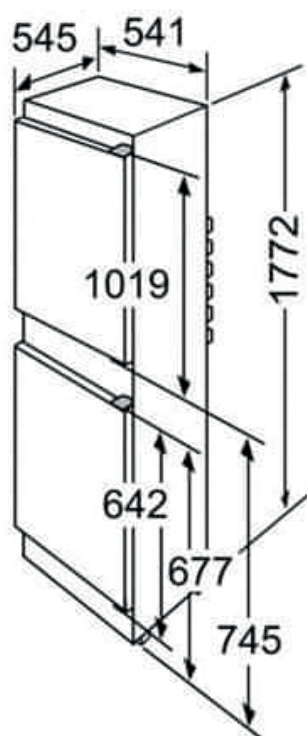

# Zestawienie przykładowych lodówek do zabudowy w systemie KAMMONO

Amica BK3265-4U  
Amica BK3165.4AA (schemat)

Bosch KIV34X20

Electrolux KNT2LF18S

Samsung BRB 26705 CWW  
Samsung BRB 26600FWW  
Samsung BRB26602FWW (schemat)

SIEMENS - KI34VX20

Whirlpool ART 7811  
Whirlpool ART 895/A++NE  
Whirlpool ART 65021 (schemat)