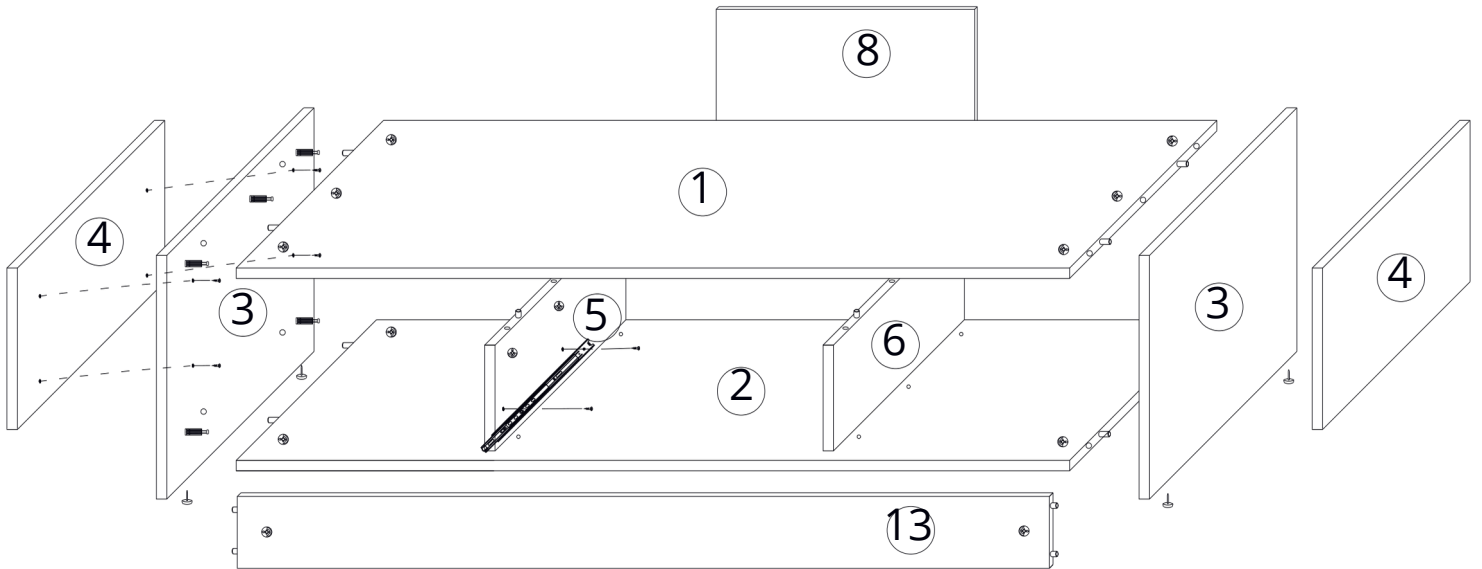

1.47 4x25mm x8	1.7 x11	1.6 x1	1.16 x19	1.17 x19
1.14 x21	1.62 x4	2.77 400mm x1	1.5 3,5x16mm x25	
2.69 5x12mm x8	1.85 black color x8	1.59 x2	1.2 x4	1.9 x6
1.30 wood color x17	2.68 black color x2