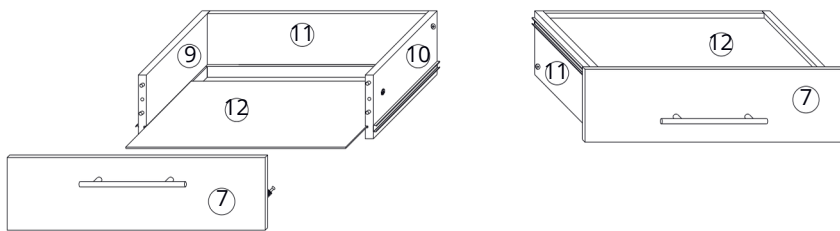

1.47 4x25mm x8	1.7 x11	1.6 x1	1.16 x19	1.17 x19
1.14 x21	1.62 x4	2.77 400mm x1	1.5 3,5x16mm x25	
2.69 5x12mm x8	1.85 black color x8	1.59 x2	1.2 x4	1.9 x6
1.30 wood color x17	2.68 black color x2