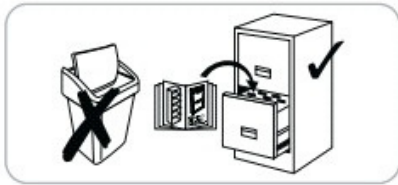

# AMINO regał otwarty 2S

Packet	Nº	Lenght	Width	Qty
Nº1	5	1682**	428**	2
	8	312*	398	4
	12	584*	113	2
	13	633**	257**	2
	6	640	100	1
	14	1662	325/3	2
	15	594	395/3	2
	strip	488mm		1
		Fittings		1
Nº2	3	1800**	446*	1
	4	1800**	446*	1
	7	1146*	408	1
	9	640*	408	1
	9	640**	408	1
	1	640**	428	1
	2	400*	428	2
	10	400*	113	2
	11	400*	113	2