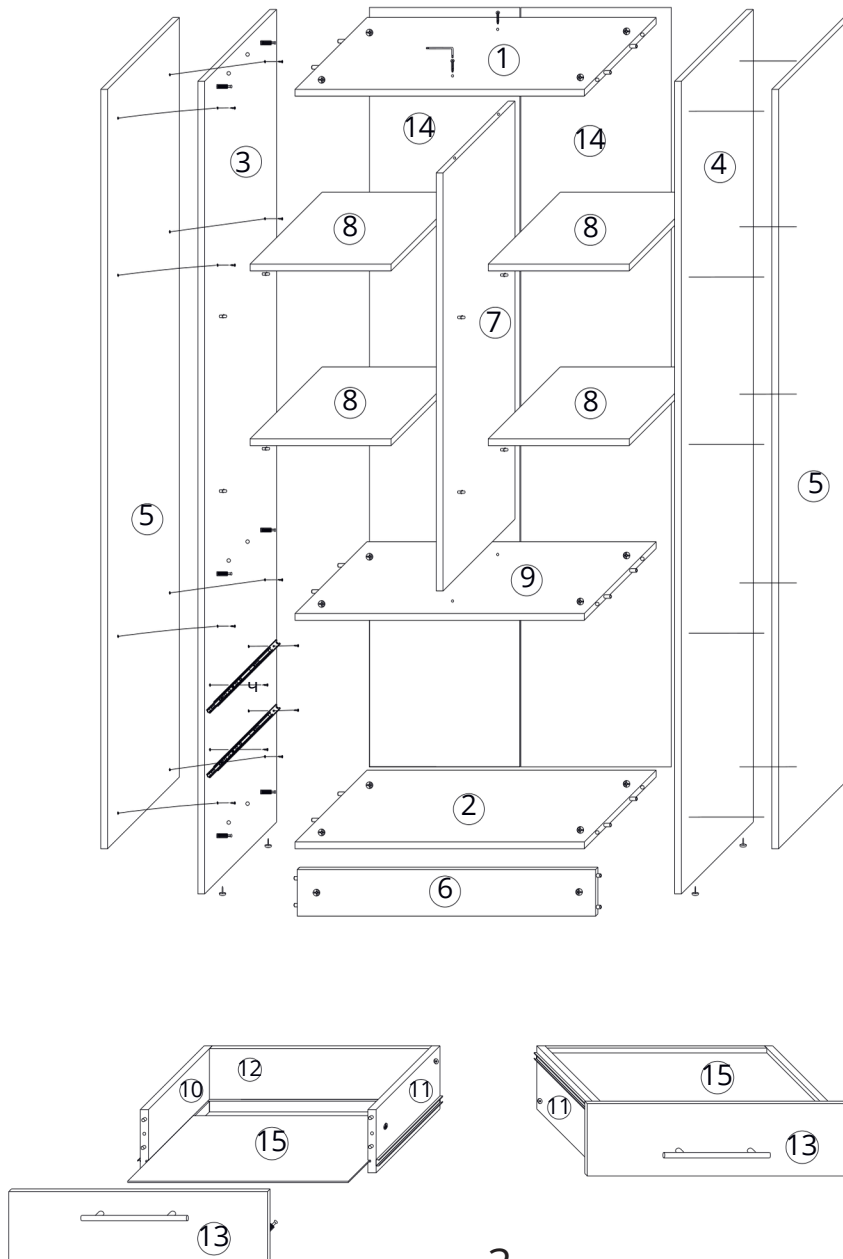

# AMINO regał otwarty 2S

Packet	Nº	Lenght	Width	Qty
Nº1	5	1682**	428**	2
	8	312*	398	4
	12	584*	113	2
	13	633**	257**	2
	6	640	100	1
	14	1662	325/3	2
	15	594	395/3	2
	strip	488mm		1
		Fittings		1
Nº2	3	1800**	446*	1
	4	1800**	446*	1
	7	1146*	408	1
	9	640*	408	1
	9	640**	408	1
	1	640**	428	1
	2	400*	428	2
	10	400*	113	2
	11	400*	113	2

1.47 4x25mm  x16	1.7  x12	1.6  x1	1.16  x19	1.17  x19	2.02  x16	1.85 black color  x16
1.14  x25	1.32  x17	2.77 400mm  x2		1.5 3,5x16mm  x45	1.30 wood color  x17	2.68 black color  x2
2.69 5x12mm  x16	2.61  x10	1.59  x2	1.2  x4	1.9  x4		
1.33 4x50mm  x2	1.58 60mm  x2	1.49 3,5x30mm  x2	1.36 8x40mm  x2			

# 16x2

17x2

18x2