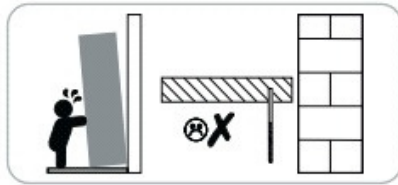

# AMINO regał otwarty 2S

Packet	Nº	Lenght	Width	Qty
Nº1	5	1682**	428**	2
	8	312*	398	4
	12	584*	113	2
	13	633**	257**	2
	6	640	100	1
	14	1662	325/3	2
	15	594	395/3	2
	strip	488mm		1
		Fittings		1
Nº2	3	1800**	446*	1
	4	1800**	446*	1
	7	1146*	408	1
	9	640*	408	1
	9	640**	408	1
	1	640**	428	1
	2	400*	428	2
	10	400*	113	2
	11	400*	113	2