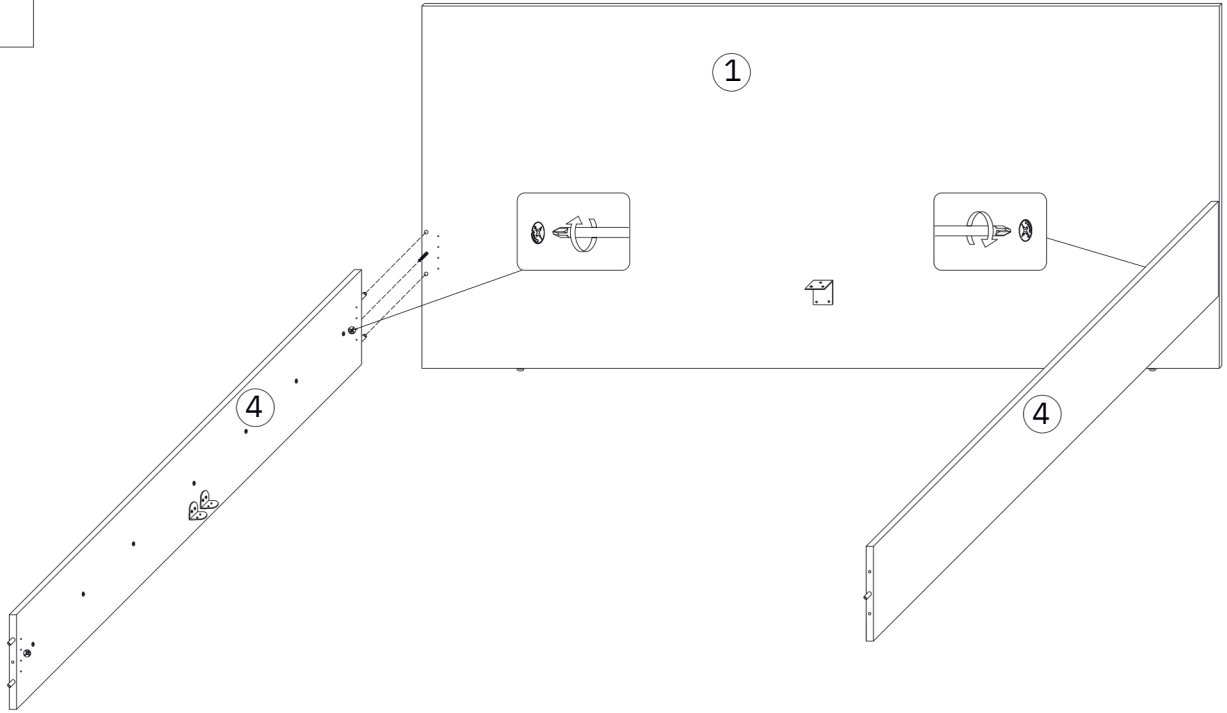

AMINO łóże 160

Packet	No	Lenght	Width	Qty
No1	4	2005**	196	2
	8	1950*	50/25	2
	6	2000mm		1
	7	230mm		2
	Fitting			1
No2	1	1638*	896**	1
	2	1638*	356**	1
	3	1602**	238**	1
	5	1605	80	1

1.16  x5	1.17  x5	1.14  x9	1.47 4x25mm  x9	2.69 5x12mm  x9
2.64 4mm  x1	1.64  x2	1.71 4x16mm  x70	1.33 4x50mm  x2	1.9  x4
1.99 130/25/25mm  x4	1.62  x4	2.78 M4x35mm  x14	1.97  x14	

1

2

3 x2

4

5

6

7

8