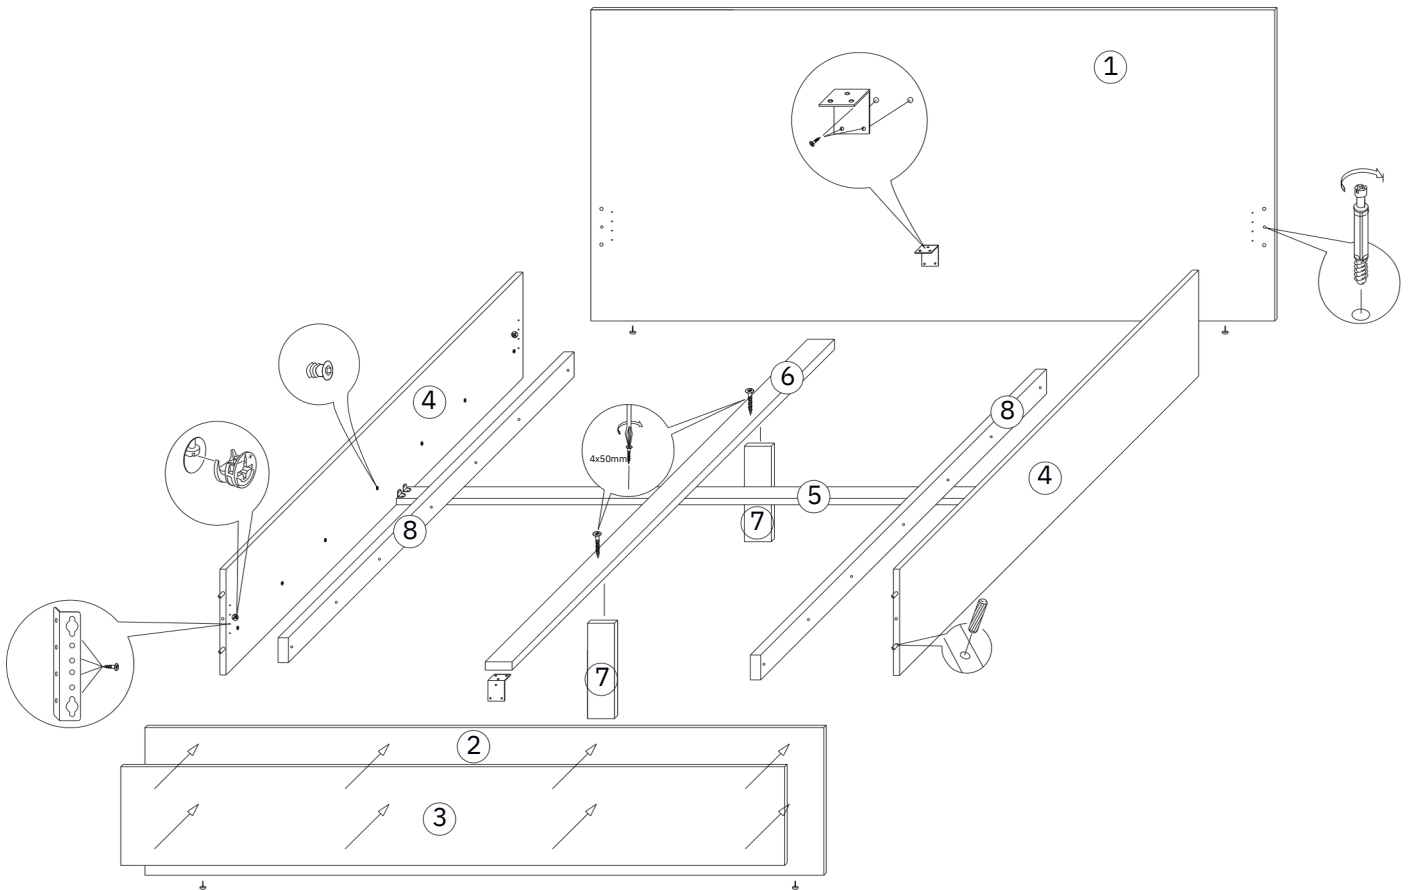

AMINO łóże 160

Packet	No	Lenght	Width	Qty
No1	4	2005**	196	2
	8	1950*	50/25	2
	6	2000mm		1
	7	230mm		2
	Fitting			1
No2	1	1638*	896**	1
	2	1638*	356**	1
	3	1602**	238**	1
	5	1605	80	1

1.16  x5	1.17  x5	1.14  x9	1.47 4x25mm  x9	2.69 5x12mm  x9
2.64 4mm  x1	1.64  x2	1.71 4x16mm  x70	1.33 4x50mm  x2	1.9  x4
1.99 130/25/25mm  x4	1.62  x4	2.78 M4x35mm  x14	1.97  x14	

1

2

3 x2

4

5

6

7

8