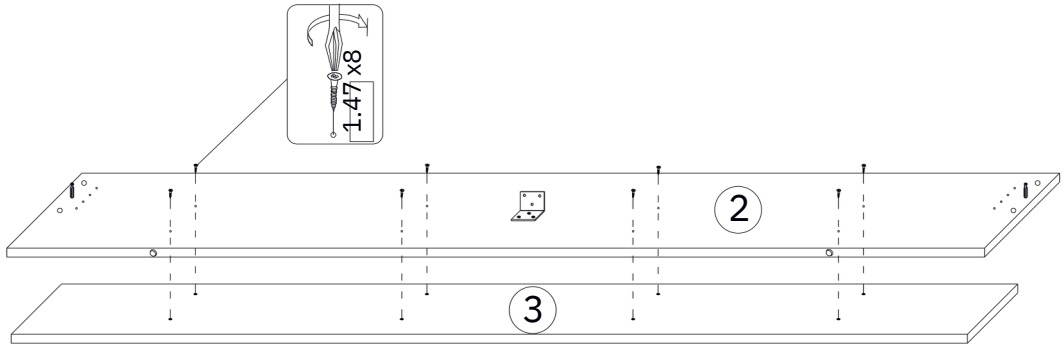

AMINO łóże 160

Packet	No	Lenght	Width	Qty
No1	4	2005**	196	2
	8	1950*	50/25	2
	6	2000mm		1
	7	230mm		2
	Fitting			1
No2	1	1638*	896**	1
	2	1638*	356**	1
	3	1602**	238**	1
	5	1605	80	1

1.16  x5	1.17  x5	1.14  x9	1.47 4x25mm  x9	2.69 5x12mm  x9
2.64 4mm  x1	1.64  x2	1.71 4x16mm  x70	1.33 4x50mm  x2	1.9  x4
1.99 130/25/25mm  x4	1.62  x4	2.78 M4x35mm  x14	1.97  x14	

1

2

3 x2

4

5

6

7

8