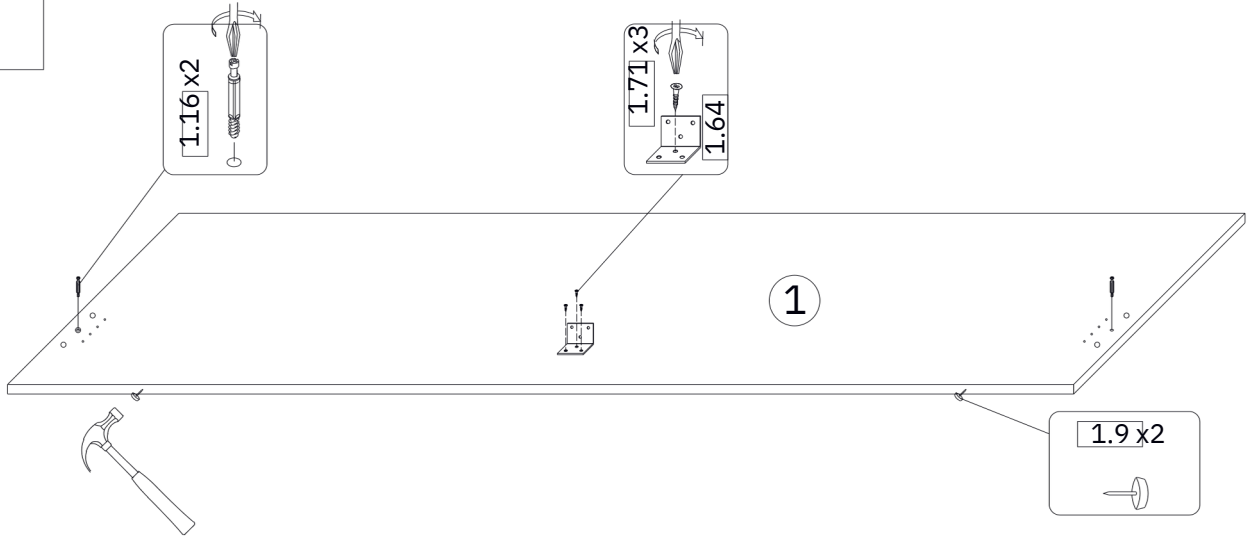

AMINO łóże 160

Packet	No	Lenght	Width	Qty
No1	4	2005**	196	2
	8	1950*	50/25	2
	6	2000mm		1
	7	230mm		2
	Fitting			1
No2	1	1638*	896**	1
	2	1638*	356**	1
	3	1602**	238**	1
	5	1605	80	1

1.16  x5	1.17  x5	1.14  x9	1.47 4x25mm  x9	2.69 5x12mm  x9
2.64 4mm  x1	1.64  x2	1.71 4x16mm  x70	1.33 4x50mm  x2	1.9  x4
1.99 130/25/25mm  x4	1.62  x4	2.78 M4x35mm  x14	1.97  x14	

1

2

3 x2

4

5

6

7

8