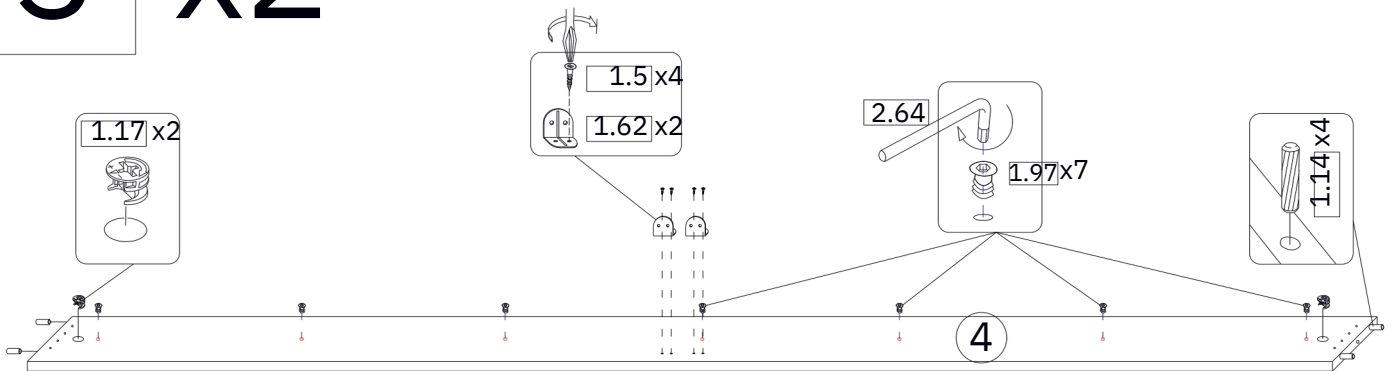

AMINO łóże 160

Packet	No	Lenght	Width	Qty
No1	4	2005**	196	2
	8	1950*	50/25	2
	6	2000mm		1
	7	230mm		2
	Fitting			1
No2	1	1638*	896**	1
	2	1638*	356**	1
	3	1602**	238**	1
	5	1605	80	1

1.16  x5	1.17  x5	1.14  x9	1.47 4x25mm  x9	2.69 5x12mm  x9
2.64 4mm  x1	1.64  x2	1.71 4x16mm  x70	1.33 4x50mm  x2	1.9  x4
1.99 130/25/25mm  x4	1.62  x4	2.78 M4x35mm  x14	1.97  x14	

1

2

3 x2

4

5

6

7

8