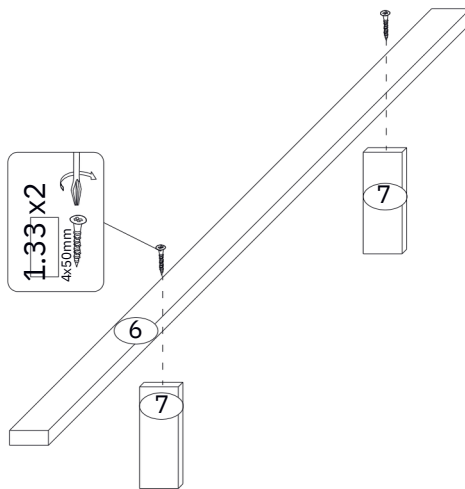

AMINO łóże 160

Packet	No	Lenght	Width	Qty
No1	4	2005**	196	2
	8	1950*	50/25	2
	6	2000mm		1
	7	230mm		2
	Fitting			1
No2	1	1638*	896**	1
	2	1638*	356**	1
	3	1602**	238**	1
	5	1605	80	1

1.16  x5	1.17  x5	1.14  x9	1.47 4x25mm  x9	2.69 5x12mm  x9
2.64 4mm  x1	1.64  x2	1.71 4x16mm  x70	1.33 4x50mm  x2	1.9  x4
1.99 130/25/25mm  x4	1.62  x4	2.78 M4x35mm  x14	1.97  x14	

1

2

3 x2

4

5

6

7

8

9

10

11

12