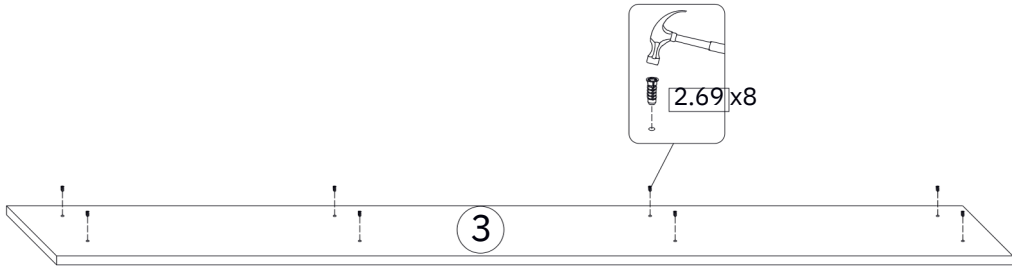

AMINO łóże 160

Packet	No	Lenght	Width	Qty
No1	4	2005**	196	2
	8	1950*	50/25	2
	6	2000mm		1
	7	230mm		2
	Fitting			1
No2	1	1638*	896**	1
	2	1638*	356**	1
	3	1602**	238**	1
	5	1605	80	1

1.16  x5	1.17  x5	1.14  x9	1.47 4x25mm  x9	2.69 5x12mm  x9
2.64 4mm  x1	1.64  x2	1.71 4x16mm  x70	1.33 4x50mm  x2	1.9  x4
1.99 130/25/25mm  x4	1.62  x4	2.78 M4x35mm  x14	1.97  x14	

1

2

3 x2

4

5

6

7

8