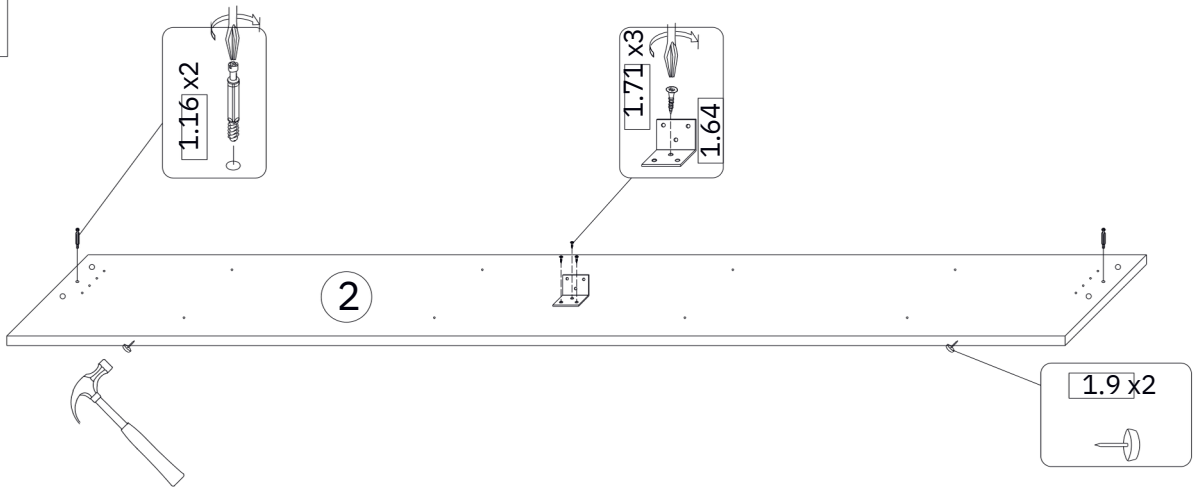

AMINO łóże 160

Packet	No	Lenght	Width	Qty
No1	4	2005**	196	2
	8	1950*	50/25	2
	6	2000mm		1
	7	230mm		2
	Fitting			1
No2	1	1638*	896**	1
	2	1638*	356**	1
	3	1602**	238**	1
	5	1605	80	1

1.16  x5	1.17  x5	1.14  x9	1.47 4x25mm  x9	2.69 5x12mm  x9
2.64 4mm  x1	1.64  x2	1.71 4x16mm  x70	1.33 4x50mm  x2	1.9  x4
1.99 130/25/25mm  x4	1.62  x4	2.78 M4x35mm  x14	1.97  x14	

1

2

3 x2

4

5

6

7

8