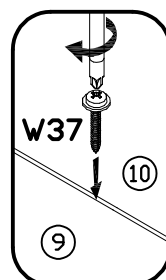

6 Alisa **AATV-2**