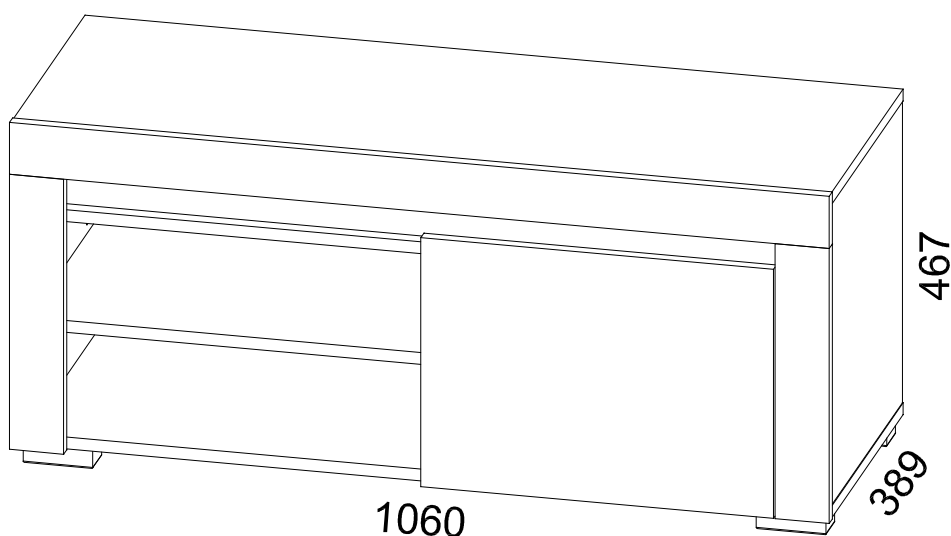

Alaska
AATV-2

1060 x 467 x 389 /mm/

WSKAZÓWKA na temat pielęgnacji mebla.

Czyścić elementy wilgotną szmatką lub papierowym ręcznikiem.
Nie używać chemicznych środków czyszczących.

DIRECTION for the furniture cleaning.