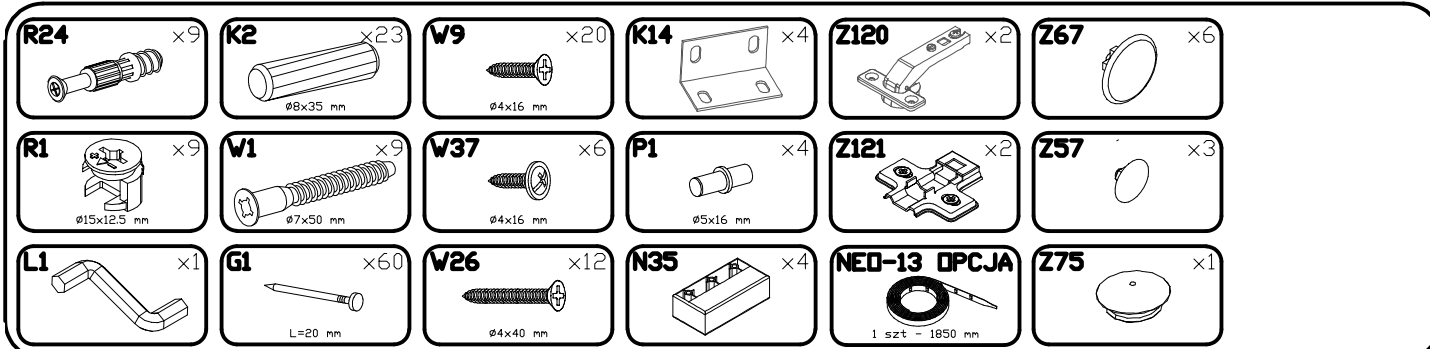

NR	WYMIARY	SZT	PACZKA
1	1058 × 370 × 16	1	1 / 1
52	1058 × 370 × 16	1	1 / 1
3	406 × 370 × 16	1	1 / 1
4	406 × 370 × 16	1	1 / 1
5	406 × 370 × 16	1	1 / 1
6	1024 × 70 × 16	1	1 / 1
7	1024 × 99 × 16	1	1 / 1
8	512 × 360 × 16	1	1 / 1
9	434 × 516 × 3	1	1 / 1
10	434 × 533 × 3	1	1 / 1
11	370 × 70 × 16	1	1 / 1
12	370 × 70 × 16	1	1 / 1
63	1060 × 70 × 16	1	1 / 1
14	456 × 335 × 16	1	1 / 1

Do montażu potrzebne są:
You need for fitting-up:
Zur Montage werden Sie brauchen:
K montáži jsou potřebné:
Na montáž potrebujete:
A szereléshez szükséges: