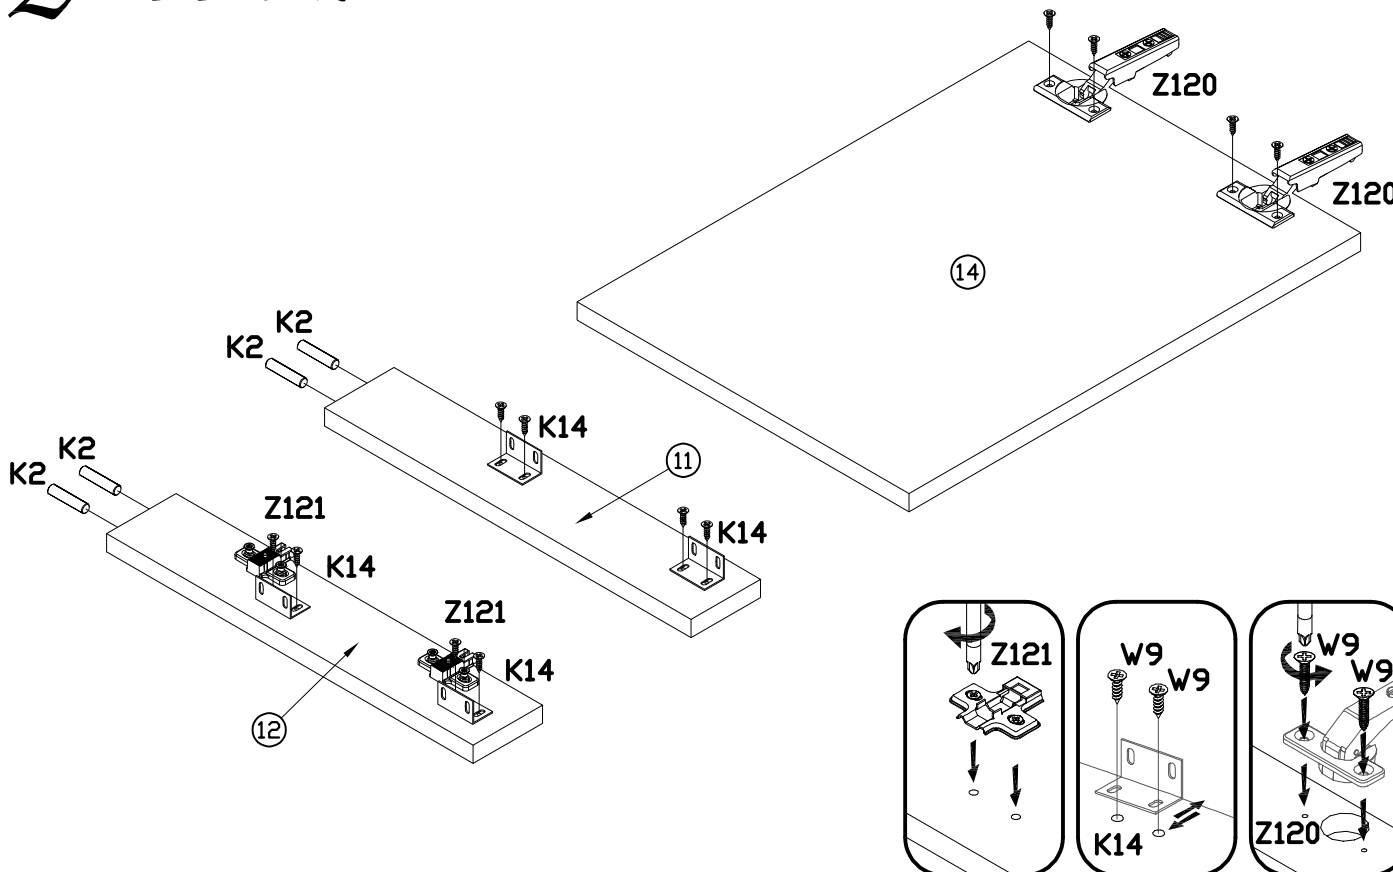

2 Alfisat AATV-2