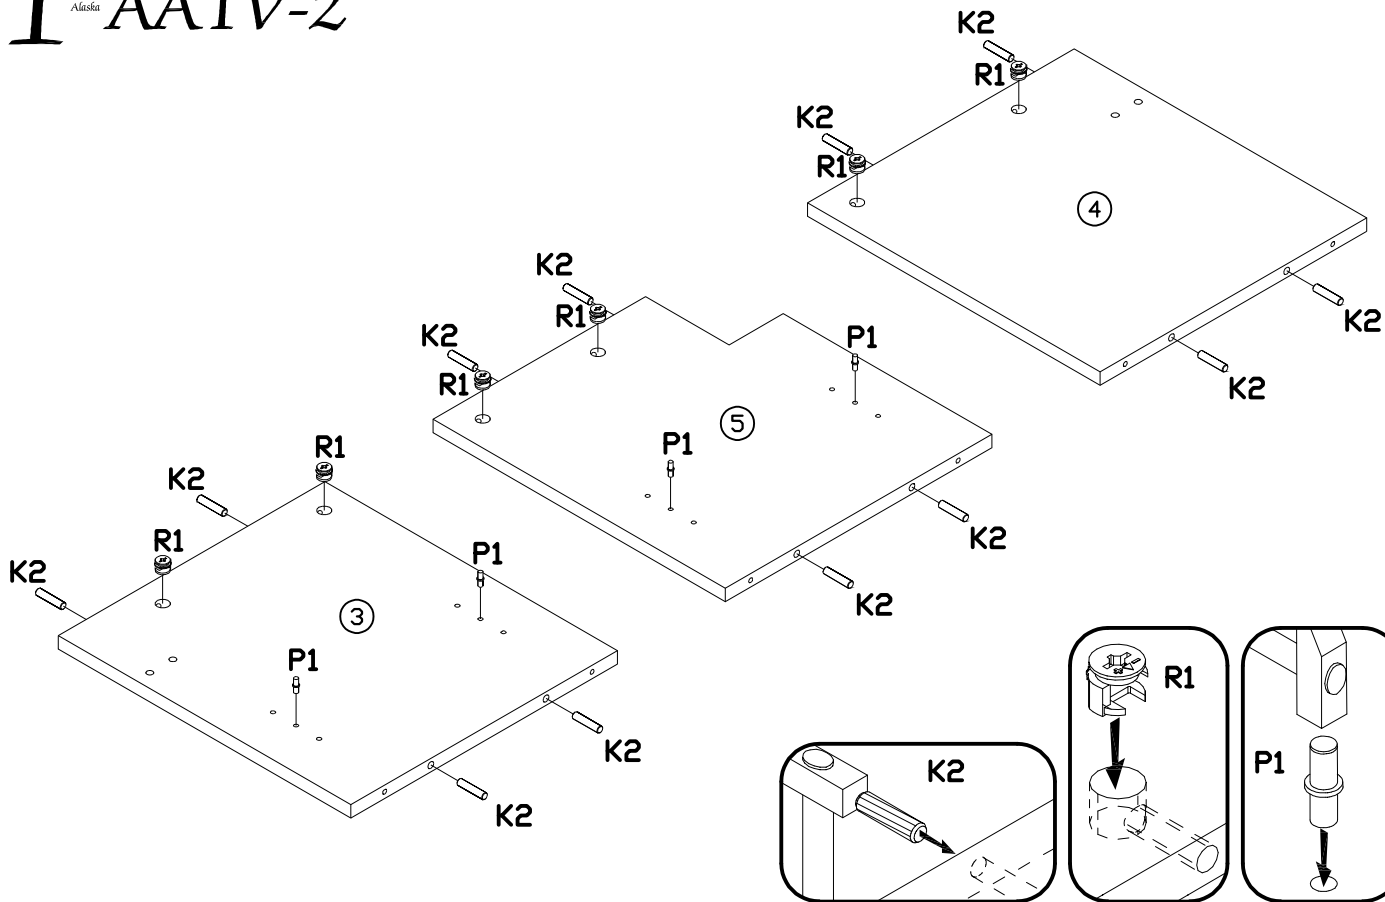

PODCZAS MONTAŻU POSTĘPOWAĆ ZGODNIE Z INSTRUKCJĄ

WHILE ASSEMBLING FOLLOW THE INSTRUCTION / MONTAGE LAUT DER AUFBAUANLEITUNG DURCHFÜHREN

PŘI MONTÁŽI POSTUPOVAT PODLE NÁVODU / PRI MONTÁŽI POSTUPUJTE PODĽA NÁVODU / SZERELÉSKOR UTASÍTÁS SZERINT ELJÁRNI

1 Alfisat AATV-2