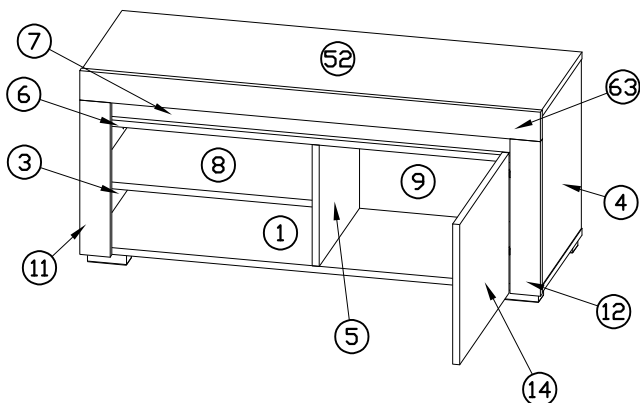

INSTRUKCJA MONTAŻU
 FITTING-UP INSTRUCTION / AUFBAUANLEITUNG
 MONTÁŽNÍ NÁVOD / MONTÁŽNY NÁVOD / SZERELÉSI UTASÍTÁS

Alaska AATV-2

NR	WYMIARY	SZT	PACZKA
1	1058 × 370 × 16	1	1 / 1
52	1058 × 370 × 16	1	1 / 1
3	406 × 370 × 16	1	1 / 1
4	406 × 370 × 16	1	1 / 1
5	406 × 370 × 16	1	1 / 1
6	1024 × 70 × 16	1	1 / 1
7	1024 × 99 × 16	1	1 / 1
8	512 × 360 × 16	1	1 / 1
9	434 × 516 × 3	1	1 / 1
10	434 × 533 × 3	1	1 / 1
11	370 × 70 × 16	1	1 / 1
12	370 × 70 × 16	1	1 / 1
63	1060 × 70 × 16	1	1 / 1
14	456 × 335 × 16	1	1 / 1