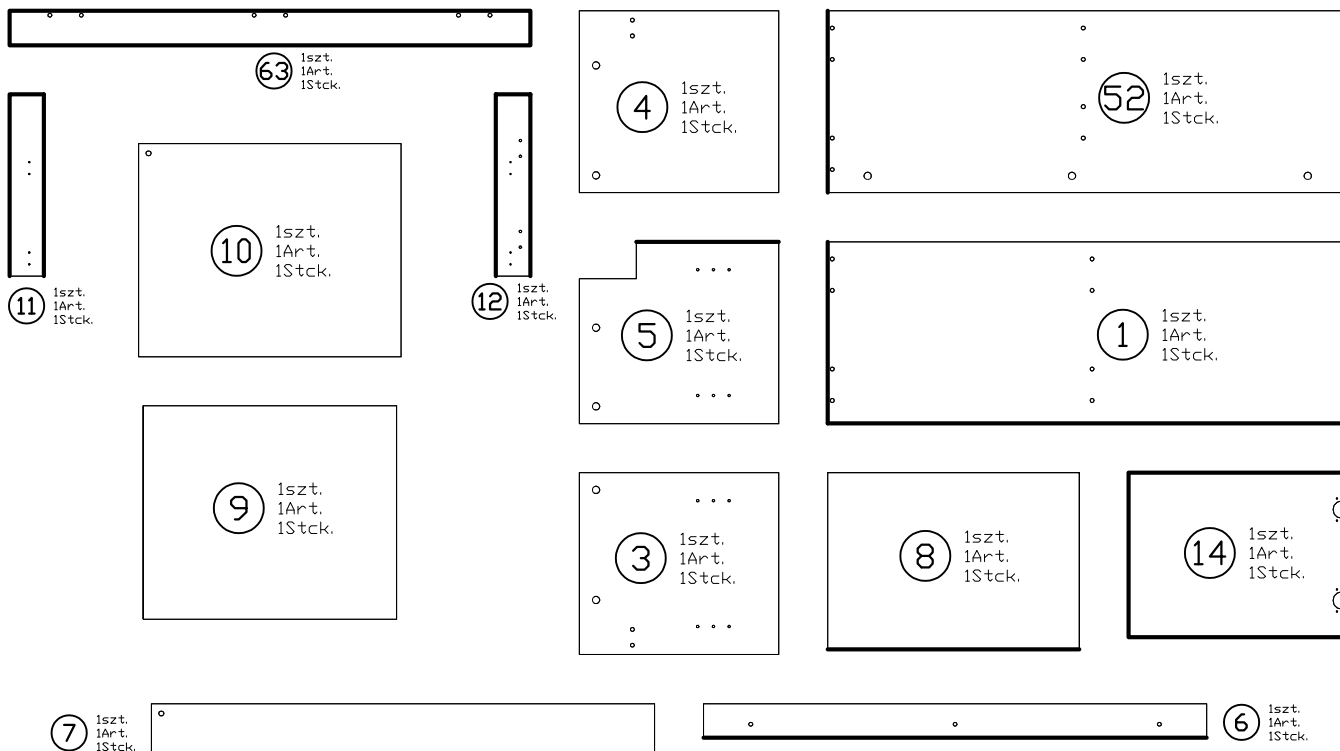

NR	WYMIARY	SZT	PACZKA
1	1058 × 370 × 16	1	1 / 1
52	1058 × 370 × 16	1	1 / 1
3	406 × 370 × 16	1	1 / 1
4	406 × 370 × 16	1	1 / 1
5	406 × 370 × 16	1	1 / 1
6	1024 × 70 × 16	1	1 / 1
7	1024 × 99 × 16	1	1 / 1
8	512 × 360 × 16	1	1 / 1
9	434 × 516 × 3	1	1 / 1
10	434 × 533 × 3	1	1 / 1
11	370 × 70 × 16	1	1 / 1
12	370 × 70 × 16	1	1 / 1
63	1060 × 70 × 16	1	1 / 1
14	456 × 335 × 16	1	1 / 1

Do montażu potrzebne są:
You need for fitting-up:
Zur Montage werden Sie brauchen:
K montáži jsou potřebné:
Na montáž potrebujete:
A szereléshez szükséges: