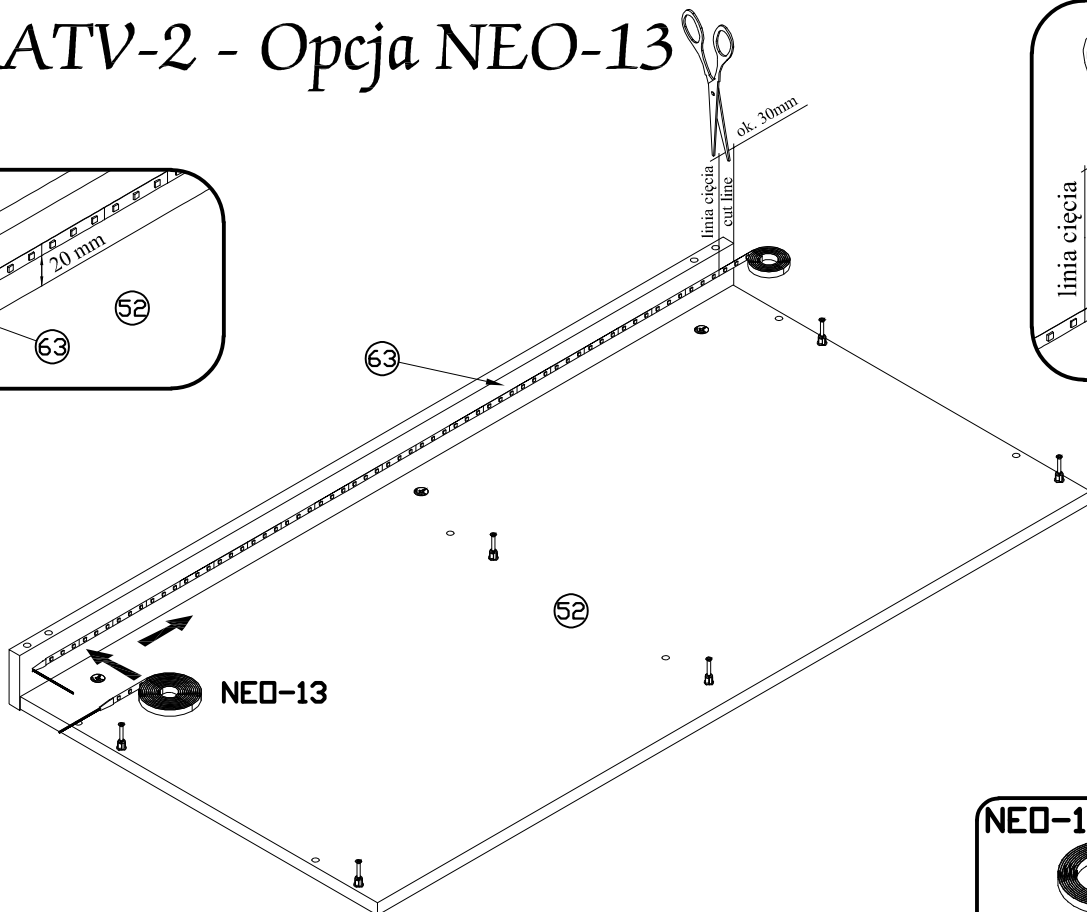

4 Alisa AATV-2 - Opcja NEO-13