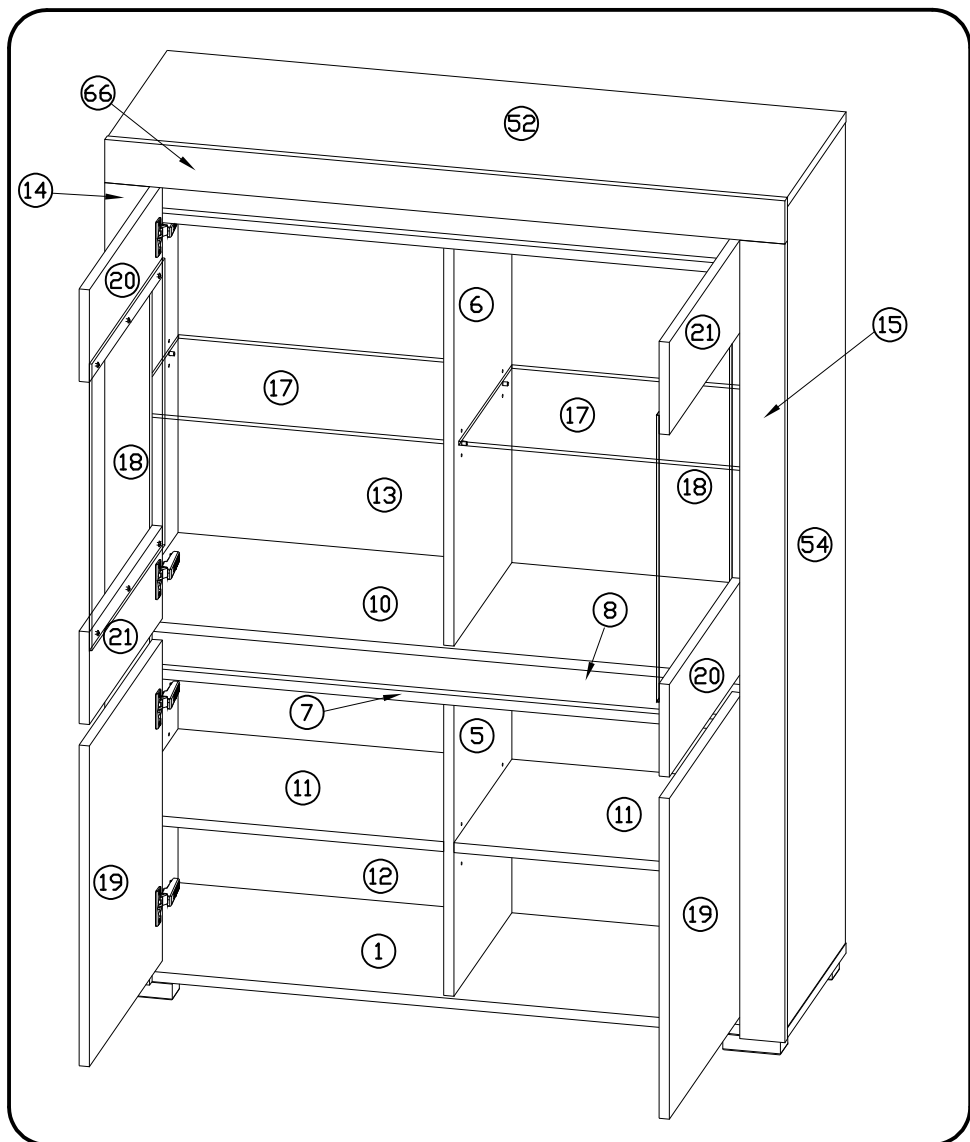

INSTRUKCJA MONTAŻU
FITTING-UP INSTRUCTION / AUFBAUANLEITUNG
MONTÁŽNÍ NÁVOD / MONTÁŽNY NÁVOD / SZERELÉSI UTASÍTÁS

Arizona RRW-1

NR	WYMIARY	SZT	PACZKA
1	1058 x 370 x 16	1	1 / 3
5	552 x 360 x 16	1	2 / 3
6	764 x 360 x 16	1	2 / 3
7	1024 x 70 x 16	2	2 / 3
8	1024 x 60 x 16	1	2 / 3
9	1024 x 99 x 16	1	2 / 3
10	1024 x 370 x 16	1	2 / 3
11	504 x 360 x 16	2	2 / 3
12	572 x 524 x 3	2	2 / 3
13	784 x 524 x 3	2	2 / 3
14	1295 x 70 x 16	1	1 / 3
15	1295 x 70 x 16	1	1 / 3
17	502 x 330 x 6	2	3 / 3
18	465 x 456 x 4	2	3 / 3
19	456 x 520 x 16	2	3 / 3
20	456 x 150 x 16	2	2 / 3
21	456 x 150 x 16	2	2 / 3
52	1058 x 370 x 16	1	1 / 3
53	1332 x 370 x 16	1	1 / 3
54	1332 x 370 x 16	1	1 / 3
66	1060 x 70 x 16	1	1 / 3

Do montażu potrzebne są:
You need for fitting-up:
Zur Montage werden Sie brauchen:
K montáži jsou potřebné:
Na montáž potrebujete:
A szereléshez szükséges:

restol®