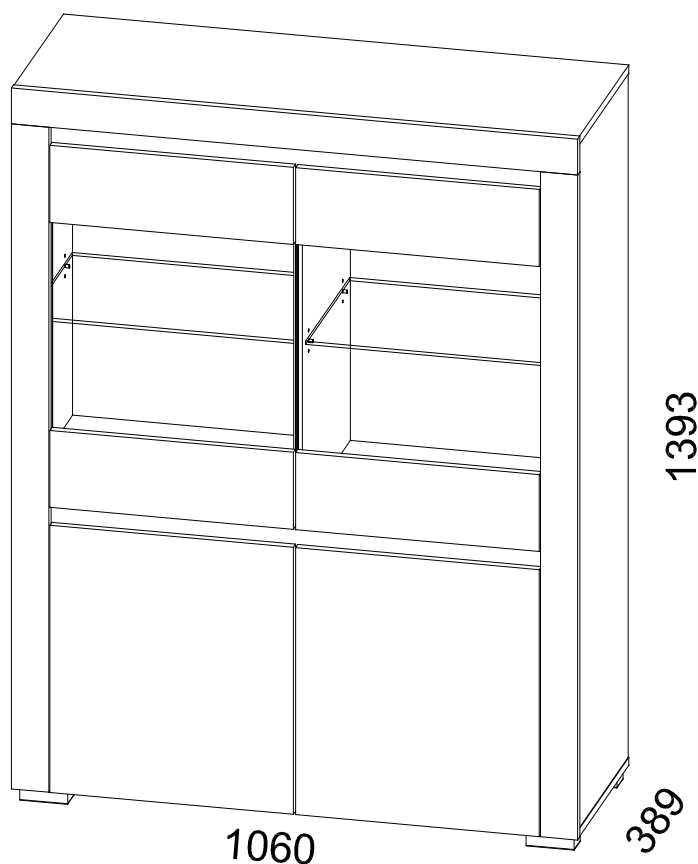

*Arizona*  
**RRW-1**

1060 x 1393 x 389 /mm/

**WSKAZÓWKA na temat pielęgnacji mebla.**

Czyścić elementy wilgotną szmatką lub papierowym ręcznikiem.  
Nie używać chemicznych środków czyszczących.

**DIRECTION for the furniture cleaning.**

# Arizona RRW-1

NR	WYMIARY	SZT	PACZKA
1	1058 x 370 x 16	1	1 / 3
5	552 x 360 x 16	1	2 / 3
6	764 x 360 x 16	1	2 / 3
7	1024 x 70 x 16	2	2 / 3
8	1024 x 60 x 16	1	2 / 3
9	1024 x 99 x 16	1	2 / 3
10	1024 x 370 x 16	1	2 / 3
11	504 x 360 x 16	2	2 / 3
12	572 x 524 x 3	2	2 / 3
13	784 x 524 x 3	2	2 / 3
14	1295 x 70 x 16	1	1 / 3
15	1295 x 70 x 16	1	1 / 3
17	502 x 330 x 6	2	3 / 3
18	465 x 456 x 4	2	3 / 3
19	456 x 520 x 16	2	3 / 3
20	456 x 150 x 16	2	2 / 3
21	456 x 150 x 16	2	2 / 3
52	1058 x 370 x 16	1	1 / 3
53	1332 x 370 x 16	1	1 / 3
54	1332 x 370 x 16	1	1 / 3
66	1060 x 70 x 16	1	1 / 3