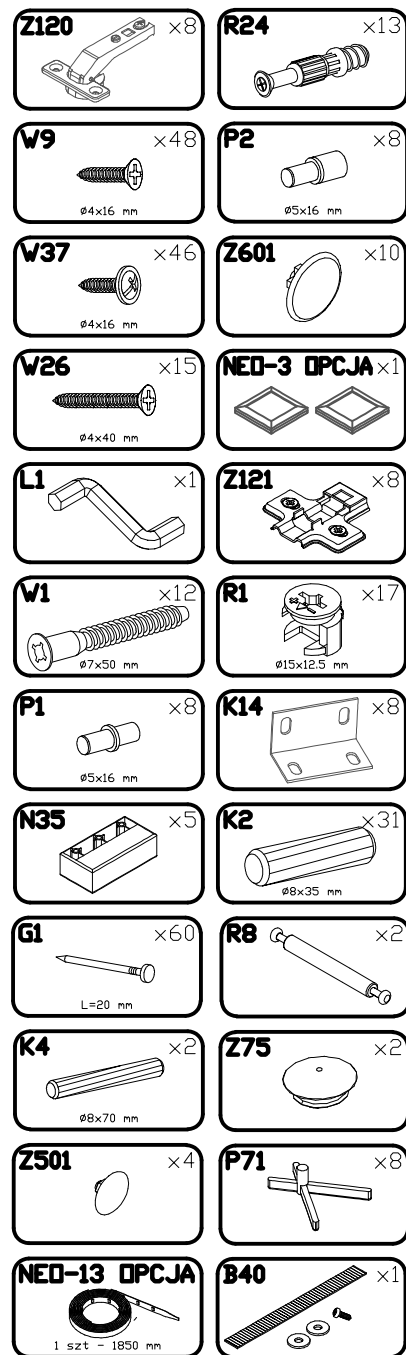

INSTRUKCJA MONTAŻU
FITTING-UP INSTRUCTION / AUFBAUANLEITUNG
MONTÁŽNÍ NÁVOD / MONTÁŽNY NÁVOD / SZERELÉSI UTASÍTÁS

Arizona RRW-1

NR	WYMIARY	SZT	PACZKA
1	1058 x 370 x 16	1	1 / 3
5	552 x 360 x 16	1	2 / 3
6	764 x 360 x 16	1	2 / 3
7	1024 x 70 x 16	2	2 / 3
8	1024 x 60 x 16	1	2 / 3
9	1024 x 99 x 16	1	2 / 3
10	1024 x 370 x 16	1	2 / 3
11	504 x 360 x 16	2	2 / 3
12	572 x 524 x 3	2	2 / 3
13	784 x 524 x 3	2	2 / 3
14	1295 x 70 x 16	1	1 / 3
15	1295 x 70 x 16	1	1 / 3
17	502 x 330 x 6	2	3 / 3
18	465 x 456 x 4	2	3 / 3
19	456 x 520 x 16	2	3 / 3
20	456 x 150 x 16	2	2 / 3
21	456 x 150 x 16	2	2 / 3
52	1058 x 370 x 16	1	1 / 3
53	1332 x 370 x 16	1	1 / 3
54	1332 x 370 x 16	1	1 / 3
66	1060 x 70 x 16	1	1 / 3

Do montażu potrzebne są:
You need for fitting-up:
Zur Montage werden Sie brauchen:
K montáži jsou potřebné:
Na montáž potrebujete:
A szereléshez szükséges:

restol®