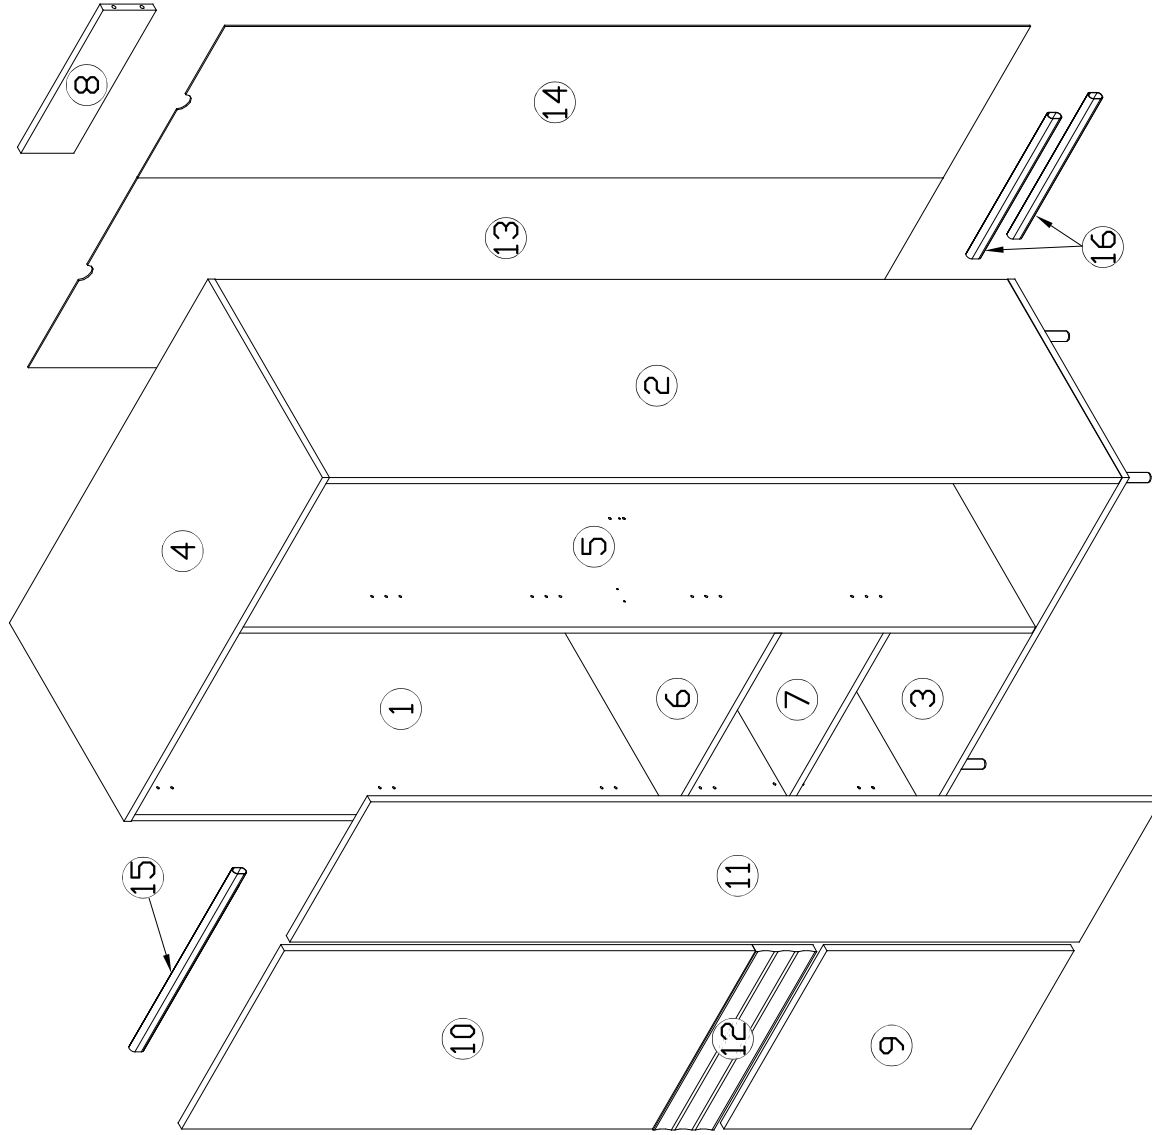

???

Do montażu potrzebne są:
 You need for fitting-up:
 Zur Montage werden Sie brauchen:
 K montáží jsou potřebné:
 Na montáž potrebujete:
 A szereléshez szükséges:

REP	DIM	QTY	PACK
1	1798 x 519 x 16	1	1/3
2	1798 x 519 x 16	1	1/3
3	900 x 520 x 16	1	3/3
4	900 x 520 x 16	1	3/3
5	1798 x 519 x 16	1	2/3
6	475 x 519 x 16	1	3/3
7	475 x 475 x 16	1	3/3
8	375 x 120 x 16	1	3/3
9	467 x 560 x 16	1	3/3
10	1068 x 467 x 16	1	2/3
11	1790 x 367 x 16	1	2/3
12	138 x 467 x 18	1	3/3
13	1826 x 496 x 3	1	1/3
14	1826 x 396 x 3	1	1/3
15	467 x 30 x 15	1	3/3
16	367 x 30 x 15	2	3/3