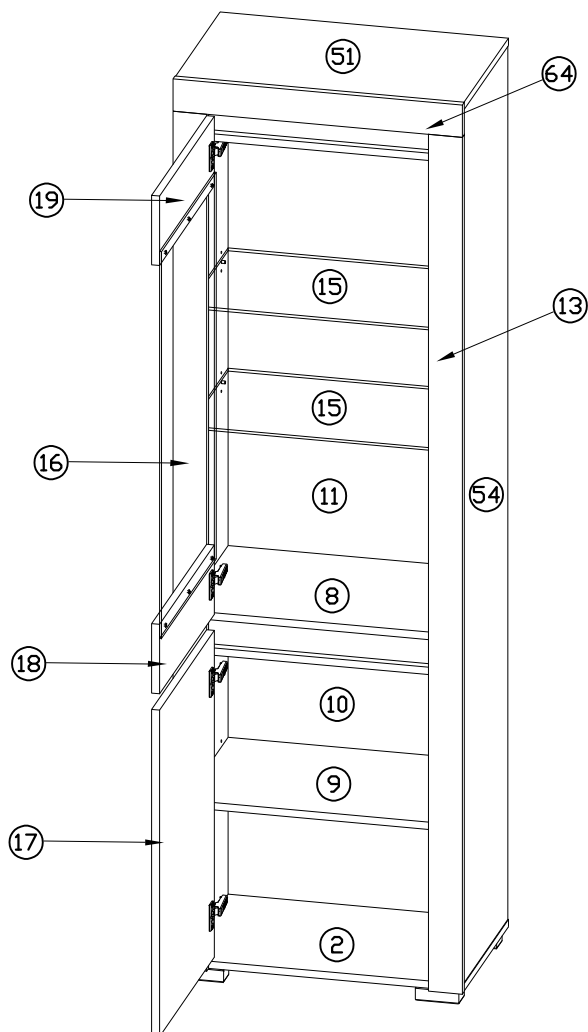

# INSTRUKCJA MONTAŻU

FITTING-UP INSTRUCTION / AUFBAUANLEITUNG

MONTÁŽNÍ NÁVOD / MONTÁŽNY NÁVOD / SZERELÉSI UTASÍTÁS

## Alaska AAW-2

Do montażu potrzebne są:  
You need for fitting-up:  
Zur Montage werden Sie brauchen:  
K montáži jsou potřebné:  
Na montáž potrebujete:  
A szereléshez szükséges:

NR	WYMIARY	SZT	PACZKA
2	598 x 370 x 16	1	2 / 2
5	564 x 70 x 16	2	1 / 2
6	564 x 60 x 16	1	1 / 2
7	564 x 99 x 16	1	1 / 2
8	564 x 370 x 16	1	1 / 2
9	564 x 360 x 16	1	1 / 2
10	590 x 756 x 3	1	1 / 2
11	590 x 1153 x 3	1	1 / 2
12	1880 x 70 x 16	1	2 / 2
13	1880 x 70 x 16	1	2 / 2
14	562 x 330 x 6	1	1 / 2
15	835 x 456 x 4	2	1 / 2
17	705 x 456 x 16	1	1 / 2
18	150 x 456 x 16	1	1 / 2
19	150 x 456 x 16	1	1 / 2
51	598 x 370 x 16	1	2 / 2
53	1887 x 370 x 16	1	2 / 2
54	1887 x 370 x 16	1	2 / 2
64	600 x 70 x 16	1	1 / 2