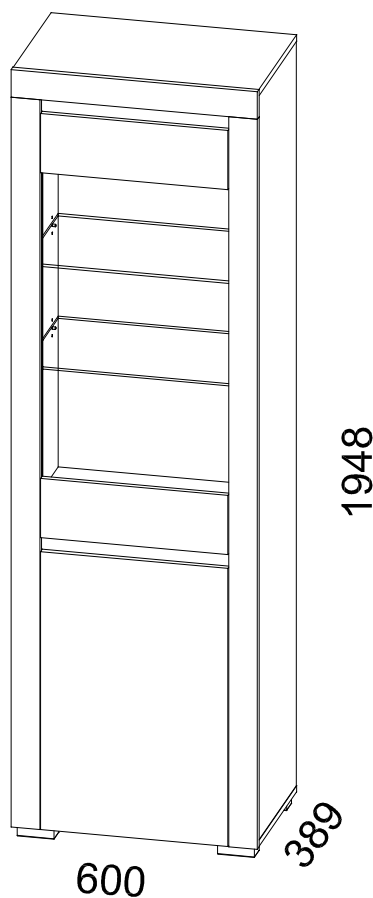

# INSTRUKCJA MONTAŻU

FITTING-UP INSTRUCTION / AUFBAUANLEITUNG

MONTÁŽNÍ NÁVOD / MONTÁŽNY NÁVOD / SZERELÉSI UTASÍTÁS

**restol**®

Producent:

**Restol sp. z o.o.**

36-055 BRATKOWICE

www.restol.com.pl

*Alaska*  
**AAW-2**

600 x 1948 x 389 /mm/

**WSKAZÓWKA na temat pielęgnacji mebla.**

Czyścić elementy wilgotną szmatką lub papierowym ręcznikiem.  
Nie używać chemicznych środków czyszczących.

**DIRECTION for the furniture cleaning.**