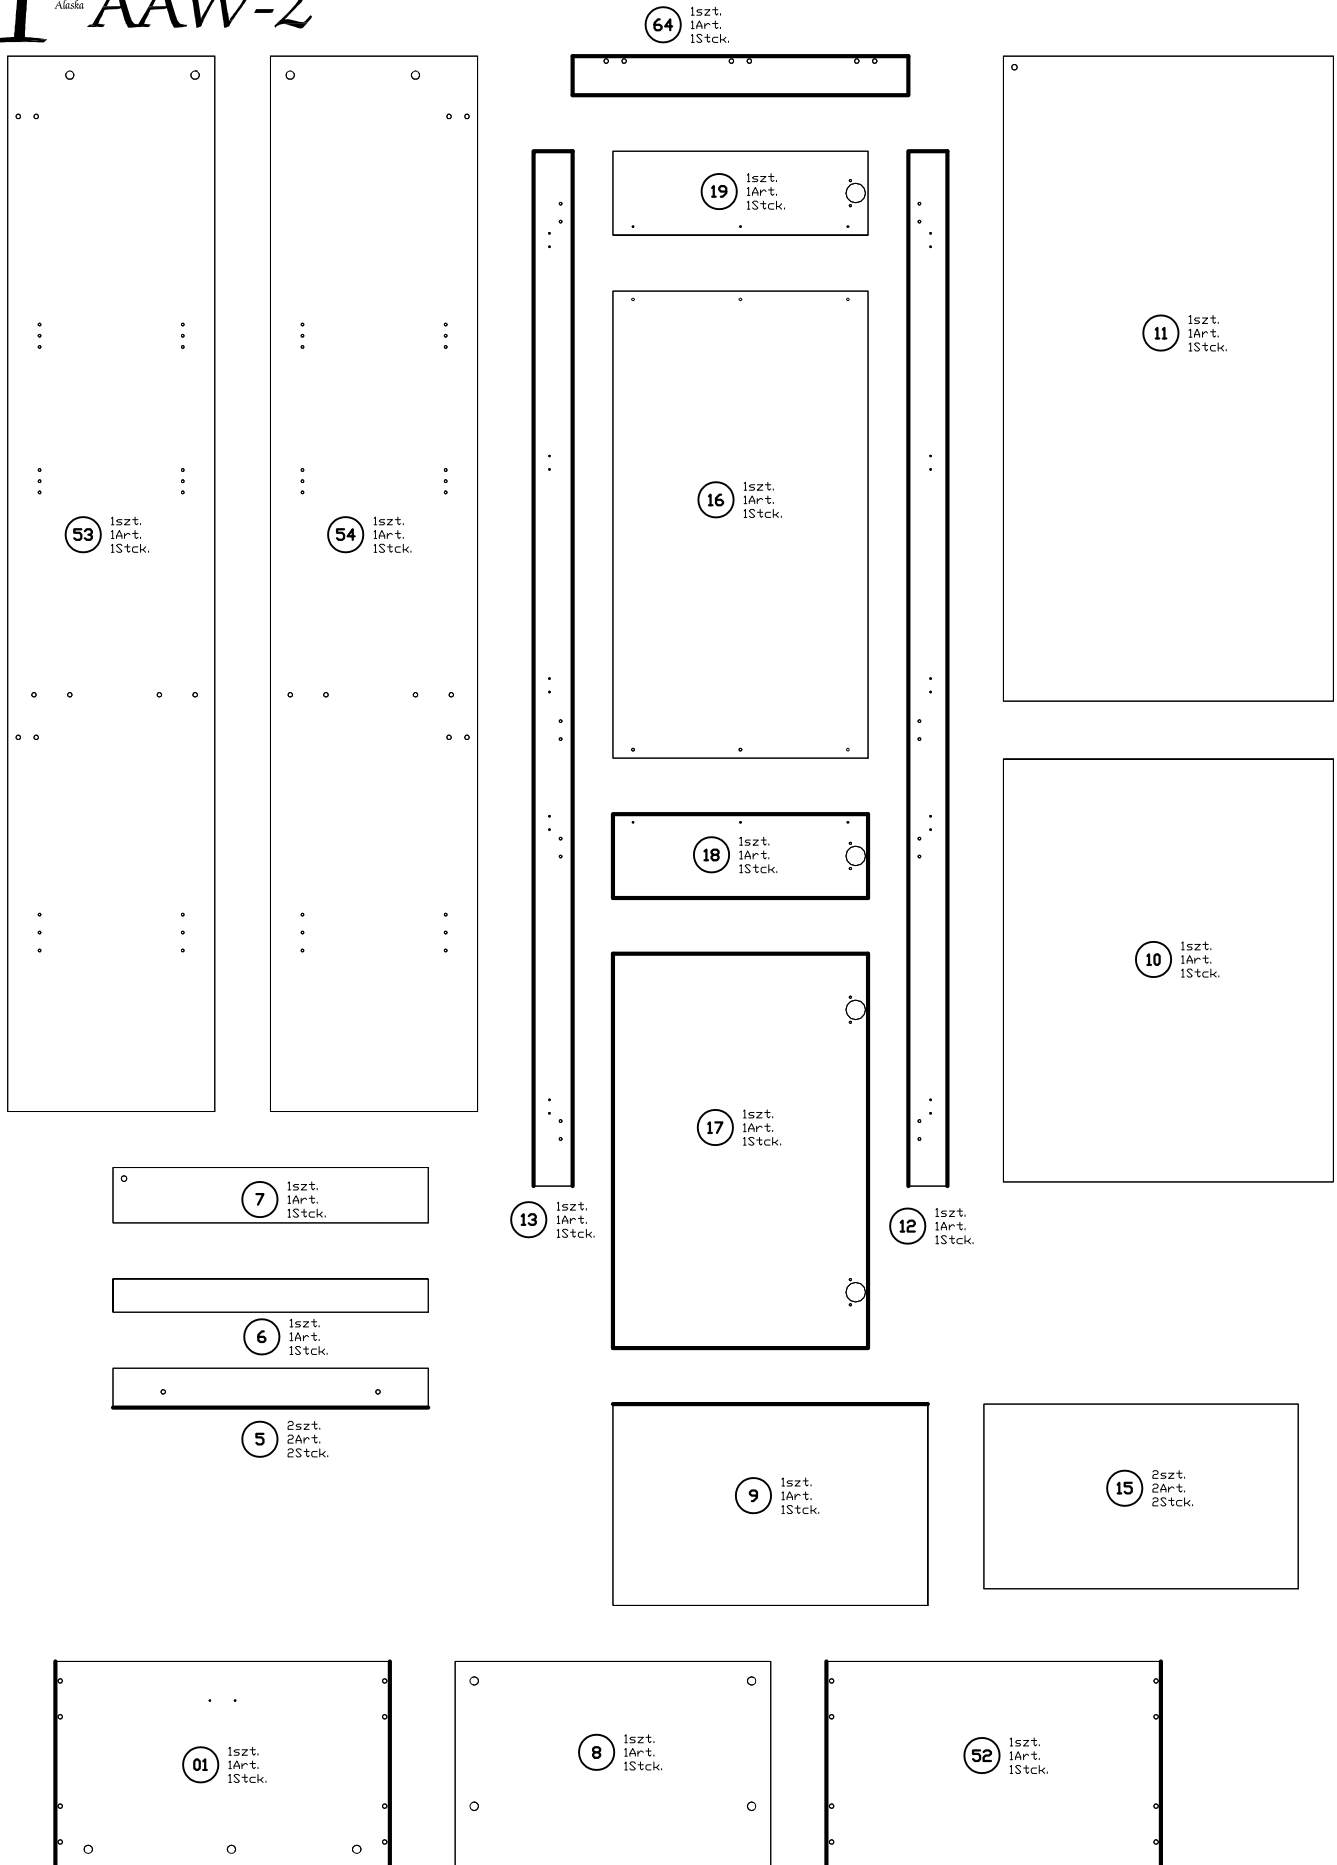

PODCZAS MONTAŻU POSTĘPOWAĆ ZGODNIE Z INSTRUKCJĄ

WHILE ASSEMBLING FOLLOW THE INSTRUCTION / MONTAGE LAUT DER AUFBAUANLEITUNG DURCHFÜHREN

PŘI MONTÁŽI POSTUPOVAT PODLE NÁVODU / PRI MONTÁŽI POSTUPUJTE PODĽA NÁVODU / SZERELÉSKOR UTASÍTÁS SZERINT ELJÁRNI

1 Alísta AAW-2