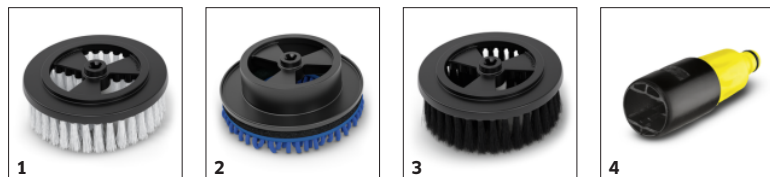

AKCESORIA OBROTOWA SZCZOTKA DO MYCIA WB 130 2.644-286.0

	Numer katalogowy	Opis	
SZCZOTKI I GĄBKI			
Zestaw uniwersalny do obrotowej szczotki do mycia WB 130	1 2.644-289.0	Idealna do czyszczenia wszystkich gładkich powierzchni takich jak farba, szkło lub tworzywo sztuczne: Wymienna uniwersalna nakładka do obrotowej szczotki do mycia WB 130.	☐
Zestaw Car & Bike do obrotowej szczotki do mycia WB 130	2 2.644-290.0	Perfekcyjne czyszczenie aut i motocykli: Wymienna nakładka Car & Bike z mikrofibry do obrotowej szczotki do mycia WB 130.	☐
Zestaw Home & Garden do obrotowej szczotki do mycia WB 130	3 2.644-291.0	Do dokładnego czyszczenia w domu odpornych powierzchni: Wymienna nakładka Home & Garden do obrotowej szczotki do mycia WB 130.	☐
Adapter węża ogrodowego	4 2.640-732.0	Adapter do podłączania węża ogrodowego – odpowiedni do podłączania wszystkich szczotek Kärcher do węży ogrodowych za pomocą systemu szybkozłączy.	☐

☐ Dostępne akcesoria. ☐ Bez szkodliwych rozpuszczalników.