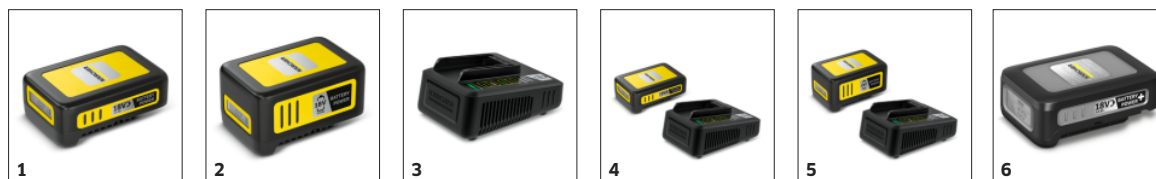

AKCESORIA HGE 3-18 1.445-610.0

		Numer katalogowy	Opis	
AKUMULATORY				
Akumulator Battery Power 18 V / 2,5 Ah	1	2.445-034.0	18 V / 2,5 Ah litowo-jonowa akumulator z wyświetlaczem LCD pokazującym stan naładowania. Kompatybilny ze wszystkimi urządzeniami Kärcher z 18 V platformą baterijną.	☐
Akumulator Battery Power 18 V / 5,0 Ah	2	2.445-035.0	18 V / 5,0 Ah litowo-jonowy akumulator z wyświetlaczem LCD pokazującym stan naładowania. Kompatybilny ze wszystkimi urządzeniami Kärcher z 18 V platformą baterijną.	☐
ŁADOWARKI				
Szybka ładowarka 18 V	3	2.445-032.0	Szybka ładowarka do baterii 18 V / 2,5 A. Umożliwia naładowanie baterii w 80 % w zaledwie 45 minut.	☐
ZESTAW: ŁADOWARKA + BATERIA				
Zestaw: szybka ładowarka + bateria 18 V / 2,5 Ah	4	2.445-062.0	Zestaw startowy zawierający ładowarkę do ładowania baterii 18 V oraz baterią 18 V / 2,5 Ah. Do wszystkich urządzeń Kärcher opartych na 18 V platformie bateryjnej.	☐
Zestaw: szybka ładowarka + bateria 18 V / 5,0 Ah	5	2.445-063.0	Zestaw startowy zawierający ładowarkę do ładowania baterii 18 V oraz baterią 18 V / 5,0 Ah. Do wszystkich urządzeń Kärcher opartych na 18 V platformie bateryjnej.	☐
AKUMULATORY				
Akumulator Battery Power+ 18 V / 3,0 Ah	6	2.445-042.0	Z technologią czasu rzeczywistego wyświetlaną na ekranie LCD: bardzo wydajny akumulator litowo-jonowy Battery Power+ 18 V. Szybki czas działania dzięki pojemności 3,0 Ah. Monitorowanie napięcia i stopień ochrony IPX5.	☐

☐ Dostępne akcesoria.